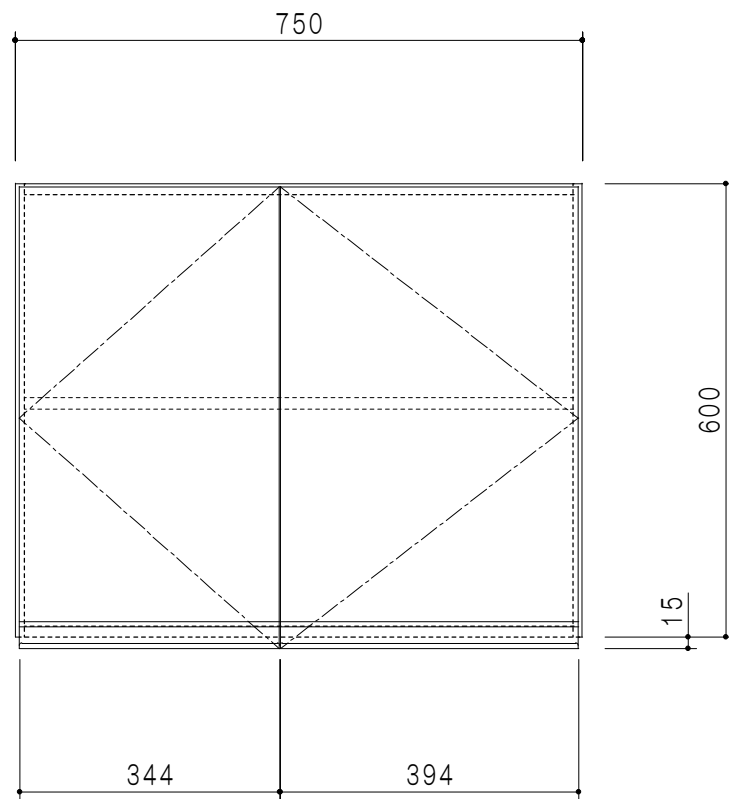

平面図

仕様	
天板	片面化粧パーティクルボード 15 t
左側板	低圧メラミン化粧パーティクルボード 12 t
右側板	低圧メラミン化粧パーティクルボード 12 t
見上板	低圧メラミン化粧パーティクルボード 15 t
背板	カラーMDF・落とし込み
扉	両面化粧パーティクルボード 12 t
丁番	ワンタッチスライド式丁番
棚板	可動式 棚板 15 t
把手	アルミー文字把手

扉色/S4		扉色/M7	
IW	アイスホワイト	W	ホワイト
BR	ブライトレッド	M	木目
ME	チーク		
BE	ブラック		

立面図

断面図

背面図

名称  
標準仕様 吊り戸棚 高さ60cmタイプ

図面名称  
M7 (S4) - 75HN □

SCALE  
1/10

DATA  
2014.07.15

CHECKED  
DRAWING  
M. I