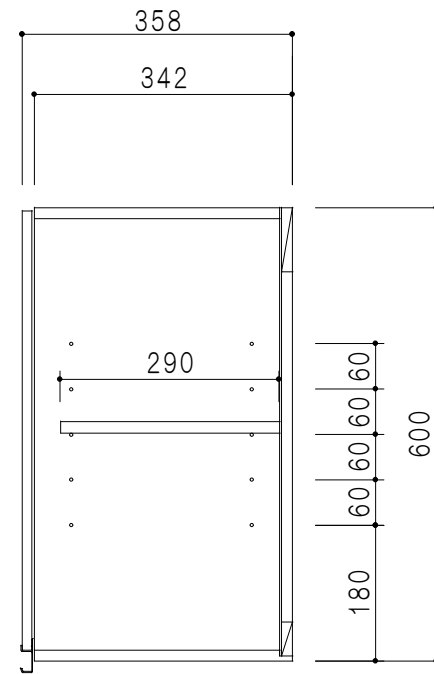

平面図

仕様	
天板	片面化粧パーティクルボード 15 t
左側板	低圧メラミン化粧パーティクルボード 12 t
右側板	低圧メラミン化粧パーティクルボード 12 t
見上板	低圧メラミン化粧パーティクルボード 15 t
背板	カラーMDF・落とし込み
扉	両面化粧パーティクルボード 12 t
丁番	ワンタッチスライド式丁番
棚板	可動式 棚板 15 t
把手	アルミー文字把手

扉色/S4		扉色/M7	
IW	アイスホワイト	W	ホワイト
BR	ブライトレッド	M	木目
ME	チーク		
BE	ブラック		

立面図

断面図

背面図

名称  
標準仕様 吊り戸棚 高さ60cmタイプ

図面名称  
M7 (S4) - 75HN □

SCALE  
1/10

DATA  
2014.07.15

CHECKED  
DRAWING  
M. I

SHEET NO.