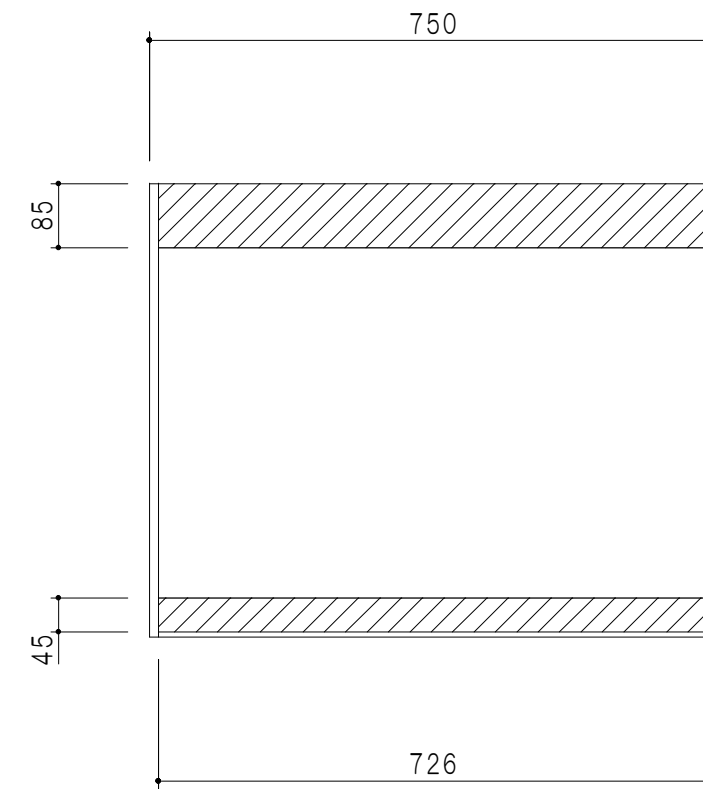

平面図

仕様	
天板	片面化粧パーティクルボード 15 t
左側板	低圧メラミン化粧パーティクルボード 12 t
右側板	低圧メラミン化粧パーティクルボード 12 t
見上板	低圧メラミン化粧パーティクルボード 15 t
背板	カラーMDF・落とし込み
扉	両面化粧パーティクルボード 12 t
丁番	ワンタッチスライド式丁番
棚板	可動式 棚板 15 t
把手	アルミー文字把手

扉色/S4		扉色/M7	
IW	アイスホワイト	W	ホワイト
BR	ブライトレッド	M	木目
ME	チーク		
BE	ブラック		

立面図

断面図

背面図

名称  
標準仕様 吊り戸棚 高さ60cmタイプ

図面名称  
M7 (S4) - 75HN □

SCALE  
1/10

DATA  
2014.07.15

CHECKED  
DRAWING  
M. I

SHEET NO.