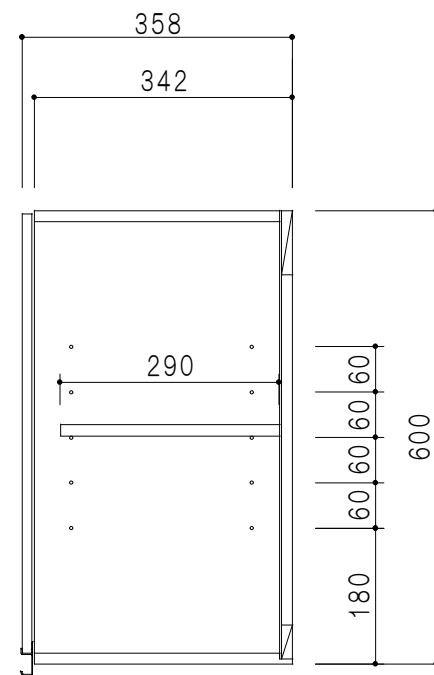

平面図

仕様	
天板	片面化粧パーティクルボード 15 t
左側板	低圧メラミン化粧パーティクルボード 12 t
右側板	低圧メラミン化粧パーティクルボード 12 t
見上板	低圧メラミン化粧パーティクルボード 15 t
背板	カラーMDF・落とし込み
扉	両面化粧パーティクルボード 12 t
丁番	ワンタッチスライド式丁番
棚板	可動式 棚板 15 t
把手	アルミー文字把手

扉色/S4		扉色/M7	
IW	アイスホワイト	W	ホワイト
BR	ブライトレッド	M	木目
ME	チーク		
BE	ブラック		

立面図

断面図

背面図

名称
標準仕様 吊り戸棚 高さ60cmタイプ

図面名称
M7 (S4) - 75HN □

SCALE
1/10

DATA
2014.07.15

CHECKED
DRAWING
M. I

SHEET NO.