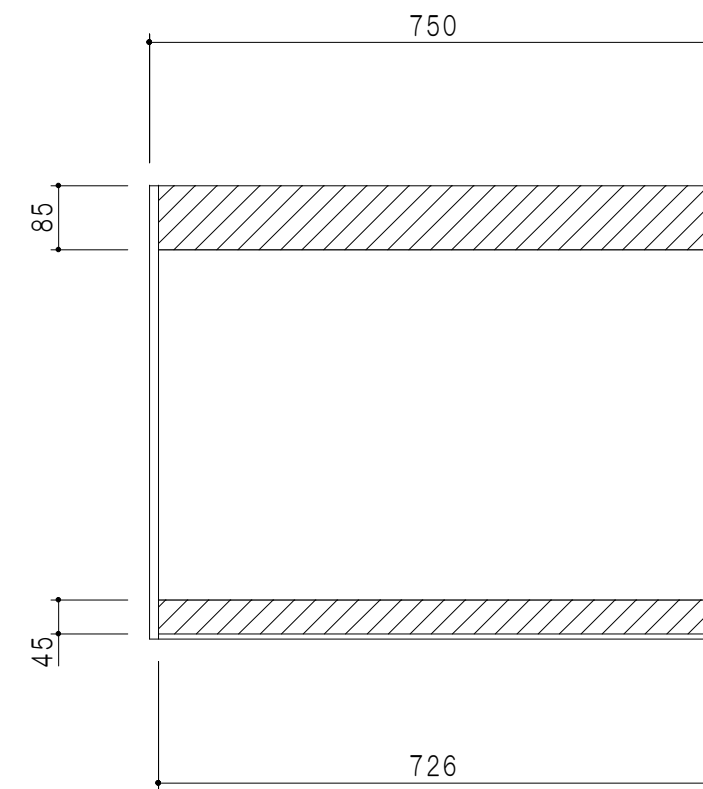

平面図

仕様	
天板	片面化粧パーティクルボード 15 t
左側板	低圧メラミン化粧パーティクルボード 12 t
右側板	低圧メラミン化粧パーティクルボード 12 t
見上板	低圧メラミン化粧パーティクルボード 15 t
背板	カラーMDF・落とし込み
扉	両面化粧パーティクルボード 12 t
丁番	ワンタッチスライド式丁番
棚板	可動式 棚板 15 t
把手	アルミー文字把手

扉色/S4		扉色/M7	
IW	アイスホワイト	W	ホワイト
BR	ブライトレッド	M	木目
ME	チーク		
BE	ブラック		

立面図

断面図

背面図

名称
標準仕様 吊り戸棚 高さ60cmタイプ

図面名称
M7 (S4) - 75HN □

SCALE
1/10

DATA
2014.07.15

CHECKED
DRAWING
M. I