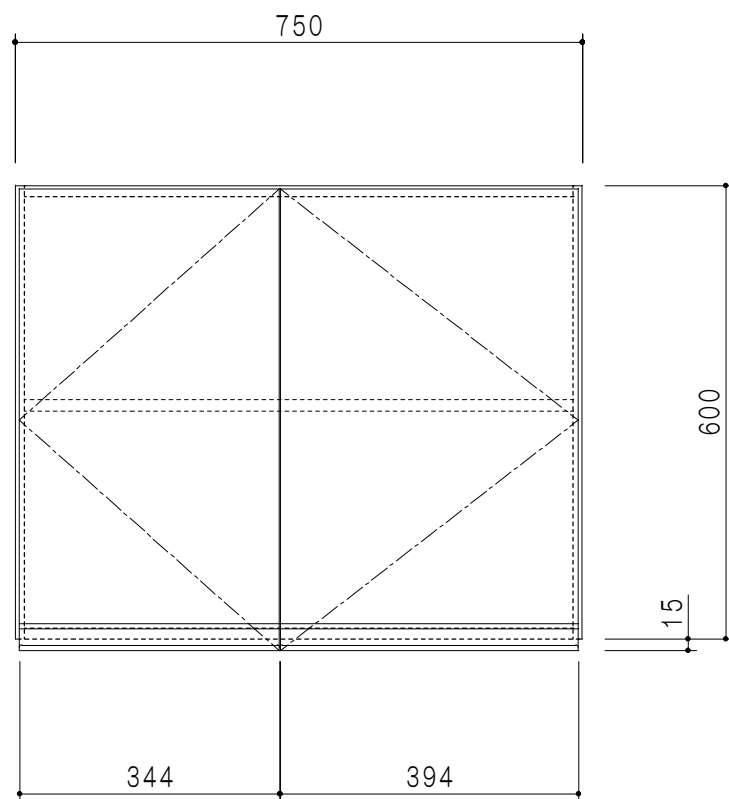

平面図

仕様	
天板	片面化粧パーティクルボード 15 t
左側板	低圧メラミン化粧パーティクルボード 12 t
右側板	低圧メラミン化粧パーティクルボード 12 t
見上板	低圧メラミン化粧パーティクルボード 15 t
背板	カラーMDF・落とし込み
扉	両面化粧パーティクルボード 12 t
丁番	ワンタッチスライド式丁番
棚板	可動式 棚板 15 t
把手	アルミー文字把手

扉色/S4		扉色/M7	
IW	アイスホワイト	W	ホワイト
BR	ブライトレッド	M	木目
ME	チーク		
BE	ブラック		

立面図

断面図

背面図

名称
標準仕様 吊り戸棚 高さ60cmタイプ

図面名称
M7 (S4) - 75HN □

SCALE
1/10

DATA
2014.07.15

CHECKED
DRAWING
M. I

SHEET NO.