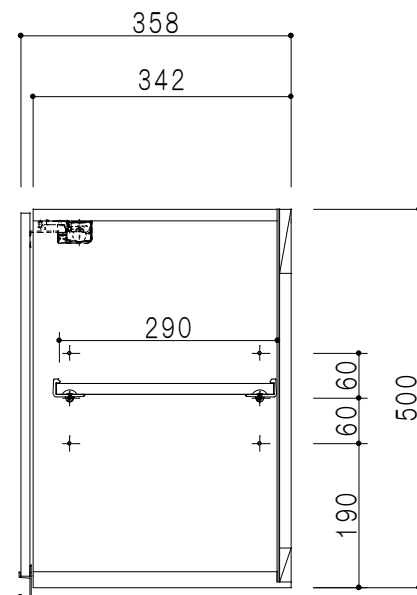

平面図

立面図

断面図

背面図

仕 様	
天 板	片面化粧パーティクルボード 15 t
側 板	両面フラッシュ 14.5 t 両側不燃材9 t 貼
見 上 板	両面フラッシュ 20.5 t 片面不燃材6 t 貼
背 板	カラーMDF・落し込み
扉	両面化粧パーティクルボード 12 t
丁 番	ワンタッチスライド式丁番
棚 板	可動式 棚板 15 t
把 手	アルミー文字把手

扉色/S4		扉 色/M7	
IW	アイスホワイト	W	ホワイト
BR	ブライトレッド	M	木 目
ME	チーク		
BE	ブラック		

名 称  
防火仕様吊戸棚 高さ50cmタイプ

図面名称  
M7(S4)-75FNZT□

SCALE  
1/10

DATA  
2019.06.24

CHECKED  
DRAWING  
M. I

SHEET NO.