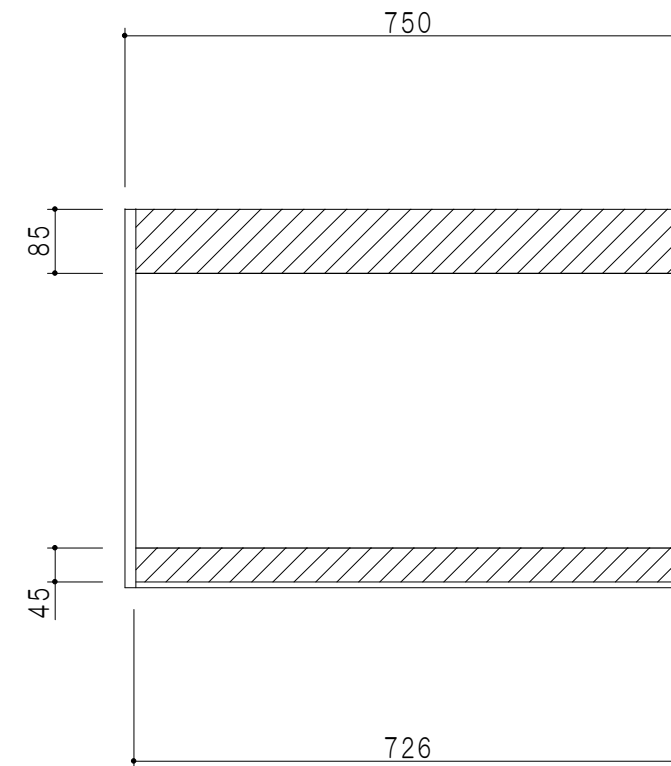

平面図

立面図

断面図

背面図

仕 様	
天 板	片面化粧パーティクルボード 15 t
側 板	両面フラッシュ 14.5 t 両側不燃材9 t 貼
見 上 板	両面フラッシュ 20.5 t 片面不燃材6 t 貼
背 板	カラーMDF・落し込み
扉	両面化粧パーティクルボード 12 t
丁 番	ワンタッチスライド式丁番
棚 板	可動式 棚板 15 t
把 手	アルミー文字把手

扉色/S4		扉 色/M7	
IW	アイスホワイト	W	ホワイト
BR	ブライトレッド	M	木 目
ME	チーク		
BE	ブラック		

名 称  
防火仕様吊戸棚 高さ50cmタイプ

図面名称  
M7(S4)-75FNZT□

SCALE  
1/10

DATA  
2019.06.24

CHECKED  
DRAWING  
M. I

SHEET NO.