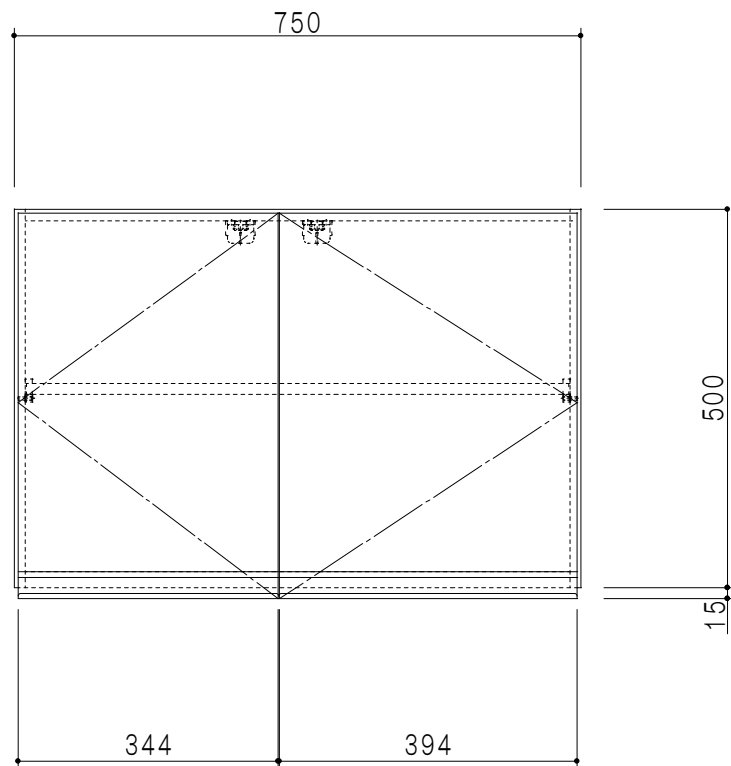

平面図

立面図

断面図

背面図

仕 様	
天 板	片面化粧パーティクルボード 15 t
側 板	両面フラッシュ 14.5 t 両側不燃材9 t 貼
見 上 板	両面フラッシュ 20.5 t 片面不燃材6 t 貼
背 板	カラーMDF・落し込み
扉	両面化粧パーティクルボード 12 t
丁 番	ワンタッチスライド式丁番
棚 板	可動式 棚板 15 t
把 手	アルミー文字把手

扉色/S4		扉 色/M7	
IW	アイスホワイト	W	ホワイト
BR	ブライトレッド	M	木 目
ME	チーク		
BE	ブラック		

名 称  
防火仕様吊戸棚 高さ50cmタイプ

図面名称  
M7(S4)-75FNZT□

SCALE  
1/10

DATA  
2019.06.24

CHECKED  
DRAWING  
M. I

SHEET NO.