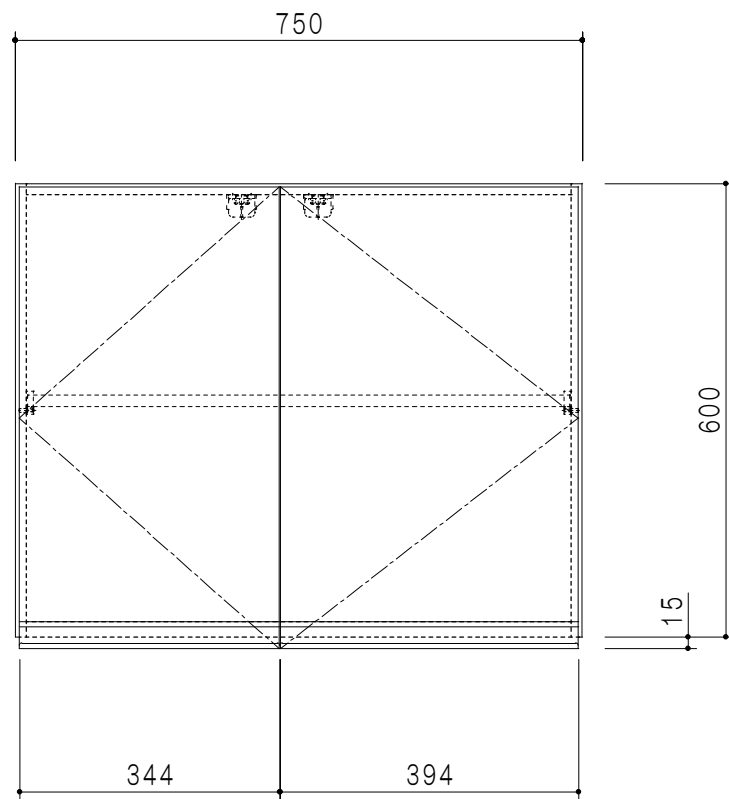

平面図

仕様	
天板	片面化粧パーティクルボード 15 t
左側板	両面フラッシュ14.5 t 片側不燃材9 t 貼
右側板	両面フラッシュ14.5 t 片側不燃材9 t 貼
見上板	両面フラッシュ20.5 t 片面不燃材6 t 貼
背板	カラーMDF・落とし込み
扉	両面化粧パーティクルボード 12 t
丁番	ワンタッチスライド式丁番
棚板	可動式 棚板 15 t
把手	アルミー文字把手

扉色/S4		扉色/M7	
IW	アイスホワイト	W	ホワイト
BR	ブライトレッド	M	木目
ME	チーク		
BE	ブラック		

立面図

断面図

背面図

名称  
防火仕様 吊り戸棚 高さ60cmタイプ

図面名称  
M7(S4)-75FHNT□

SCALE  
1/10

DATA  
2019.07.01

CHECKED  
DRAWING  
M. I

SHEET NO.