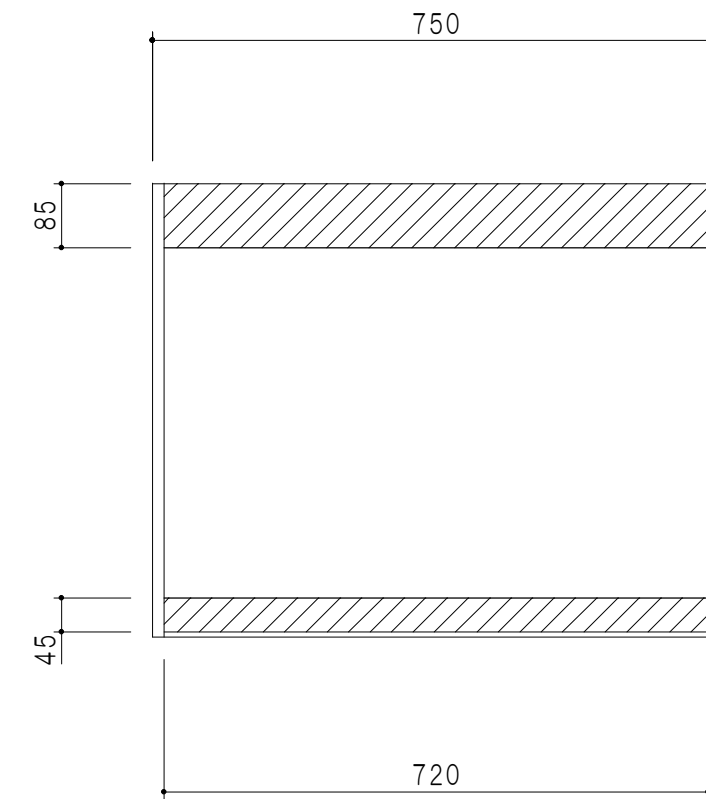

平面図

仕様	
天板	片面化粧パーティクルボード 15 t
左側板	両面フラッシュ14.5 t 片側不燃材9 t 貼
右側板	両面フラッシュ14.5 t 片側不燃材9 t 貼
見上板	両面フラッシュ20.5 t 片面不燃材6 t 貼
背板	カラーMDF・落とし込み
扉	両面化粧パーティクルボード 12 t
丁番	ワンタッチスライド式丁番
棚板	可動式 棚板 15 t
把手	アルミー文字把手

扉色/S4		扉色/M7	
IW	アイスホワイト	W	ホワイト
BR	ブライトレッド	M	木目
ME	チーク		
BE	ブラック		

立面図

断面図

背面図

名称  
防火仕様 吊り戸棚 高さ60cmタイプ

図面名称  
M7(S4)-75FHNT□

SCALE  
1/10

DATA  
2019.07.01

CHECKED  
DRAWING  
M. I