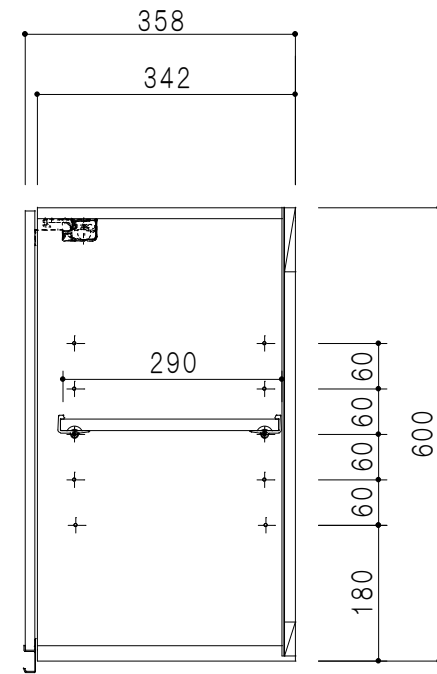

平面図

仕様	
天板	片面化粧パーティクルボード 15 t
左側板	両面フラッシュ14.5 t 片側不燃材9 t 貼
右側板	両面フラッシュ14.5 t 片側不燃材9 t 貼
見上板	両面フラッシュ20.5 t 片面不燃材6 t 貼
背板	カラーMDF・落とし込み
扉	両面化粧パーティクルボード 12 t
丁番	ワンタッチスライド式丁番
棚板	可動式 棚板 15 t
把手	アルミー文字把手

扉色/S4		扉色/M7	
IW	アイスホワイト	W	ホワイト
BR	ブライトレッド	M	木目
ME	チーク		
BE	ブラック		

立面図

断面図

背面図

名称  
防火仕様 吊り戸棚 高さ60cmタイプ

図面名称  
M7(S4)-75FHNT□

SCALE  
1/10

DATA  
2019.07.01

CHECKED  
DRAWING  
M. I

SHEET NO.