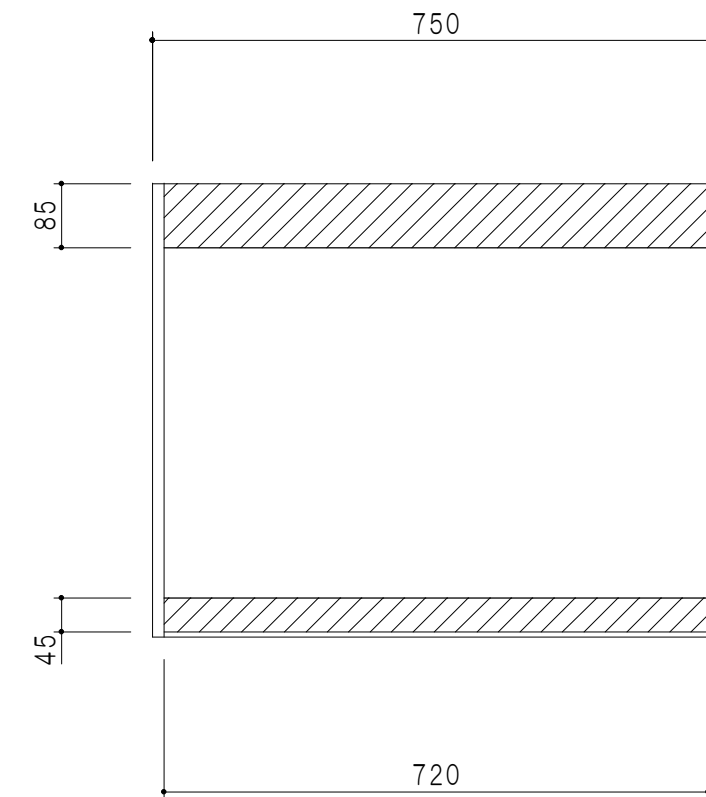

平面図

仕様	
天板	片面化粧パーティクルボード 15 t
左側板	両面フラッシュ14.5 t 片側不燃材9 t 貼
右側板	両面フラッシュ14.5 t 片側不燃材9 t 貼
見上板	両面フラッシュ20.5 t 片面不燃材6 t 貼
背板	カラーMDF・落とし込み
扉	両面化粧パーティクルボード 12 t
丁番	ワンタッチスライド式丁番
棚板	可動式 棚板 15 t
把手	アルミー文字把手

扉色/S4		扉色/M7	
IW	アイスホワイト	W	ホワイト
BR	ブライトレッド	M	木目
ME	チーク		
BE	ブラック		

立面図

断面図

背面図

名称
防火仕様 吊り戸棚 高さ60cmタイプ

図面名称
M7 (S4) - 75 FHN □

SCALE
1/10

DATA
2014.07.15

CHECKED
DRAWING
M. I