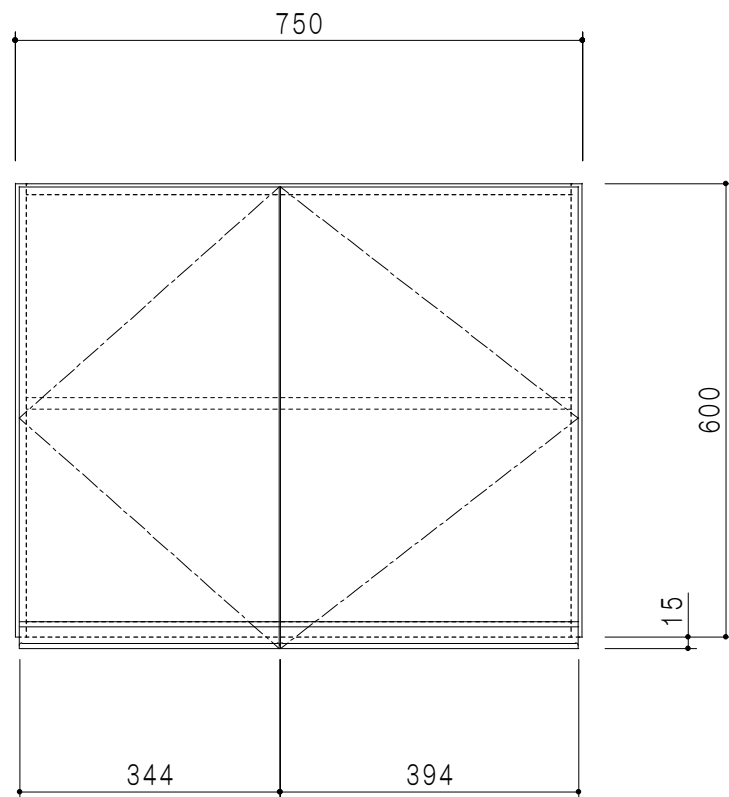

平面図

仕様	
天板	片面化粧パーティクルボード 15 t
左側板	両面フラッシュ14.5 t 片側不燃材9 t 貼
右側板	両面フラッシュ14.5 t 片側不燃材9 t 貼
見上板	両面フラッシュ20.5 t 片面不燃材6 t 貼
背板	カラーMDF・落とし込み
扉	両面化粧パーティクルボード 12 t
丁番	ワンタッチスライド式丁番
棚板	可動式 棚板 15 t
把手	アルミー文字把手

扉色/S4		扉色/M7	
IW	アイスホワイト	W	ホワイト
BR	ブライトレッド	M	木目
ME	チーク		
BE	ブラック		

立面図

断面図

背面図

名称
防火仕様 吊り戸棚 高さ60cmタイプ

図面名称
M7 (S4) - 75 FHN □

SCALE
1/10

DATA
2014.07.15

CHECKED
DRAWING
M. I

SHEET NO.