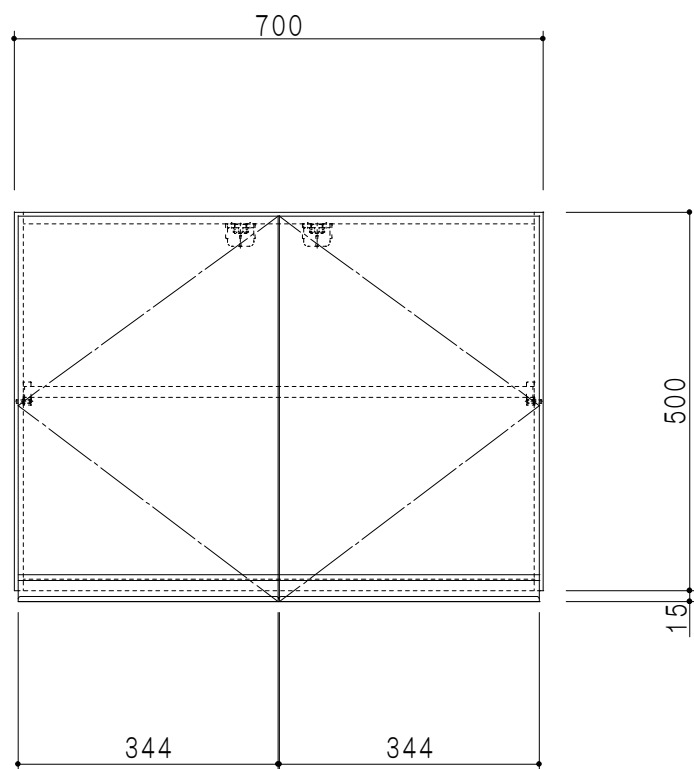

平面図

立面図

断面図

背面図

仕 様	
天 板	片面化粧パーティクルボード 15 t
側 板	低圧メラミン化粧パーティクルボード 12 t
見 上 板	低圧メラミン両面化粧パーティクルボード 15 t
背 板	カラーMDF・落し込み
扉	両面化粧パーティクルボード 12 t
丁 番	ワンタッチスライド式丁番
棚 板	可動式 棚板 15 t
把 手	アルミー文字把手

扉色/S4		扉 色/M7	
IW	アイスホワイト	W	ホワイト
BR	ブライトレッド	M	木 目
ME	チーク		
BE	ブラック		

名 称 吊り戸棚 高さ50cmタイプ

図面名称 M7(S4)-70NZT□

SCALE 1/10

DATA 2019.06.12

CHECKED DRAWING M. I

SHEET NO.