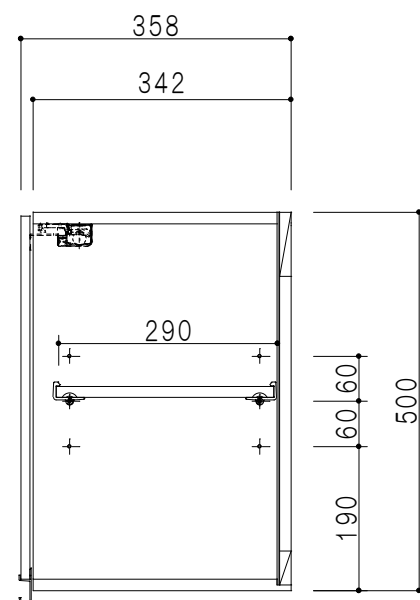

平面図

立面図

断面図

背面図

仕 様	
天 板	片面化粧パーティクルボード 15 t
側 板	低圧メラミン化粧パーティクルボード 12 t
見 上 板	低圧メラミン両面化粧パーティクルボード 15 t
背 板	カラーMDF・落し込み
扉	両面化粧パーティクルボード 12 t
丁 番	ワンタッチスライド式丁番
棚 板	可動式 棚板 15 t
把 手	アルミー文字把手

扉色/S4		扉 色/M7	
IW	アイスホワイト	W	ホワイト
BR	ブライトレッド	M	木 目
ME	チーク		
BE	ブラック		

名 称 吊り戸棚 高さ50cmタイプ

図面名称 M7(S4)-70NZT□

SCALE 1/10

DATA 2019.06.12

CHECKED DRAWING M. I

SHEET NO.