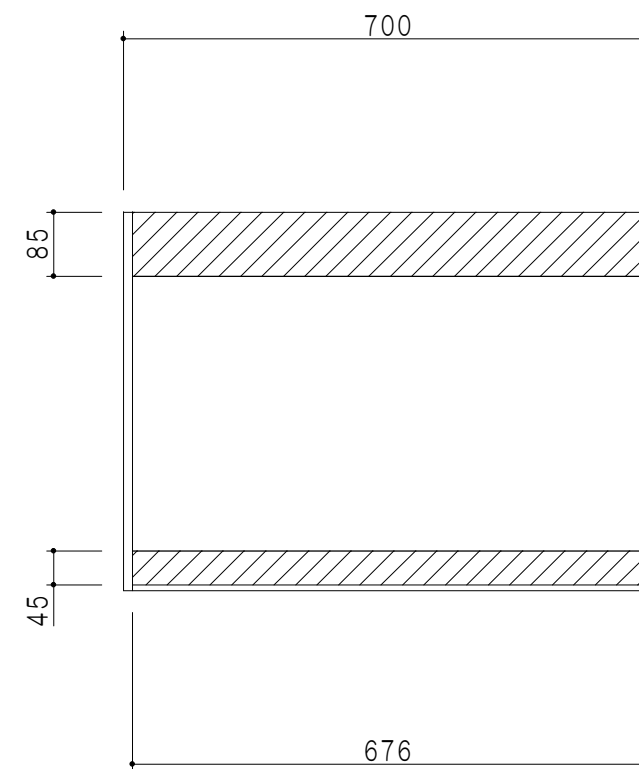

平面図

立面図

断面図

背面図

仕 様	
天 板	片面化粧パーティクルボード 15 t
側 板	低圧メラミン化粧パーティクルボード 12 t
見 上 板	低圧メラミン両面化粧パーティクルボード 15 t
背 板	カラーMDF・落し込み
扉	両面化粧パーティクルボード 12 t
丁 番	ワンタッチスライド式丁番
棚 板	可動式 棚板 15 t
把 手	アルミー文字把手

扉色/S4		扉 色/M7	
IW	アイスホワイト	W	ホワイト
BR	ブライトレッド	M	木 目
ME	チーク		
BE	ブラック		

名 称 吊り戸棚 高さ50cmタイプ

図面名称 M7(S4)-70NZT□

SCALE 1/10

DATA 2019.06.12

CHECKED DRAWING M. I

SHEET NO.