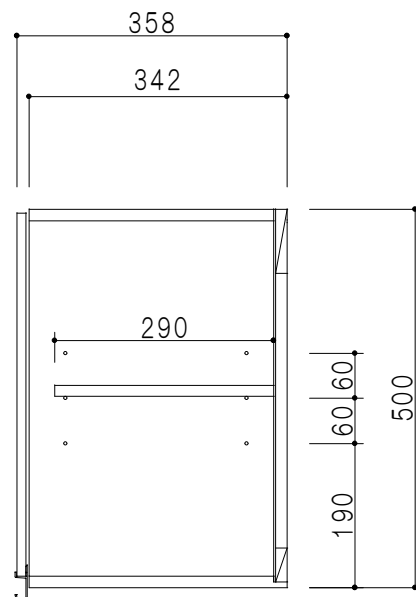

平面図

立面図

断面図

背面図

仕 様	
天 板	片面化粧パーティクルボード 15 t
側 板	低圧メラミン化粧パーティクルボード 12 t
見 上 板	低圧メラミン両面化粧パーティクルボード 15 t
背 板	カラーMDF・落し込み
扉	両面化粧パーティクルボード 12 t
丁 番	ワンタッチスライド式丁番
棚 板	可動式 棚板 15 t
把 手	アルミー文字把手

扉色/S4		扉 色/M7	
IW	アイスホワイト	W	ホワイト
BR	ブライトレッド	M	木 目
ME	チーク		
BE	ブラック		

名 称
標準仕様 吊り戸棚 高さ50cmタイプ

図面名称
M7(S4)-70NZ □

SCALE
1/10

DATA
2014. 07. 11

CHECKED
DRAWING
M. I

SHEET NO.