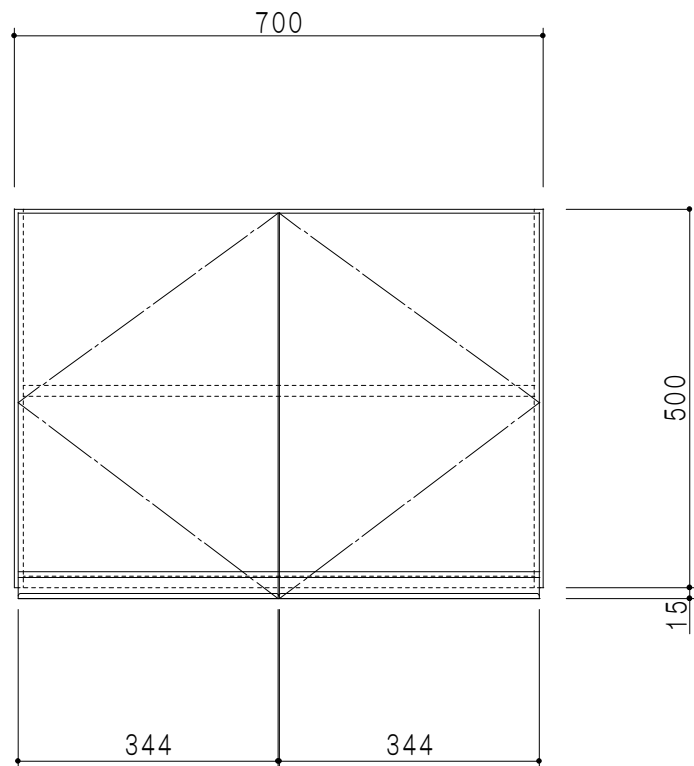

平面図

立面図

断面図

背面図

仕 様	
天 板	片面化粧パーティクルボード 15 t
側 板	低圧メラミン化粧パーティクルボード 12 t
見 上 板	低圧メラミン両面化粧パーティクルボード 15 t
背 板	カラーMDF・落し込み
扉	両面化粧パーティクルボード 12 t
丁 番	ワンタッチスライド式丁番
棚 板	可動式 棚板 15 t
把 手	アルミー文字把手

扉色/S4		扉 色/M7	
IW	アイスホワイト	W	ホワイト
BR	ブライトレッド	M	木 目
ME	チーク		
BE	ブラック		

名 称
標準仕様 吊り戸棚 高さ50cmタイプ

図面名称
M7(S4)-70NZ □

SCALE
1/10

DATA
2014. 07. 11

CHECKED
DRAWING
M. I

SHEET NO.