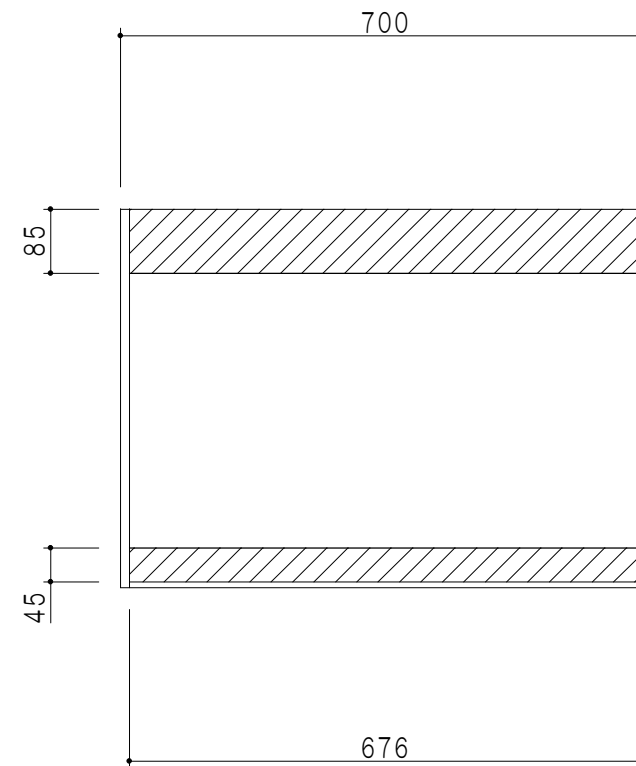

平面図

立面図

断面図

背面図

仕 様	
天 板	片面化粧パーティクルボード 15 t
側 板	低圧メラミン化粧パーティクルボード 12 t
見 上 板	低圧メラミン両面化粧パーティクルボード 15 t
背 板	カラーMDF・落し込み
扉	両面化粧パーティクルボード 12 t
丁 番	ワンタッチスライド式丁番
棚 板	可動式 棚板 15 t
把 手	アルミー文字把手

扉色/S4		扉 色/M7	
IW	アイスホワイト	W	ホワイト
BR	ブライトレッド	M	木 目
ME	チーク		
BE	ブラック		

名 称
標準仕様 吊り戸棚 高さ50cmタイプ

図面名称
M7(S4)-70NZ □

SCALE
1/10

DATA
2014. 07. 11

CHECKED
DRAWING
M. I

SHEET NO.