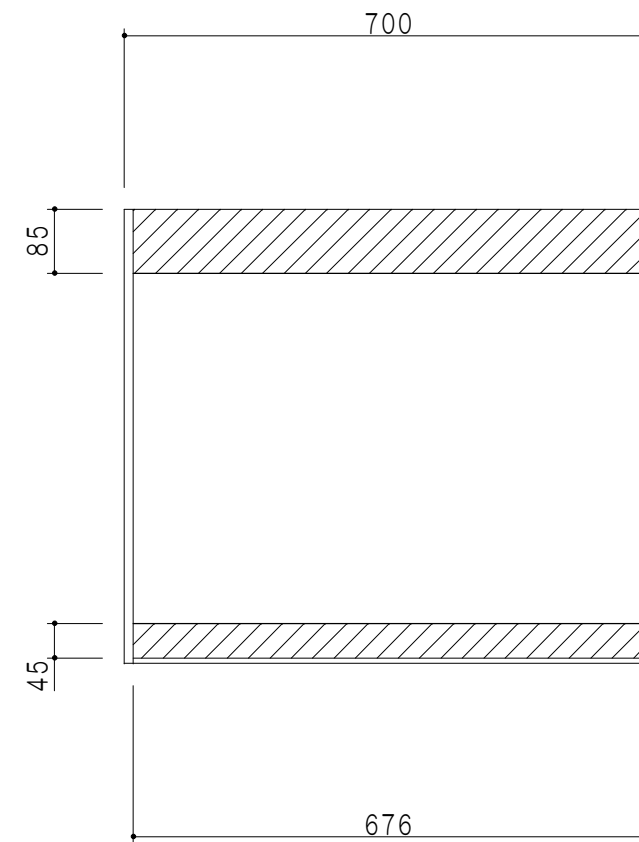

平面図

立面図

断面図

背面図

仕 様	
天 板	片面化粧パーティクルボード 15 t
側 板	低圧メラミン化粧パーティクルボード 12 t
見 上 板	低圧メラミン両面化粧パーティクルボード 15 t
背 板	カラーMDF・落し込み
扉	両面化粧パーティクルボード 12 t
丁 番	ワンタッチスライド式丁番
棚 板	可動式 棚板 15 t
把 手	アルミー文字把手

扉色/S4		扉 色/M7	
IW	アイスホワイト	W	ホワイト
BR	ブライトレッド	M	木 目
ME	チーク		
BE	ブラック		

名 称
標準仕様 吊り戸棚 高さ60cmタイプ

図面名称
M7(S4)-70HN □

SCALE
1/10

DATA
2014.07.10

CHECKED
DRAWING
M. I

SHEET NO.