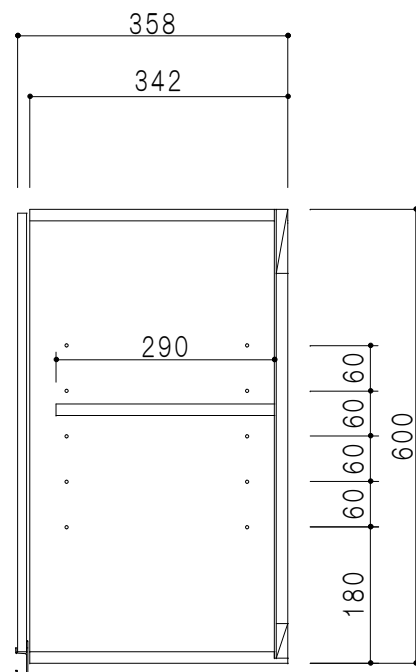

平面図

立面図

断面図

背面図

仕 様	
天 板	片面化粧パーティクルボード 15 t
側 板	低圧メラミン化粧パーティクルボード 12 t
見 上 板	低圧メラミン両面化粧パーティクルボード 15 t
背 板	カラーMDF・落し込み
扉	両面化粧パーティクルボード 12 t
丁 番	ワンタッチスライド式丁番
棚 板	可動式 棚板 15 t
把 手	アルミー文字把手

扉色/S4		扉 色/M7	
IW	アイスホワイト	W	ホワイト
BR	ブライトレッド	M	木 目
ME	チーク		
BE	ブラック		

名 称
標準仕様 吊り戸棚 高さ60cmタイプ

図面名称
M7(S4)-70HN □

SCALE
1/10

DATA
2014.07.10

CHECKED
DRAWING
M. I

SHEET NO.