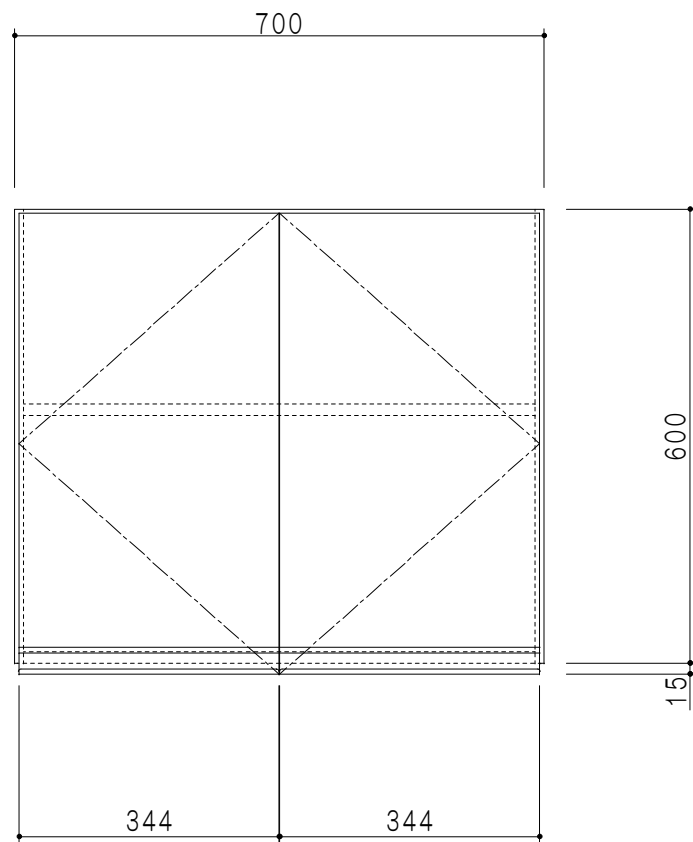

平面図

立面図

断面図

背面図

仕 様	
天 板	片面化粧パーティクルボード 15 t
側 板	低圧メラミン化粧パーティクルボード 12 t
見 上 板	低圧メラミン両面化粧パーティクルボード 15 t
背 板	カラーMDF・落し込み
扉	両面化粧パーティクルボード 12 t
丁 番	ワンタッチスライド式丁番
棚 板	可動式 棚板 15 t
把 手	アルミー文字把手

扉色/S4		扉 色/M7	
IW	アイスホワイト	W	ホワイト
BR	ブライトレッド	M	木 目
ME	チーク		
BE	ブラック		

名 称
標準仕様 吊り戸棚 高さ60cmタイプ

図面名称
M7(S4)-70HN □

SCALE
1/10

DATA
2014.07.10

CHECKED
DRAWING
M. I

SHEET NO.