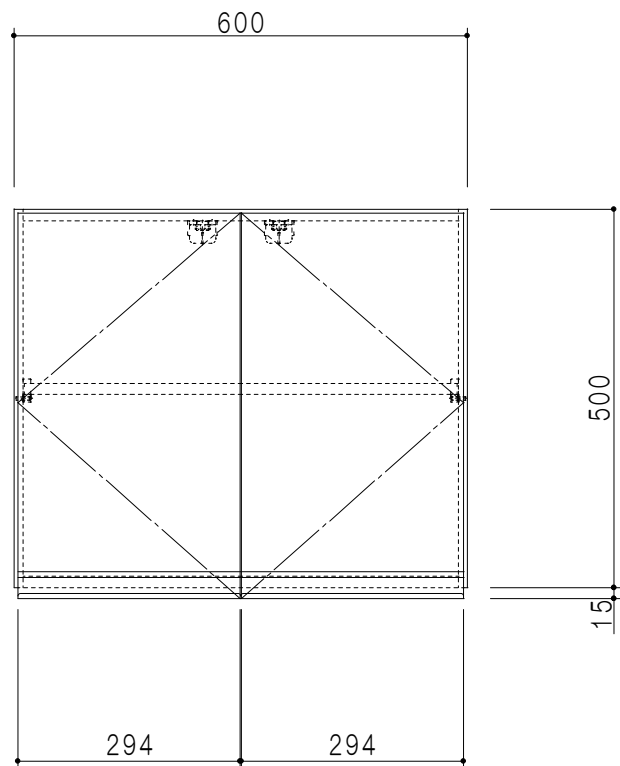

平面図

立面図

断面図

背面図

仕 様	
天 板	片面化粧パーティクルボード 15 t
側 板	低圧メラミン化粧パーティクルボード 12 t
見 上 板	低圧メラミン両面化粧パーティクルボード 15 t
背 板	カラーMDF・落し込み
扉	両面化粧パーティクルボード 12 t
丁 番	ワンタッチスライド式丁番
棚 板	可動式 棚板 15 t
把 手	アルミー文字把手

扉色/S4		扉 色/M7	
IW	アイスホワイト	W	ホワイト
BR	ブライトレッド	M	木 目
ME	チーク		
BE	ブラック		

名 称 吊り戸棚 高さ50cmタイプ

図面名称 M7(S4)-60NZT□

SCALE 1/10

DATA 2019.06.12

CHECKED DRAWING M. I

SHEET NO.