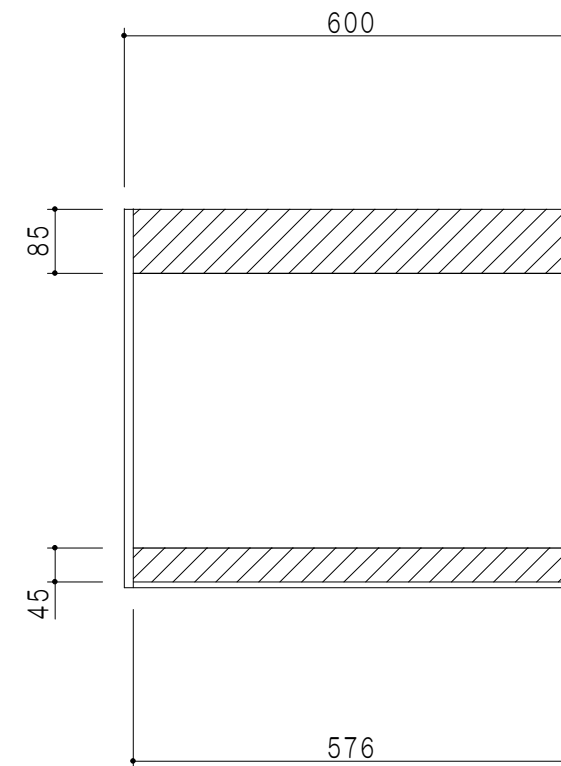

平面図

立面図

断面図

背面図

仕 様	
天 板	片面化粧パーティクルボード 15 t
側 板	低圧メラミン化粧パーティクルボード 12 t
見 上 板	低圧メラミン両面化粧パーティクルボード 15 t
背 板	カラーMDF・落し込み
扉	両面化粧パーティクルボード 12 t
丁 番	ワンタッチスライド式丁番
棚 板	可動式 棚板 15 t
把 手	アルミー文字把手

扉色/S4		扉 色/M7	
IW	アイスホワイト	W	ホワイト
BR	ブライトレッド	M	木 目
ME	チーク		
BE	ブラック		

名 称 吊り戸棚 高さ50cmタイプ

図面名称 M7(S4)-60NZT□

SCALE 1/10

DATA 2019.06.12

CHECKED DRAWING M. I

SHEET NO.