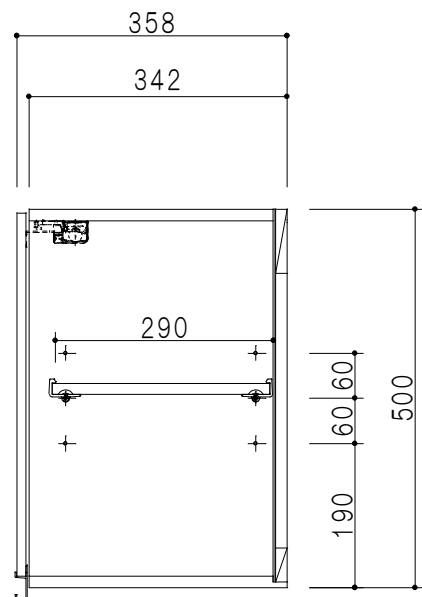

平面図

立面図

断面図

背面図

仕 様	
天 板	片面化粧パーティクルボード 15 t
側 板	低圧メラミン化粧パーティクルボード 12 t
見 上 板	低圧メラミン両面化粧パーティクルボード 15 t
背 板	カラーMDF・落し込み
扉	両面化粧パーティクルボード 12 t
丁 番	ワンタッチスライド式丁番
棚 板	可動式 棚板 15 t
把 手	アルミー文字把手

扉色/S4		扉 色/M7	
IW	アイスホワイト	W	ホワイト
BR	ブライトレッド	M	木 目
ME	チーク		
BE	ブラック		

名 称 吊り戸棚 高さ50cmタイプ

図面名称 M7(S4)-60NZT□

SCALE 1/10

DATA 2019.06.12

CHECKED DRAWING M. I

SHEET NO.