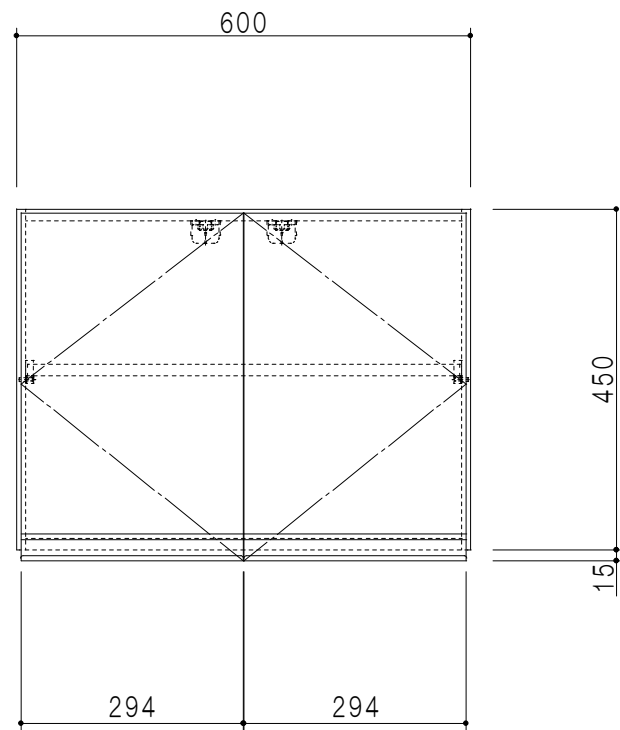

平面図

立面図

断面図

背面図

仕 様	
天 板	片面化粧パーティクルボード 15 t
側 板	低圧メラミン化粧パーティクルボード 12 t
見 上 板	低圧メラミン両面化粧パーティクルボード 15 t
背 板	カラーMDF・落し込み
扉	両面化粧パーティクルボード 12 t
丁 番	ワンタッチスライド式丁番
棚 板	可動式 棚板 15 t
把 手	アルミー文字把手

扉色/S4		扉 色/M7	
IW	アイスホワイト	W	ホワイト
BR	ブライトレッド	M	木 目
ME	チーク		
BE	ブラック		

名 称
吊り戸棚 高さ45cmタイプ

図面名称
M7(S4)-60NT□

SCALE
1/10

DATA
2019.05.30

CHECKED
DRAWING
M. I

SHEET NO.