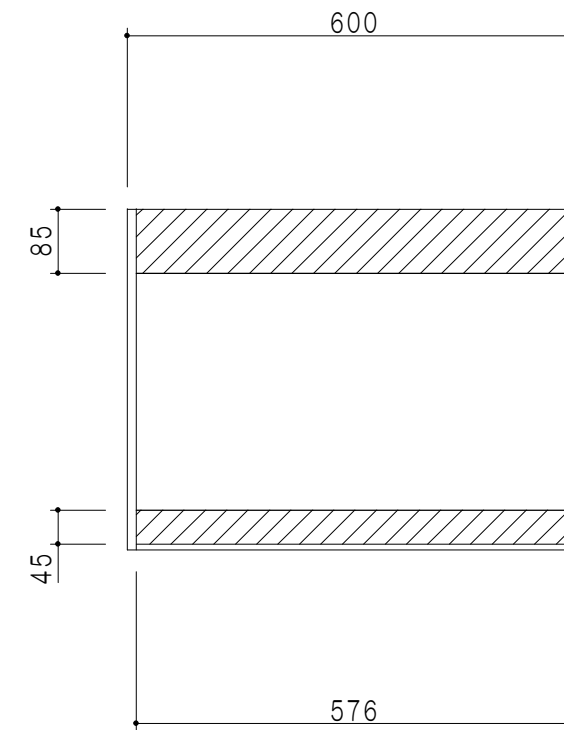

平面図

立面図

断面図

背面図

仕 様	
天 板	片面化粧パーティクルボード 15 t
側 板	低圧メラミン化粧パーティクルボード 12 t
見 上 板	低圧メラミン両面化粧パーティクルボード 15 t
背 板	カラーMDF・落し込み
扉	両面化粧パーティクルボード 12 t
丁 番	ワンタッチスライド式丁番
棚 板	可動式 棚板 15 t
把 手	アルミー文字把手

扉色/S4		扉 色/M7	
IW	アイスホワイト	W	ホワイト
BR	ブライトレッド	M	木 目
ME	チーク		
BE	ブラック		

名 称
吊り戸棚 高さ45cmタイプ

図面名称
M7(S4)-60NT□

SCALE
1/10

DATA
2019.05.30

CHECKED
DRAWING
M. I

SHEET NO.