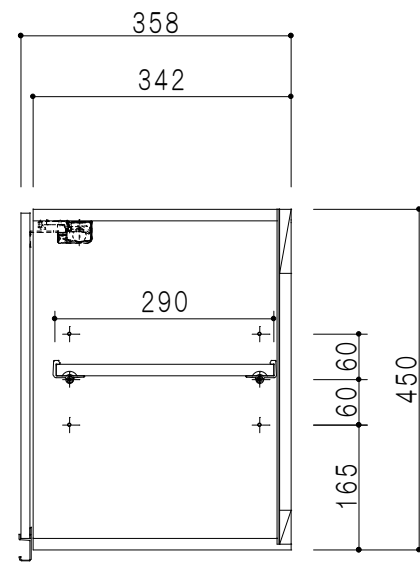

平面図

立面図

断面図

背面図

仕 様	
天 板	片面化粧パーティクルボード 15 t
側 板	低圧メラミン化粧パーティクルボード 12 t
見 上 板	低圧メラミン両面化粧パーティクルボード 15 t
背 板	カラーMDF・落し込み
扉	両面化粧パーティクルボード 12 t
丁 番	ワンタッチスライド式丁番
棚 板	可動式 棚板 15 t
把 手	アルミー文字把手

扉色/S4		扉 色/M7	
IW	アイスホワイト	W	ホワイト
BR	ブライトレッド	M	木 目
ME	チーク		
BE	ブラック		

名 称
吊り戸棚 高さ45cmタイプ

図面名称
M7(S4)-60NT□

SCALE
1/10

DATA
2019.05.30

CHECKED
DRAWING
M. I

SHEET NO.