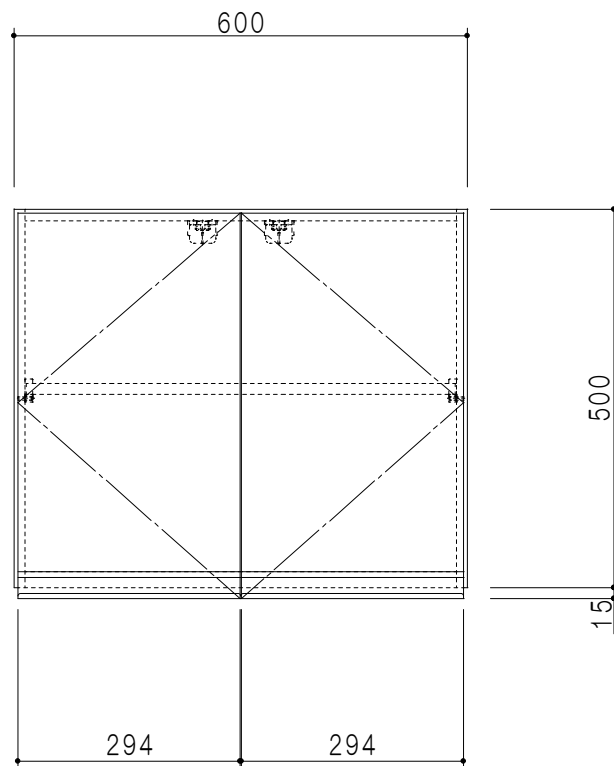

平面図

立面図

断面図

背面図

仕 様	
天 板	片面化粧パーティクルボード 15 t
側 板	両面フラッシュ 14.5 t 両側不燃材9 t 貼
見 上 板	両面フラッシュ 20.5 t 片面不燃材6 t 貼
背 板	カラーMDF・落し込み
扉	両面化粧パーティクルボード 12 t
丁 番	ワンタッチスライド式丁番
棚 板	可動式 棚板 15 t
把 手	アルミー文字把手

扉色/S4		扉 色/M7	
IW	アイスホワイト	W	ホワイト
BR	ブライトレッド	M	木 目
ME	チーク		
BE	ブラック		

名 称
防火仕様吊戸棚 高さ50cmタイプ

図面名称
M7(S4)-60FNZT□

SCALE
1/10

DATA
2019.06.24

CHECKED
DRAWING
M. I

SHEET NO.