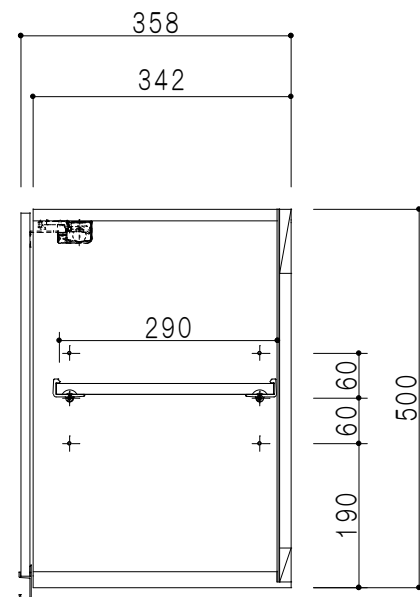

平面図

立面図

断面図

背面図

仕 様	
天 板	片面化粧パーティクルボード 15 t
側 板	両面フラッシュ 14.5 t 両側不燃材9 t 貼
見 上 板	両面フラッシュ 20.5 t 片面不燃材6 t 貼
背 板	カラーMDF・落し込み
扉	両面化粧パーティクルボード 12 t
丁 番	ワンタッチスライド式丁番
棚 板	可動式 棚板 15 t
把 手	アルミー文字把手

扉色/S4		扉 色/M7	
IW	アイスホワイト	W	ホワイト
BR	ブライトレッド	M	木 目
ME	チーク		
BE	ブラック		

名 称
防火仕様吊戸棚 高さ50cmタイプ

図面名称
M7(S4)-60FNZT□

SCALE
1/10

DATA
2019.06.24

CHECKED
DRAWING
M. I

SHEET NO.