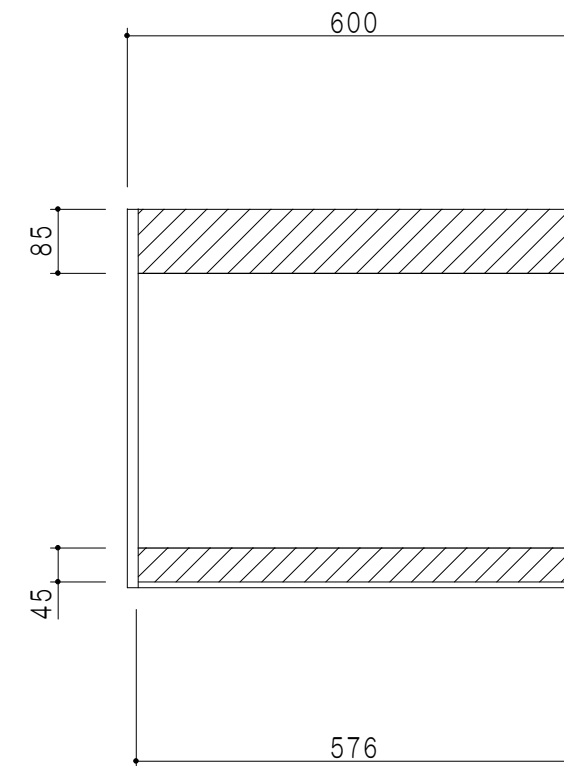

平面図

立面図

断面図

背面図

仕 様	
天 板	片面化粧パーティクルボード 15 t
側 板	両面フラッシュ 14.5 t 両側不燃材9 t 貼
見 上 板	両面フラッシュ 20.5 t 片面不燃材6 t 貼
背 板	カラーMDF・落し込み
扉	両面化粧パーティクルボード 12 t
丁 番	ワンタッチスライド式丁番
棚 板	可動式 棚板 15 t
把 手	アルミー文字把手

扉色/S4		扉 色/M7	
IW	アイスホワイト	W	ホワイト
BR	ブライトレッド	M	木 目
ME	チーク		
BE	ブラック		

名 称
防火仕様吊戸棚 高さ50cmタイプ

図面名称
M7(S4)-60FNZT□

SCALE
1/10

DATA
2019.06.24

CHECKED
DRAWING
M. I

SHEET NO.