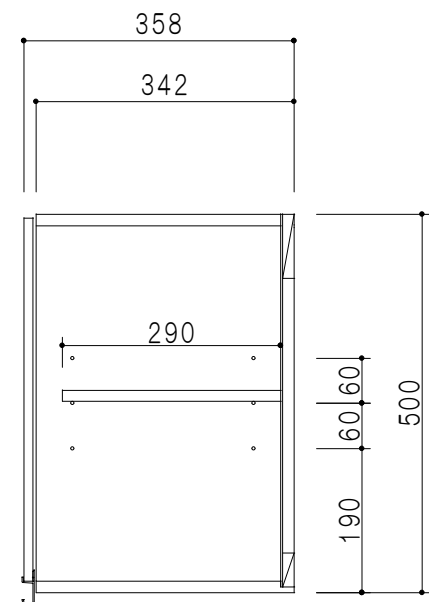

平面図

立面図

断面図

背面図

仕 様	
天 板	片面化粧パーティクルボード 15 t
側 板	低圧メラミン化粧パーティクルボード 12 t
見 上 板	低圧メラミン両面化粧パーティクルボード 15 t
背 板	カラーMDF・落し込み
扉	両面化粧パーティクルボード 12 t
丁 番	ワンタッチスライド式丁番
棚 板	可動式 棚板 15 t
把 手	アルミー文字把手

扉色/S4		扉 色/M7	
IW	アイスホワイト	W	ホワイト
BR	ブライトレッド	M	木 目
ME	チーク		
BE	ブラック		

名 称
標準仕様 吊り戸棚 高さ50cmタイプ

図面名称
M7 (S4) - 30NZ (R) □

SCALE
1/10

DATA
2014. 07. 11

CHECKED
DRAWING
M. I

SHEET NO.