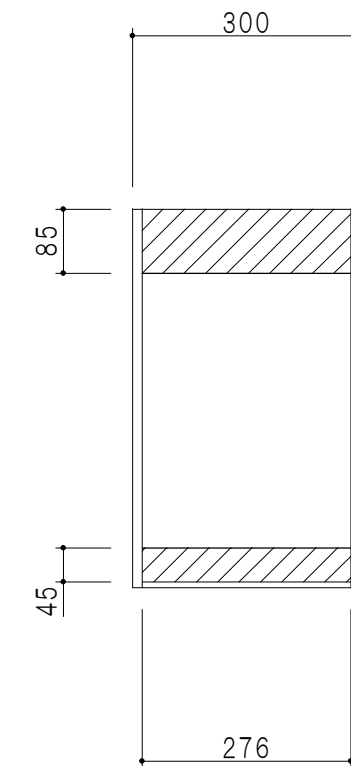

平面図

立面図

断面図

背面図

仕 様	
天 板	片面化粧パーティクルボード 15 t
側 板	低圧メラミン化粧パーティクルボード 12 t
見 上 板	低圧メラミン両面化粧パーティクルボード 15 t
背 板	カラーMDF・落し込み
扉	両面化粧パーティクルボード 12 t
丁 番	ワンタッチスライド式丁番
棚 板	可動式 棚板 15 t
把 手	アルミー文字把手

扉色/S4		扉 色/M7	
IW	アイスホワイト	W	ホワイト
BR	ブライトレッド	M	木 目
ME	チーク		
BE	ブラック		

名 称
標準仕様 吊り戸棚 高さ50cmタイプ

図面名称
M7 (S4) - 30NZ (R) □

SCALE
1/10

DATA
2014. 07. 11

CHECKED
DRAWING
M. I

SHEET NO.