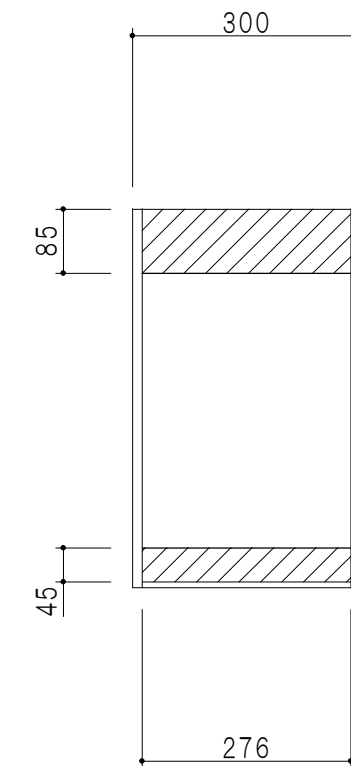

平面図

立面図

断面図

背面図

仕 様	
天 板	片面化粧パーティクルボード 15 t
側 板	低圧メラミン化粧パーティクルボード 12 t
見 上 板	低圧メラミン両面化粧パーティクルボード 15 t
背 板	カラーMDF・落し込み
扉	両面化粧パーティクルボード 12 t
丁 番	ワンタッチスライド式丁番
棚 板	可動式 棚板 15 t
把 手	アルミー文字把手

扉色/S4		扉 色/M7	
IW	アイスホワイト	W	ホワイト
BR	ブライトレッド	M	木 目
ME	チーク		
BE	ブラック		

名 称  
標準仕様 吊り戸棚 高さ50cmタイプ

図面名称  
M7 (S4) - 30NZ (R) □

SCALE  
1/10

DATA  
2014. 07. 11

CHECKED  
DRAWING  
M. I

SHEET NO.