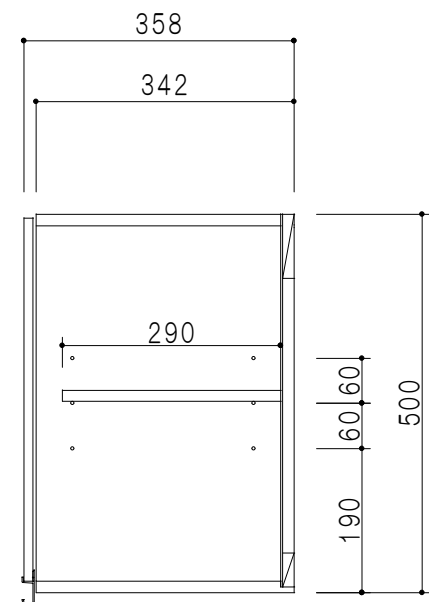

平面図

立面図

断面図

背面図

仕 様	
天 板	片面化粧パーティクルボード 15 t
側 板	低圧メラミン化粧パーティクルボード 12 t
見 上 板	低圧メラミン両面化粧パーティクルボード 15 t
背 板	カラーMDF・落し込み
扉	両面化粧パーティクルボード 12 t
丁 番	ワンタッチスライド式丁番
棚 板	可動式 棚板 15 t
把 手	アルミー文字把手

扉色/S4		扉 色/M7	
IW	アイスホワイト	W	ホワイト
BR	ブライトレッド	M	木 目
ME	チーク		
BE	ブラック		

名 称  
標準仕様 吊り戸棚 高さ50cmタイプ

図面名称  
M7 (S4) - 30NZ (R) □

SCALE  
1/10

DATA  
2014. 07. 11

CHECKED  
DRAWING  
M. I

SHEET NO.