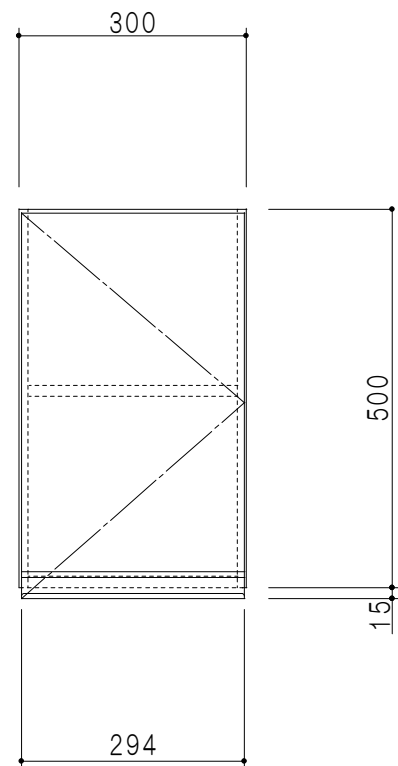

平面図

立面図

断面図

背面図

仕 様	
天 板	片面化粧パーティクルボード 15 t
側 板	低圧メラミン化粧パーティクルボード 12 t
見 上 板	低圧メラミン両面化粧パーティクルボード 15 t
背 板	カラーMDF・落し込み
扉	両面化粧パーティクルボード 12 t
丁 番	ワンタッチスライド式丁番
棚 板	可動式 棚板 15 t
把 手	アルミー文字把手

扉色/S4		扉 色/M7	
IW	アイスホワイト	W	ホワイト
BR	ブライトレッド	M	木 目
ME	チーク		
BE	ブラック		

名 称  
標準仕様 吊り戸棚 高さ50cmタイプ

図面名称  
M7 (S4) - 30NZ (R) □

SCALE  
1/10

DATA  
2014. 07. 11

CHECKED  
DRAWING  
M. I

SHEET NO.