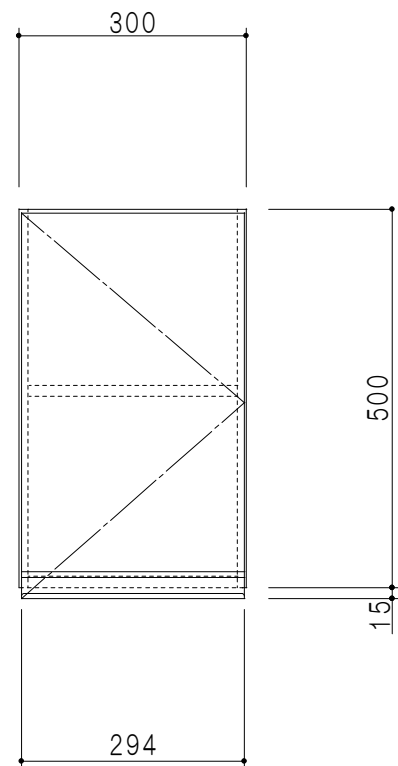

平面図

立面図

断面図

背面図

仕 様	
天 板	片面化粧パーティクルボード 15 t
側 板	低圧メラミン化粧パーティクルボード 12 t
見 上 板	低圧メラミン両面化粧パーティクルボード 15 t
背 板	カラーMDF・落し込み
扉	両面化粧パーティクルボード 12 t
丁 番	ワンタッチスライド式丁番
棚 板	可動式 棚板 15 t
把 手	アルミー文字把手

扉色/S4		扉 色/M7	
IW	アイスホワイト	W	ホワイト
BR	ブライトレッド	M	木 目
ME	チーク		
BE	ブラック		

名 称
標準仕様 吊り戸棚 高さ50cmタイプ

図面名称
M7 (S4) - 30NZ (R) □

SCALE
1/10

DATA
2014. 07. 11

CHECKED
DRAWING
M. I

SHEET NO.