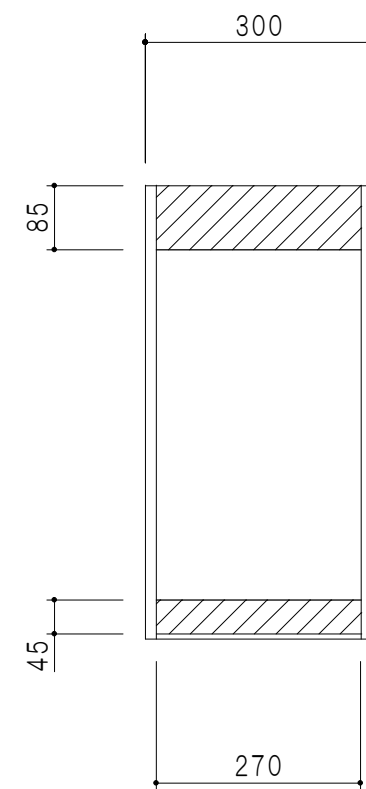

平面図

立面図

断面図

背面図

仕様	
天板	片面化粧パーティクルボード 15 t
左側板	両面フラッシュ14.5 t 片側不燃材9 t 貼
右側板	両面フラッシュ14.5 t 片側不燃材9 t 貼
見上板	両面フラッシュ20.5 t 片面不燃材6 t 貼
背板	カラーMDF・落とし込み
扉	両面化粧パーティクルボード 12 t
丁番	ワンタッチスライド式丁番
棚板	可動式 棚板 15 t
把手	アルミー文字把手

扉色/S4		扉色/M7	
IW	アイスホワイト	W	ホワイト
BR	ブライトレッド	M	木目
ME	チーク		
BE	ブラック		

名称
防火仕様 吊戸棚 高さ60cmタイプ

図面名称
M7(S4)-30FHNTL□

SCALE
1/10

DATE
2019.06.28

CHECKED
DRAWING
M. I

SHEET NO.