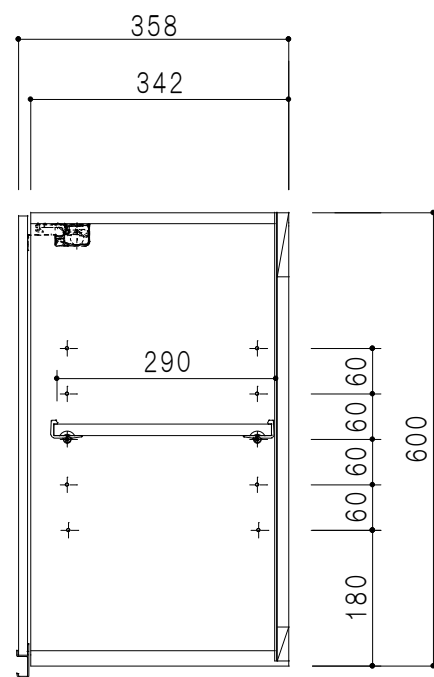

平面図

立面図

断面図

背面図

仕様	
天板	片面化粧パーティクルボード 15 t
左側板	両面フラッシュ14.5 t 片側不燃材9 t 貼
右側板	両面フラッシュ14.5 t 片側不燃材9 t 貼
見上板	両面フラッシュ20.5 t 片面不燃材6 t 貼
背板	カラーMDF・落とし込み
扉	両面化粧パーティクルボード 12 t
丁番	ワンタッチスライド式丁番
棚板	可動式 棚板 15 t
把手	アルミー文字把手

扉色/S4		扉色/M7	
IW	アイスホワイト	W	ホワイト
BR	ブライトレッド	M	木目
ME	チーク		
BE	ブラック		

名称
防火仕様 吊戸棚 高さ60cmタイプ

図面名称
M7(S4)-30FHNTL□

SCALE
1/10

DATE
2019.06.28

CHECKED
DRAWING
M. I

SHEET NO.