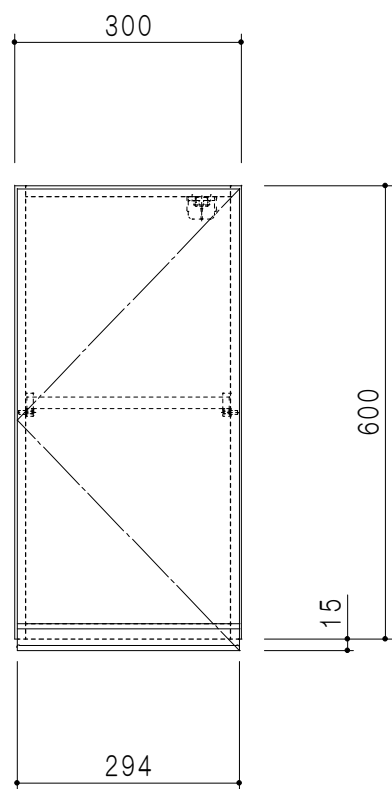

平面図

立面図

断面図

背面図

仕様	
天板	片面化粧パーティクルボード 15 t
左側板	両面フラッシュ14.5 t 片側不燃材9 t 貼
右側板	両面フラッシュ14.5 t 片側不燃材9 t 貼
見上板	両面フラッシュ20.5 t 片面不燃材6 t 貼
背板	カラーMDF・落とし込み
扉	両面化粧パーティクルボード 12 t
丁番	ワンタッチスライド式丁番
棚板	可動式 棚板 15 t
把手	アルミー文字把手

扉色/S4		扉色/M7	
IW	アイスホワイト	W	ホワイト
BR	ブライトレッド	M	木目
ME	チーク		
BE	ブラック		

名称
防火仕様 吊戸棚 高さ60cmタイプ

図面名称
M7(S4)-30FHNTL□

SCALE
1/10

DATE
2019.06.28

CHECKED
DRAWING
M. I

SHEET NO.