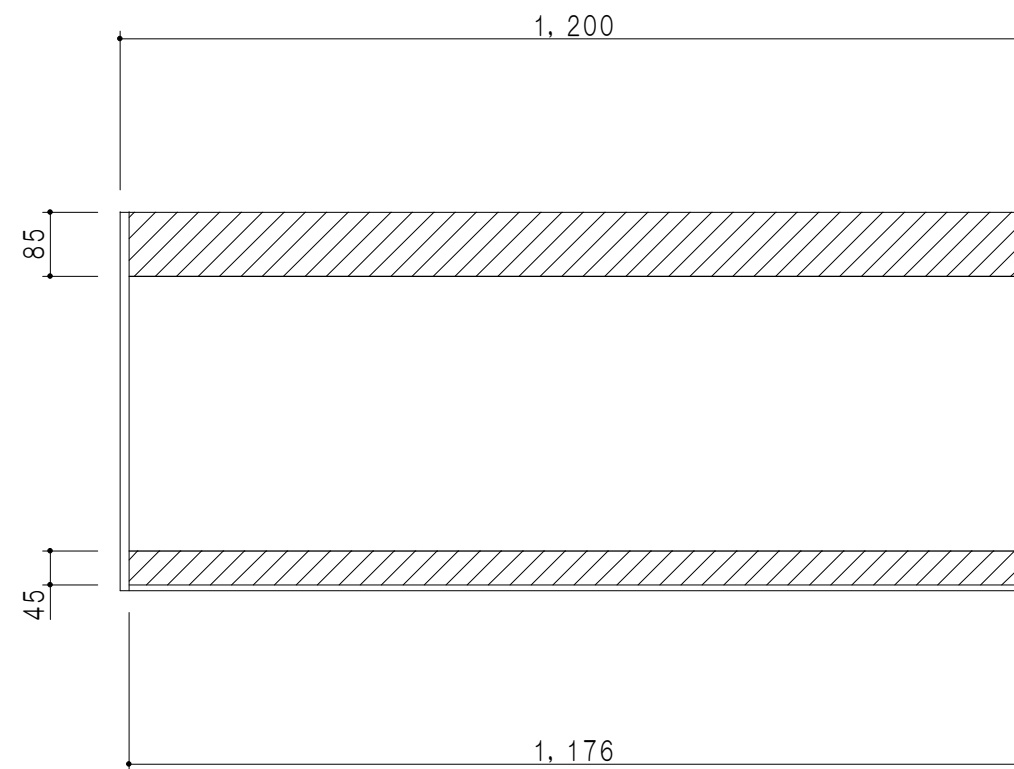

平面図

立面図

断面図

背面図

仕 様	
天 板	片面化粧パーティクルボード 15 t
側 板	低圧メラミン化粧パーティクルボード 12 t
見 上 板	低圧メラミン両面化粧パーティクルボード 15 t
背 板	カラーMDF・落し込み
扉	両面化粧パーティクルボード 12 t
丁 番	ワンタッチスライド式丁番
棚 板	可動式 棚板 15 t
把 手	アルミー文字把手

扉色/S4		扉 色/M7	
I W	アイスホワイト	W	ホワイト
BR	ブライトレッド	M	木 目
ME	チーク		
BE	ブラック		

名 称
標準仕様 吊り戸棚 高さ50cmタイプ

図面名称
M7 (S4) - 120NZ □

SCALE
1/10

DATA
2014. 07. 11

CHECKED
DRAWING
M. I

SHEET NO.