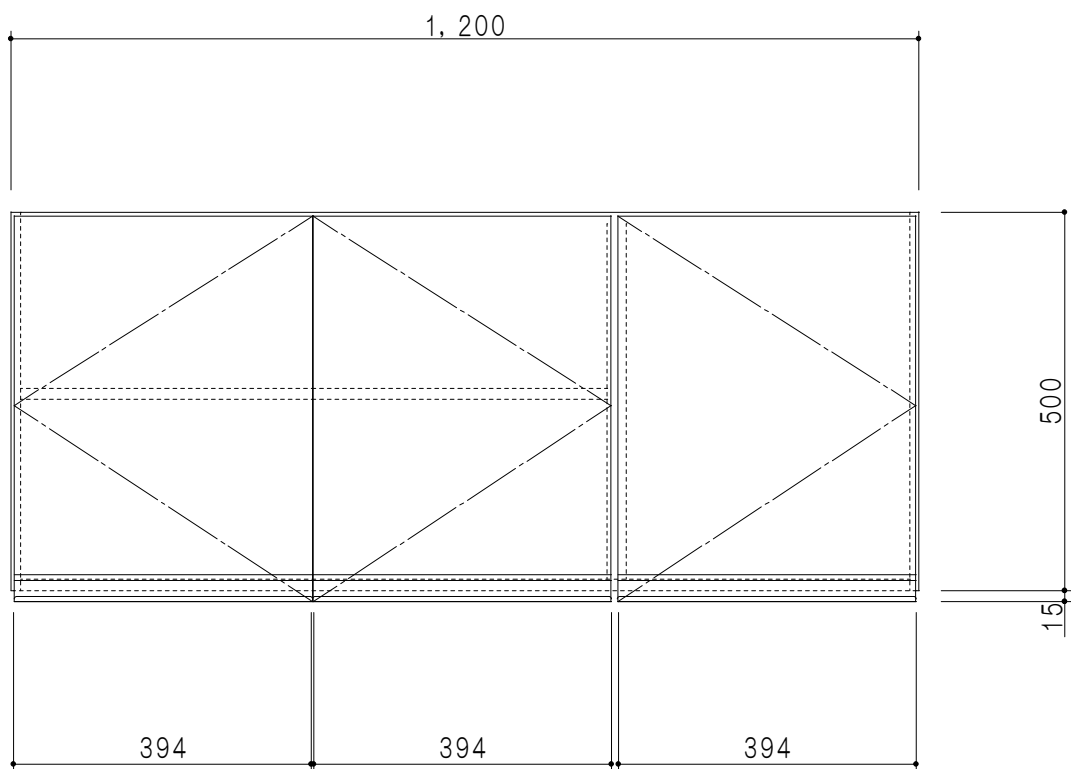

平面図

立面図

断面図

背面図

仕 様	
天 板	片面化粧パーティクルボード 15 t
側 板	低圧メラミン化粧パーティクルボード 12 t
見 上 板	低圧メラミン両面化粧パーティクルボード 15 t
背 板	カラーMDF・落し込み
扉	両面化粧パーティクルボード 12 t
丁 番	ワンタッチスライド式丁番
棚 板	可動式 棚板 15 t
把 手	アルミー文字把手

扉色/S4		扉 色/M7	
I W	アイスホワイト	W	ホワイト
BR	ブライトレッド	M	木 目
ME	チーク		
BE	ブラック		

名 称
標準仕様 吊り戸棚 高さ50cmタイプ

図面名称
M7 (S4) - 120NZ □

SCALE
1/10

DATA
2014. 07. 11

CHECKED
DRAWING
M. I

SHEET NO.