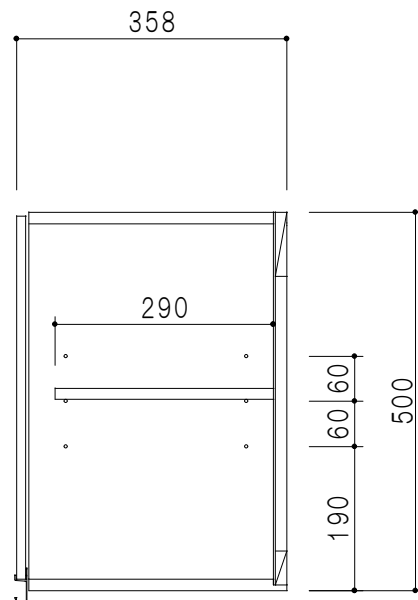

平面図

立面図

断面図

背面図

仕 様	
天 板	片面化粧パーティクルボード 15 t
側 板	低圧メラミン化粧パーティクルボード 12 t
見 上 板	低圧メラミン両面化粧パーティクルボード 15 t
背 板	カラーMDF・落し込み
扉	両面化粧パーティクルボード 12 t
丁 番	ワンタッチスライド式丁番
棚 板	可動式 棚板 15 t
把 手	アルミー文字把手

扉色/S4		扉 色/M7	
I W	アイスホワイト	W	ホワイト
BR	ブライトレッド	M	木 目
ME	チーク		
BE	ブラック		

名 称
標準仕様 吊り戸棚 高さ50cmタイプ

図面名称
M7 (S4) - 120NZ □

SCALE
1/10

DATA
2014. 07. 11

CHECKED
DRAWING
M. I

SHEET NO.