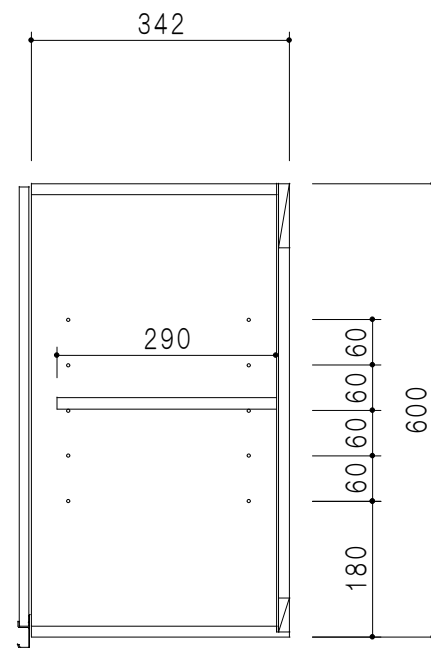

平面図

仕様	
天板	片面化粧パーティクルボード 15 t
左側板	低圧メラミン化粧パーティクルボード 12 t
右側板	低圧メラミン化粧パーティクルボード 12 t
見上板	低圧メラミン化粧パーティクルボード 15 t
背板	カラーMDF・落とし込み
扉	両面化粧パーティクルボード 12 t
丁番	ワンタッチスライド式丁番
棚板	可動式 棚板 15 t
把手	アルミー文字把手

扉色/S4		扉色/M7	
IW	アイスホワイト	W	ホワイト
BR	ブライトレッド	M	木目
ME	チーク		
BE	ブラック		

立面図

断面図

背面図

名称
標準仕様 吊り戸棚 高さ60cmタイプ

図面名称
M7 (S4) - 120HN □

SCALE
1/10

DATA
2014.07.15

CHECKED
DRAWING
M. I

SHEET NO.