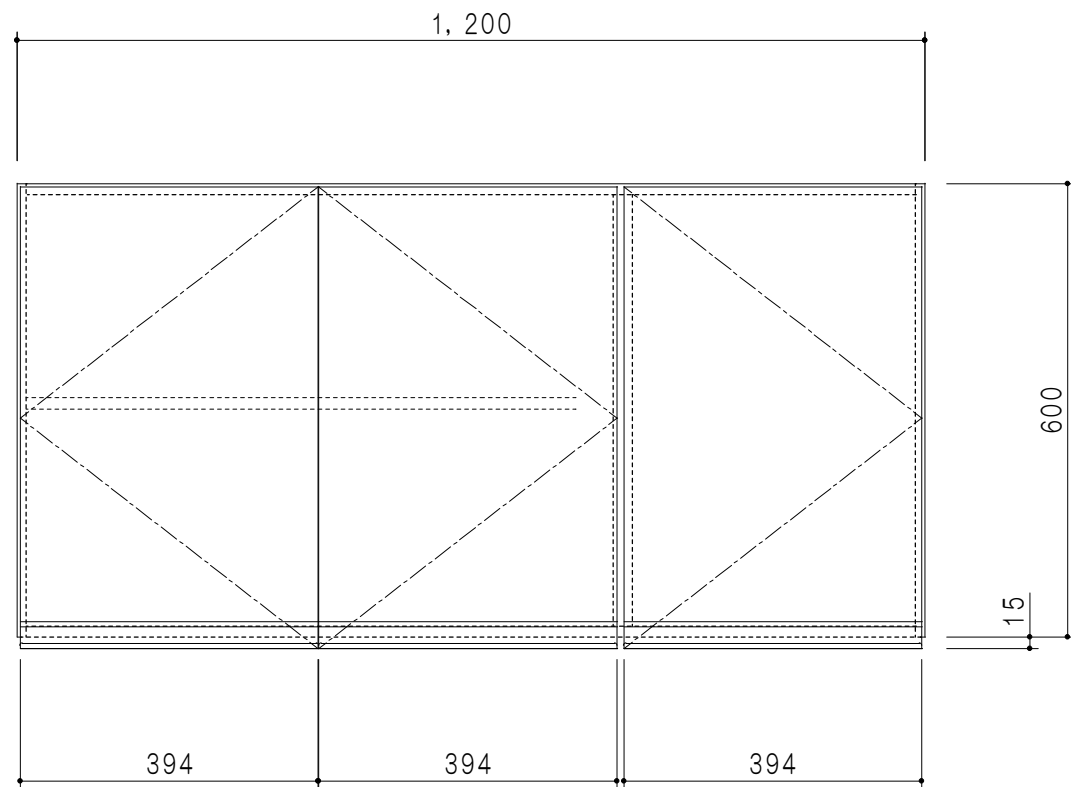

平面図

仕様	
天板	片面化粧パーティクルボード 15 t
左側板	低圧メラミン化粧パーティクルボード 12 t
右側板	低圧メラミン化粧パーティクルボード 12 t
見上板	低圧メラミン化粧パーティクルボード 15 t
背板	カラーMDF・落とし込み
扉	両面化粧パーティクルボード 12 t
丁番	ワンタッチスライド式丁番
棚板	可動式 棚板 15 t
把手	アルミー文字把手

扉色/S4		扉色/M7	
IW	アイスホワイト	W	ホワイト
BR	ブライトレッド	M	木目
ME	チーク		
BE	ブラック		

立面図

断面図

背面図

名称
標準仕様 吊り戸棚 高さ60cmタイプ

図面名称
M7 (S4) - 120HN □

SCALE
1/10

DATA
2014.07.15

CHECKED
DRAWING
M. I

SHEET NO.