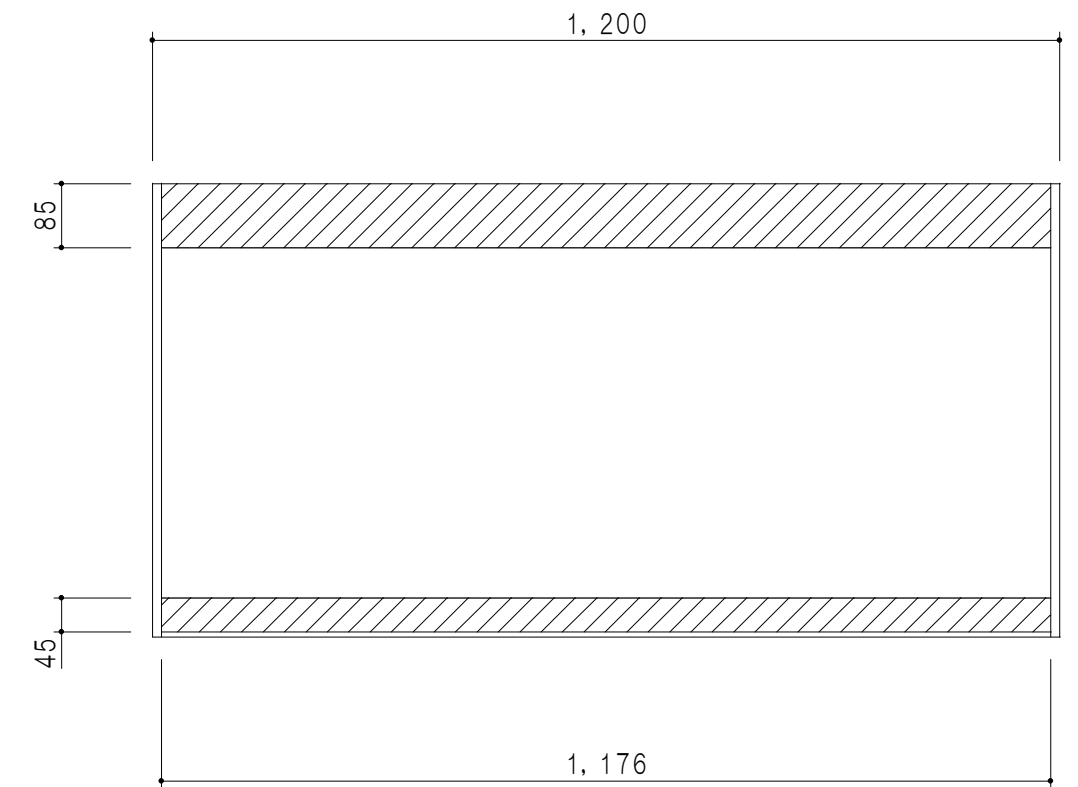

平面図

仕様	
天板	片面化粧パーティクルボード 15 t
左側板	低圧メラミン化粧パーティクルボード 12 t
右側板	低圧メラミン化粧パーティクルボード 12 t
見上板	低圧メラミン化粧パーティクルボード 15 t
背板	カラーMDF・落とし込み
扉	両面化粧パーティクルボード 12 t
丁番	ワンタッチスライド式丁番
棚板	可動式 棚板 15 t
把手	アルミー文字把手

扉色/S4		扉色/M7	
IW	アイスホワイト	W	ホワイト
BR	ブライトレッド	M	木目
ME	チーク		
BE	ブラック		

立面図

断面図

背面図

名称
標準仕様 吊り戸棚 高さ60cmタイプ

図面名称
M7 (S4) - 120HN □

SCALE
1/10

DATA
2014.07.15

CHECKED
DRAWING
M. I