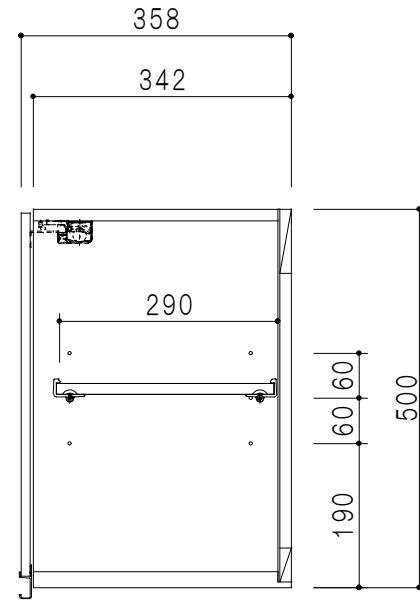

平面図

立面図

断面図

背面図

仕 様	
天 板	片面化粧パーティクルボード 15 t
側 板	両面フラッシュ 14.5 t 両側不燃材9 t 貼
見 上 板	両面フラッシュ 20.5 t 片面不燃材6 t 貼
背 板	カラーMDF・落し込み
扉	両面化粧パーティクルボード 12 t
丁 番	ワンタッチスライド式丁番
棚 板	可動式 棚板 15 t
把 手	アルミー文字把手

扉色/S4		扉 色/M7	
IW	アイスホワイト	W	ホワイト
BR	ブライトレッド	M	木 目
ME	チーク		
BE	ブラック		

名 称 防火仕様吊戸棚 高さ50cmタイプ 図面名称 M7(S4)-120FNZT□

SCALE 1/10

DATA 2019.06.25

CHECKED DRAWING M. I

SHEET NO.