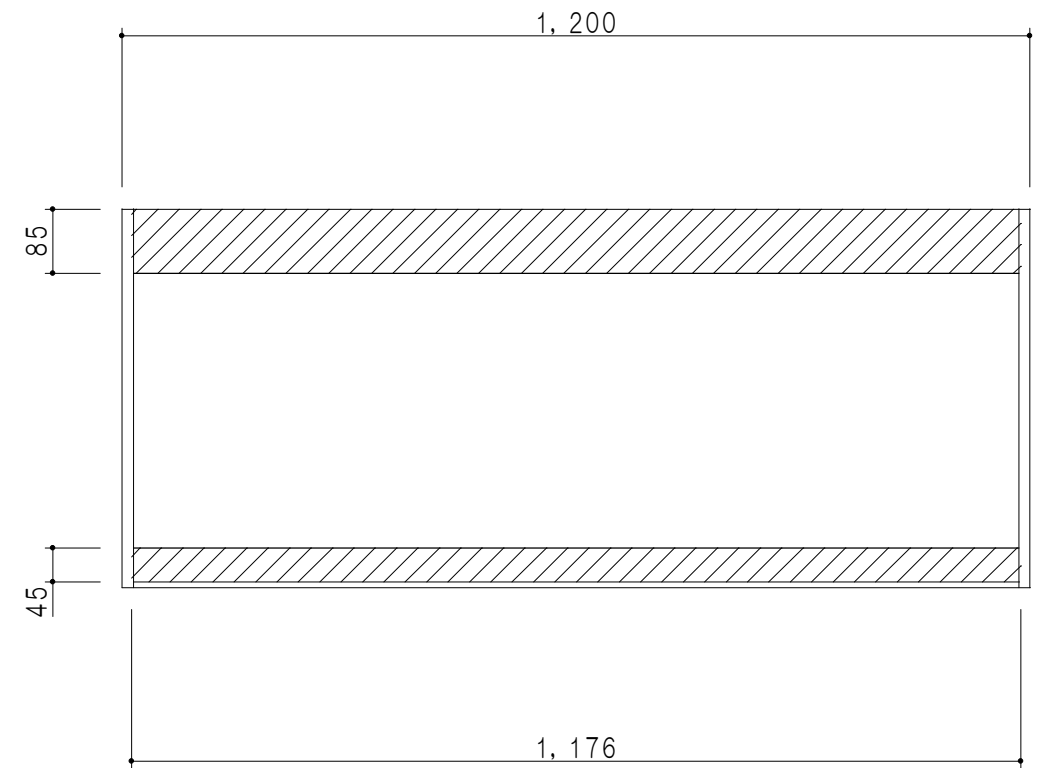

平面図

立面図

断面図

背面図

仕 様	
天 板	片面化粧パーティクルボード 15 t
側 板	両面フラッシュ 14.5 t 両側不燃材9 t 貼
見 上 板	両面フラッシュ 20.5 t 片面不燃材6 t 貼
背 板	カラーMDF・落し込み
扉	両面化粧パーティクルボード 12 t
丁 番	ワンタッチスライド式丁番
棚 板	可動式 棚板 15 t
把 手	アルミー文字把手

扉色/S4		扉 色/M7	
IW	アイスホワイト	W	ホワイト
BR	ブライトレッド	M	木 目
ME	チーク		
BE	ブラック		

名 称 防火仕様吊戸棚 高さ50cmタイプ 図面名称 M7(S4)-120FNZT□

SCALE 1/10

DATA 2019.06.25

CHECKED DRAWING M. I

SHEET NO.