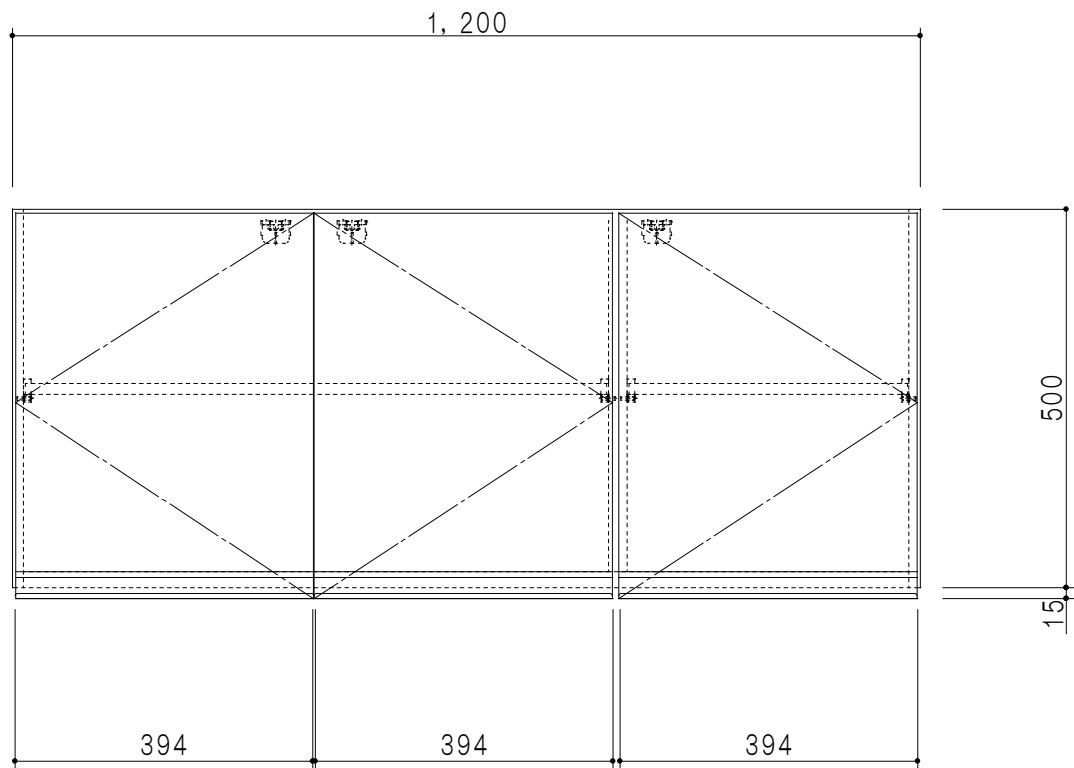

平面図

立面図

断面図

背面図

仕 様	
天 板	片面化粧パーティクルボード 15 t
側 板	両面フラッシュ 14.5 t 両側不燃材9 t 貼
見 上 板	両面フラッシュ 20.5 t 片面不燃材6 t 貼
背 板	カラーMDF・落し込み
扉	両面化粧パーティクルボード 12 t
丁 番	ワンタッチスライド式丁番
棚 板	可動式 棚板 15 t
把 手	アルミー文字把手

扉色/S4		扉 色/M7	
IW	アイスホワイト	W	ホワイト
BR	ブライトレッド	M	木 目
ME	チーク		
BE	ブラック		

名 称 防火仕様吊戸棚 高さ50cmタイプ 図面名称 M7(S4)-120FNZT□

SCALE 1/10

DATA 2019.06.25

CHECKED DRAWING M. I

SHEET NO.