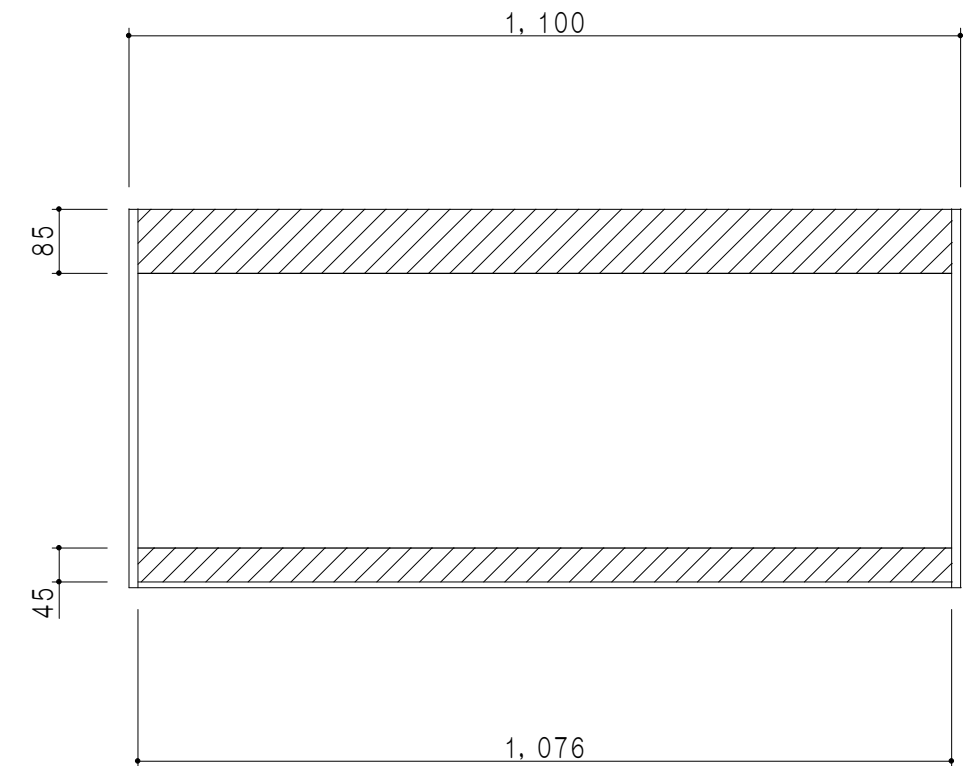

平面図

立面図

断面図

背面図

仕 様	
天 板	片面化粧パーティクルボード 15 t
側 板	低圧メラミン化粧パーティクルボード 12 t
見 上 板	低圧メラミン両面化粧パーティクルボード 15 t
背 板	カラーMDF・落し込み
扉	両面化粧パーティクルボード 12 t
丁 番	ワンタッチスライド式丁番
棚 板	可動式 棚板 15 t
把 手	アルミー文字把手

扉色/S4		扉 色/M7	
IW	アイスホワイト	W	ホワイト
BR	ブライトレッド	M	木 目
ME	チーク		
BE	ブラック		

名 称
標準仕様 吊り戸棚 高さ50cmタイプ

図面名称
M7(S4)-110NZ □

SCALE
1/10

DATA
2014. 07. 11

CHECKED
DRAWING
M. I

SHEET NO.