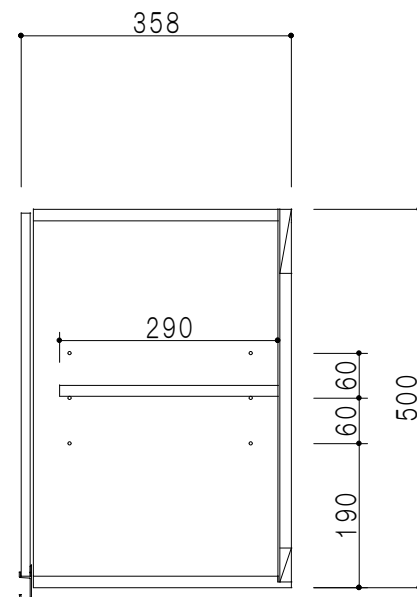

平面図

立面図

断面図

背面図

仕 様	
天 板	片面化粧パーティクルボード 15 t
側 板	低圧メラミン化粧パーティクルボード 12 t
見 上 板	低圧メラミン両面化粧パーティクルボード 15 t
背 板	カラーMDF・落し込み
扉	両面化粧パーティクルボード 12 t
丁 番	ワンタッチスライド式丁番
棚 板	可動式 棚板 15 t
把 手	アルミー文字把手

扉色/S4		扉 色/M7	
IW	アイスホワイト	W	ホワイト
BR	ブライトレッド	M	木 目
ME	チーク		
BE	ブラック		

名 称
標準仕様 吊り戸棚 高さ50cmタイプ

図面名称
M7(S4)-110NZ □

SCALE
1/10

DATA
2014. 07. 11

CHECKED
DRAWING
M. I

SHEET NO.