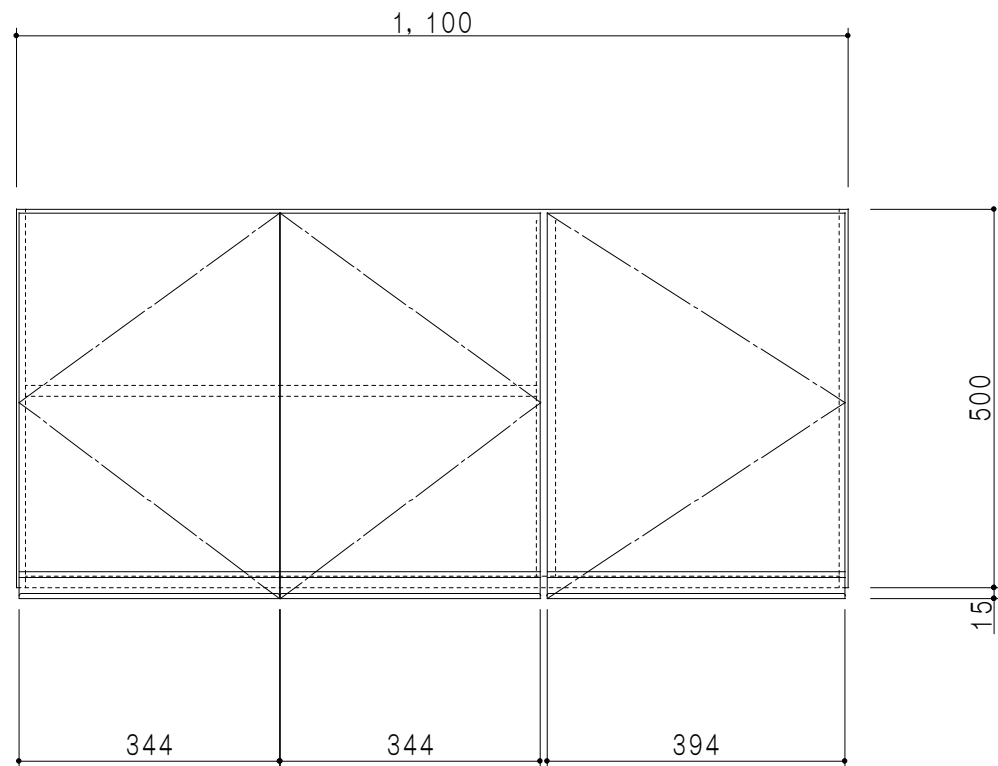

平面図

立面図

断面図

背面図

仕 様	
天 板	片面化粧パーティクルボード 15 t
側 板	低圧メラミン化粧パーティクルボード 12 t
見 上 板	低圧メラミン両面化粧パーティクルボード 15 t
背 板	カラーMDF・落し込み
扉	両面化粧パーティクルボード 12 t
丁 番	ワンタッチスライド式丁番
棚 板	可動式 棚板 15 t
把 手	アルミー文字把手

扉色/S4		扉 色/M7	
IW	アイスホワイト	W	ホワイト
BR	ブライトレッド	M	木 目
ME	チーク		
BE	ブラック		

名 称
標準仕様 吊り戸棚 高さ50cmタイプ

図面名称
M7(S4)-110NZ □

SCALE
1/10

DATA
2014. 07. 11

CHECKED
DRAWING
M. I

SHEET NO.