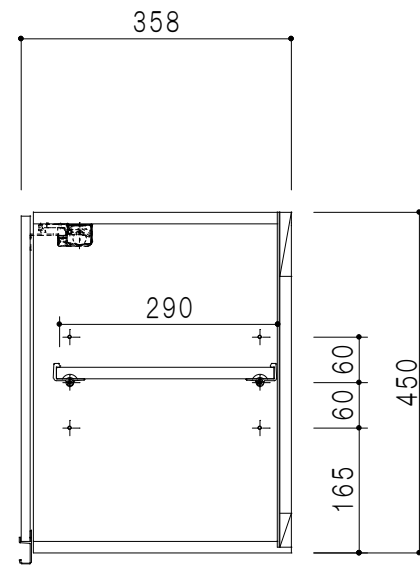

平面図

立面図

断面図

背面図

仕 様	
天 板	片面化粧パーティクルボード 15 t
側 板	低圧メラミン化粧パーティクルボード 12 t
見 上 板	低圧メラミン両面化粧パーティクルボード 15 t
背 板	カラーMDF・落し込み
扉	両面化粧パーティクルボード 12 t
丁 番	ワンタッチスライド式丁番
棚 板	可動式 棚板 15 t
把 手	アルミー文字把手

扉色/S4		扉 色/M7	
IW	アイスホワイト	W	ホワイト
BR	ブライトレッド	M	木 目
ME	チーク		
BE	ブラック		

名 称
吊り戸棚 高さ45cmタイプ

図面名称
M7(S4)-110NT□

SCALE
1/10

DATA
2019.06.11

CHECKED
DRAWING
M. I

SHEET NO.