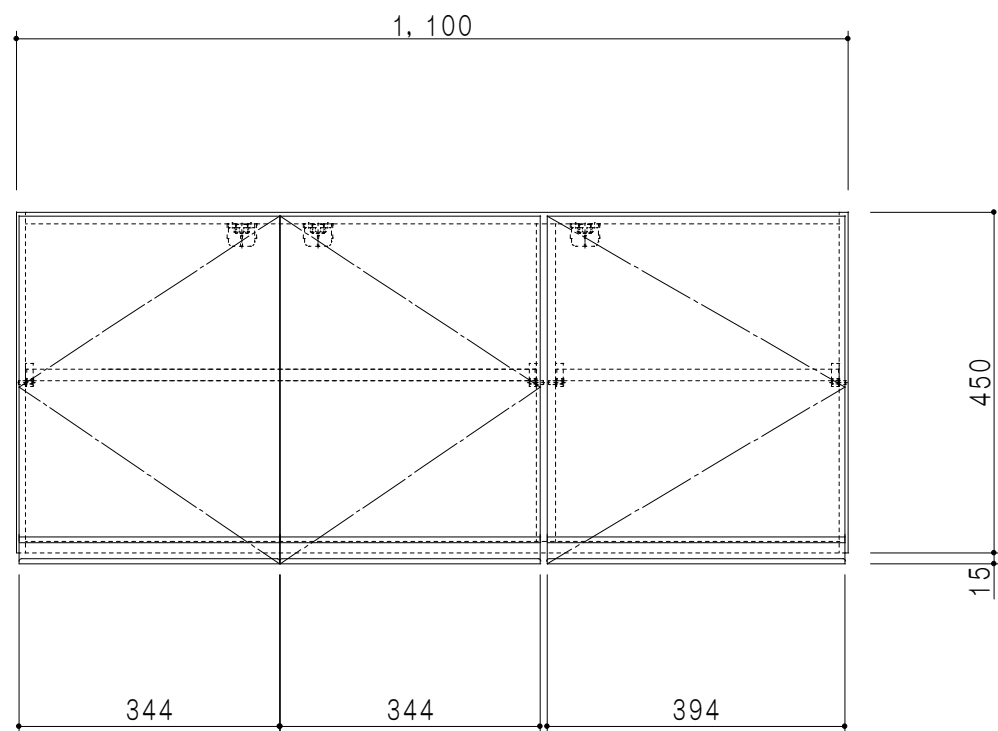

平面図

立面図

断面図

背面図

仕 様	
天 板	片面化粧パーティクルボード 15 t
側 板	低圧メラミン化粧パーティクルボード 12 t
見 上 板	低圧メラミン両面化粧パーティクルボード 15 t
背 板	カラーMDF・落し込み
扉	両面化粧パーティクルボード 12 t
丁 番	ワンタッチスライド式丁番
棚 板	可動式 棚板 15 t
把 手	アルミー文字把手

扉色/S4		扉 色/M7	
IW	アイスホワイト	W	ホワイト
BR	ブライトレッド	M	木 目
ME	チーク		
BE	ブラック		

名 称
吊り戸棚 高さ45cmタイプ

図面名称
M7(S4)-110NT□

SCALE
1/10

DATA
2019.06.11

CHECKED
DRAWING
M. I

SHEET NO.