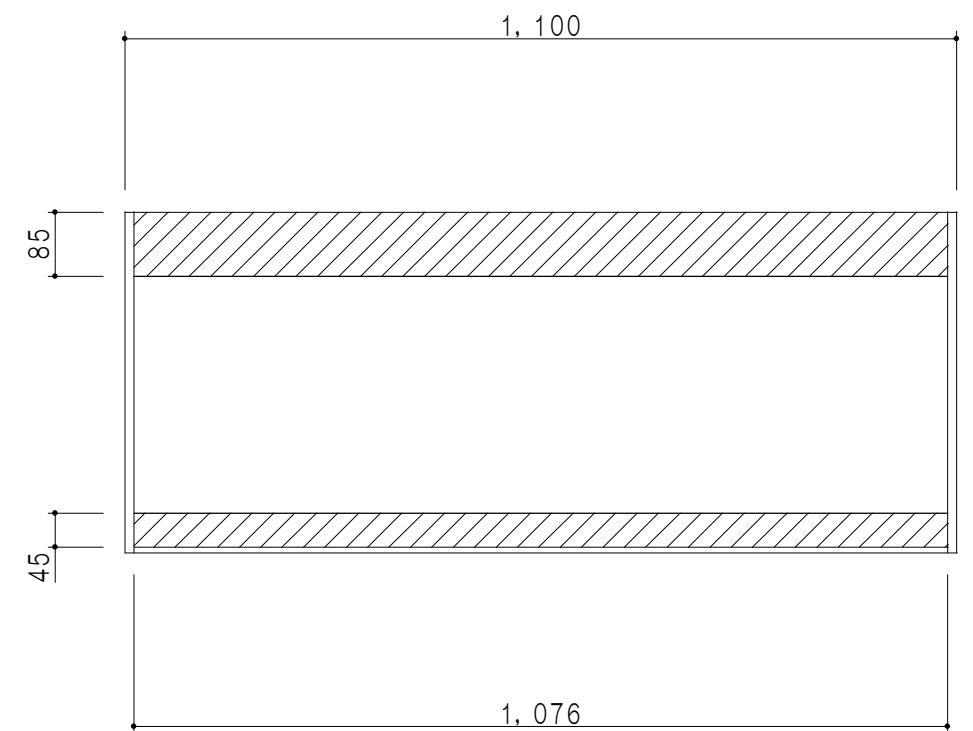

平面図

立面図

断面図

背面図

仕 様	
天 板	片面化粧パーティクルボード 15 t
側 板	低圧メラミン化粧パーティクルボード 12 t
見 上 板	低圧メラミン両面化粧パーティクルボード 15 t
背 板	カラーMDF・落し込み
扉	両面化粧パーティクルボード 12 t
丁 番	ワンタッチスライド式丁番
棚 板	可動式 棚板 15 t
把 手	アルミー文字把手

扉色/S4		扉 色/M7	
IW	アイスホワイト	W	ホワイト
BR	ブライトレッド	M	木 目
ME	チーク		
BE	ブラック		

名 称
吊り戸棚 高さ45cmタイプ

図面名称
M7(S4)-110NT□

SCALE
1/10

DATA
2019.06.11

CHECKED
DRAWING
M. I

SHEET NO.