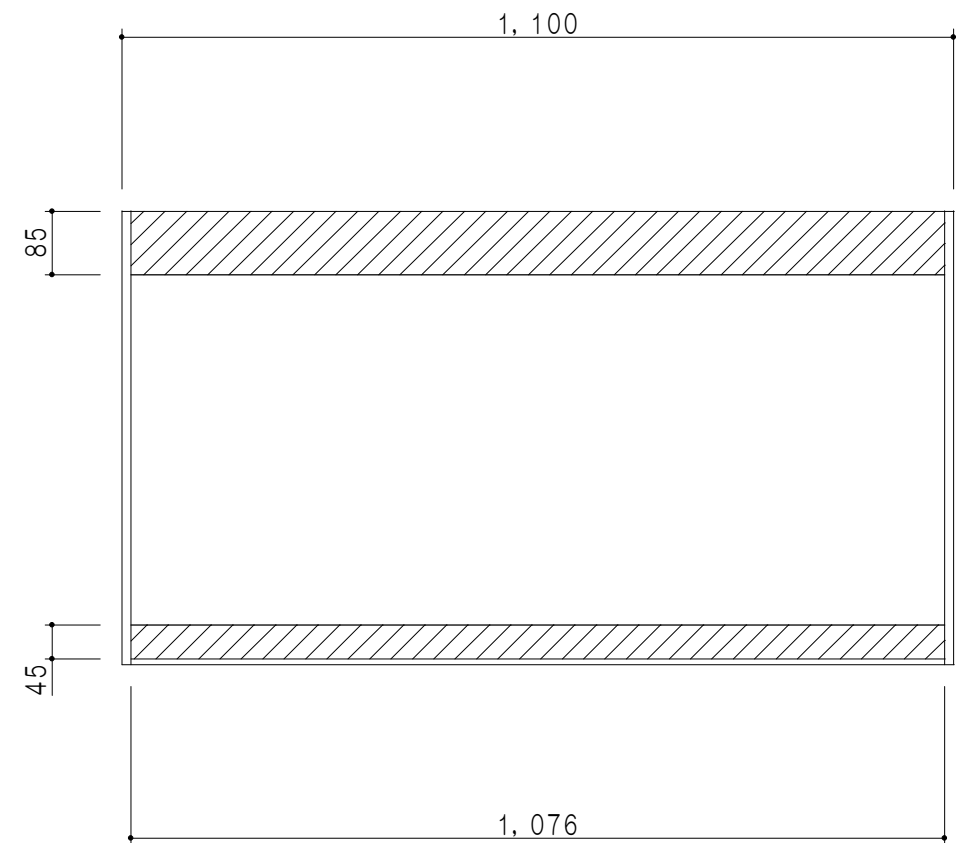

平面図

立面図

断面図

背面図

仕 様	
天 板	片面化粧パーティクルボード 15 t
側 板	低圧メラミン化粧パーティクルボード 12 t
見 上 板	低圧メラミン両面化粧パーティクルボード 15 t
背 板	カラーMDF・落し込み
扉	両面化粧パーティクルボード 12 t
丁 番	ワンタッチスライド式丁番
棚 板	可動式 棚板 15 t
把 手	アルミー文字把手

扉色/S4		扉 色/M7	
IW	アイスホワイト	W	ホワイト
BR	ブライトレッド	M	木 目
ME	チーク		
BE	ブラック		

名 称
標準仕様 吊り戸棚 高さ60cmタイプ

図面名称
M7(S4)-110HN □

SCALE
1/10

DATA
2014. 07. 11

CHECKED
DRAWING
M. I

SHEET NO.