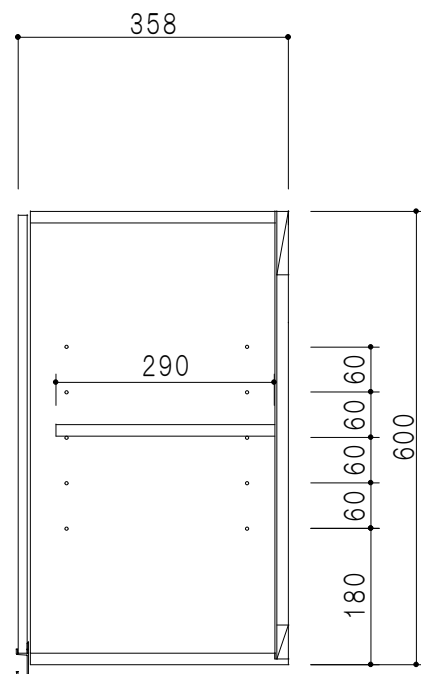

平面図

立面図

断面図

背面図

仕 様	
天 板	片面化粧パーティクルボード 15 t
側 板	低圧メラミン化粧パーティクルボード 12 t
見 上 板	低圧メラミン両面化粧パーティクルボード 15 t
背 板	カラーMDF・落し込み
扉	両面化粧パーティクルボード 12 t
丁 番	ワンタッチスライド式丁番
棚 板	可動式 棚板 15 t
把 手	アルミー文字把手

扉色/S4		扉 色/M7	
IW	アイスホワイト	W	ホワイト
BR	ブライトレッド	M	木 目
ME	チーク		
BE	ブラック		

名 称
標準仕様 吊り戸棚 高さ60cmタイプ

図面名称
M7(S4)-110HN □

SCALE
1/10

DATA
2014. 07. 11

CHECKED
DRAWING
M. I

SHEET NO.