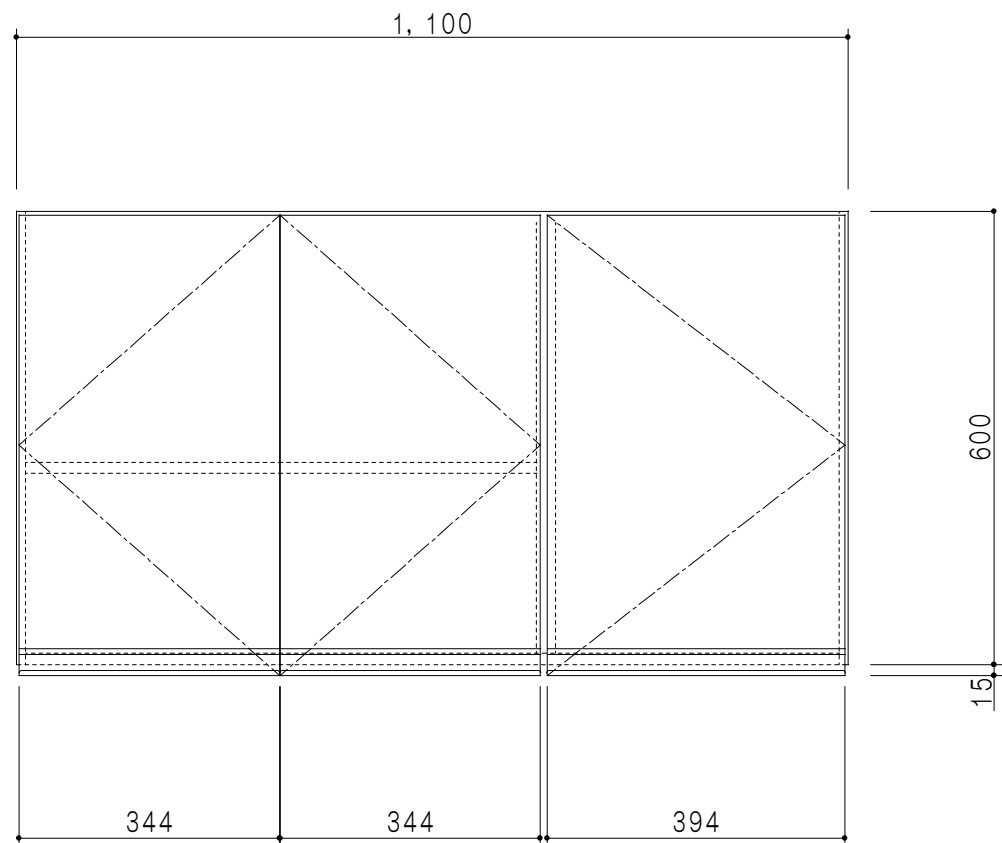

平面図

立面図

断面図

背面図

仕 様	
天 板	片面化粧パーティクルボード 15 t
側 板	低圧メラミン化粧パーティクルボード 12 t
見 上 板	低圧メラミン両面化粧パーティクルボード 15 t
背 板	カラーMDF・落し込み
扉	両面化粧パーティクルボード 12 t
丁 番	ワンタッチスライド式丁番
棚 板	可動式 棚板 15 t
把 手	アルミー文字把手

扉色/S4		扉 色/M7	
IW	アイスホワイト	W	ホワイト
BR	ブライトレッド	M	木 目
ME	チーク		
BE	ブラック		

名 称
標準仕様 吊り戸棚 高さ60cmタイプ

図面名称
M7(S4)-110HN □

SCALE
1/10

DATA
2014. 07. 11

CHECKED
DRAWING
M. I

SHEET NO.