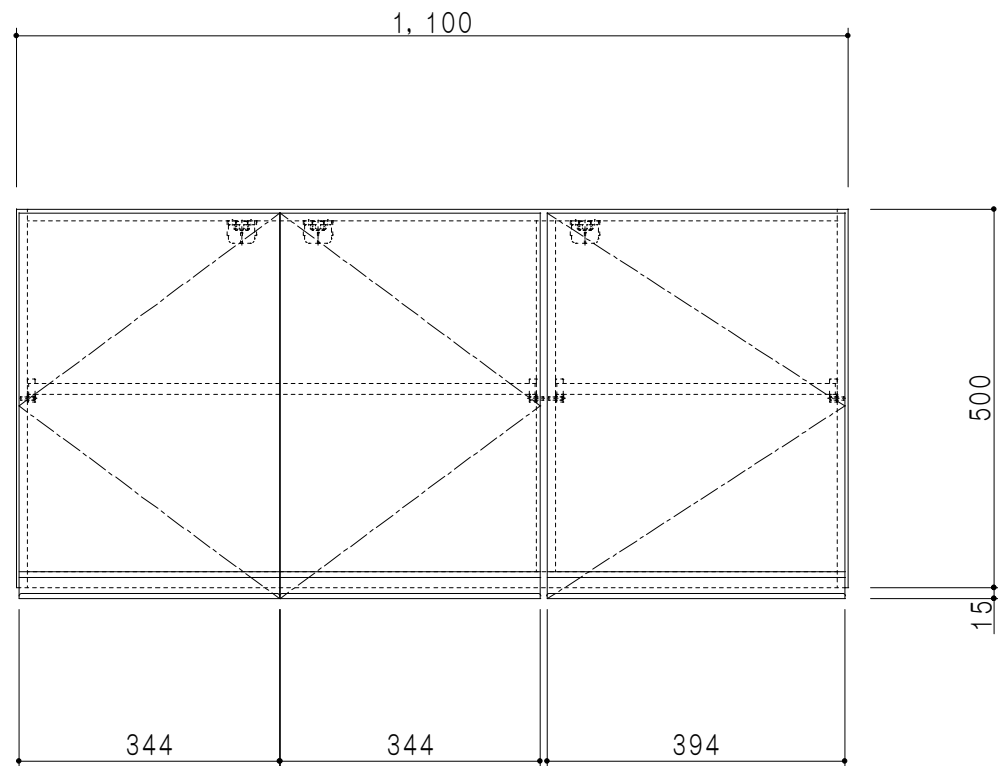

平面図

立面図

断面図

背面図

仕 様	
天 板	片面化粧パーティクルボード 15 t
側 板	両面フラッシュ 14.5 t 両側不燃材9 t 貼
見 上 板	両面フラッシュ 20.5 t 片面不燃材6 t 貼
背 板	カラーMDF・落し込み
扉	両面化粧パーティクルボード 12 t
丁 番	ワンタッチスライド式丁番
棚 板	可動式 棚板 15 t
把 手	アルミー文字把手

扉色/S4		扉 色/M7	
IW	アイスホワイト	W	ホワイト
BR	ブライトレッド	M	木 目
ME	チーク		
BE	ブラック		

名 称
防火仕様吊戸棚 高さ50cmタイプ

図面名称
M7(S4)-110FNZT□

SCALE
1/10

DATA
2014.07.11

CHECKED
DRAWING
M. I

SHEET NO.