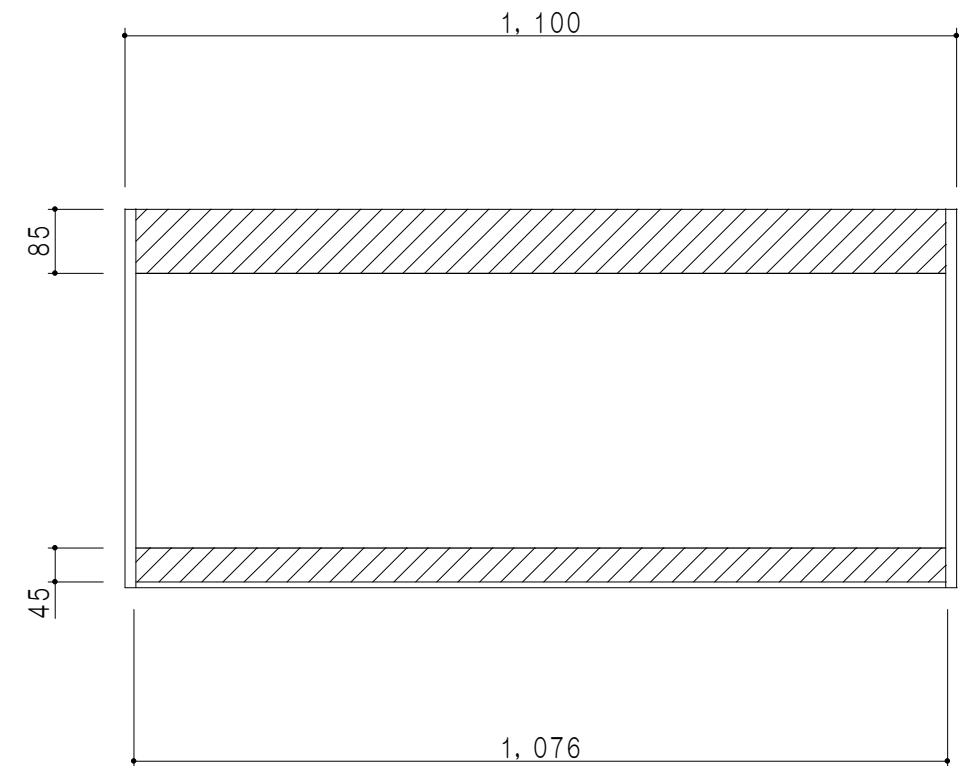

平面図

立面図

断面図

背面図

仕 様	
天 板	片面化粧パーティクルボード 15 t
側 板	両面フラッシュ 14.5 t 両側不燃材9 t 貼
見 上 板	両面フラッシュ 20.5 t 片面不燃材6 t 貼
背 板	カラーMDF・落し込み
扉	両面化粧パーティクルボード 12 t
丁 番	ワンタッチスライド式丁番
棚 板	可動式 棚板 15 t
把 手	アルミー文字把手

扉色/S4		扉 色/M7	
IW	アイスホワイト	W	ホワイト
BR	ブライトレッド	M	木 目
ME	チーク		
BE	ブラック		

名 称
防火仕様吊戸棚 高さ50cmタイプ

図面名称
M7(S4)-110FNZT□

SCALE
1/10

DATA
2014.07.11

CHECKED
DRAWING
M. I

SHEET NO.