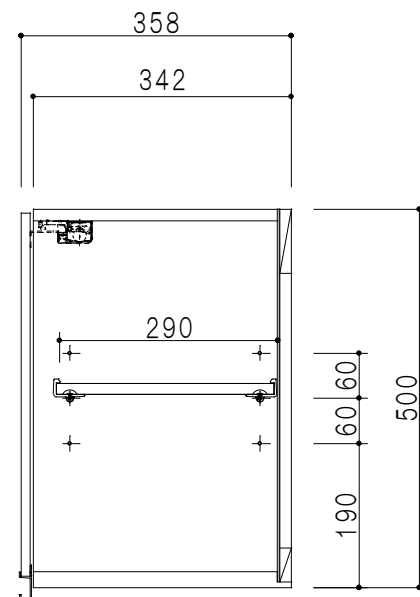

平面図

立面図

断面図

背面図

仕 様	
天 板	片面化粧パーティクルボード 15 t
側 板	両面フラッシュ 14.5 t 両側不燃材9 t 貼
見 上 板	両面フラッシュ 20.5 t 片面不燃材6 t 貼
背 板	カラーMDF・落し込み
扉	両面化粧パーティクルボード 12 t
丁 番	ワンタッチスライド式丁番
棚 板	可動式 棚板 15 t
把 手	アルミー文字把手

扉色/S4		扉 色/M7	
IW	アイスホワイト	W	ホワイト
BR	ブライトレッド	M	木 目
ME	チーク		
BE	ブラック		

名 称
防火仕様吊戸棚 高さ50cmタイプ

図面名称
M7(S4)-110FNZT□

SCALE
1/10

DATA
2014.07.11

CHECKED
DRAWING
M. I

SHEET NO.