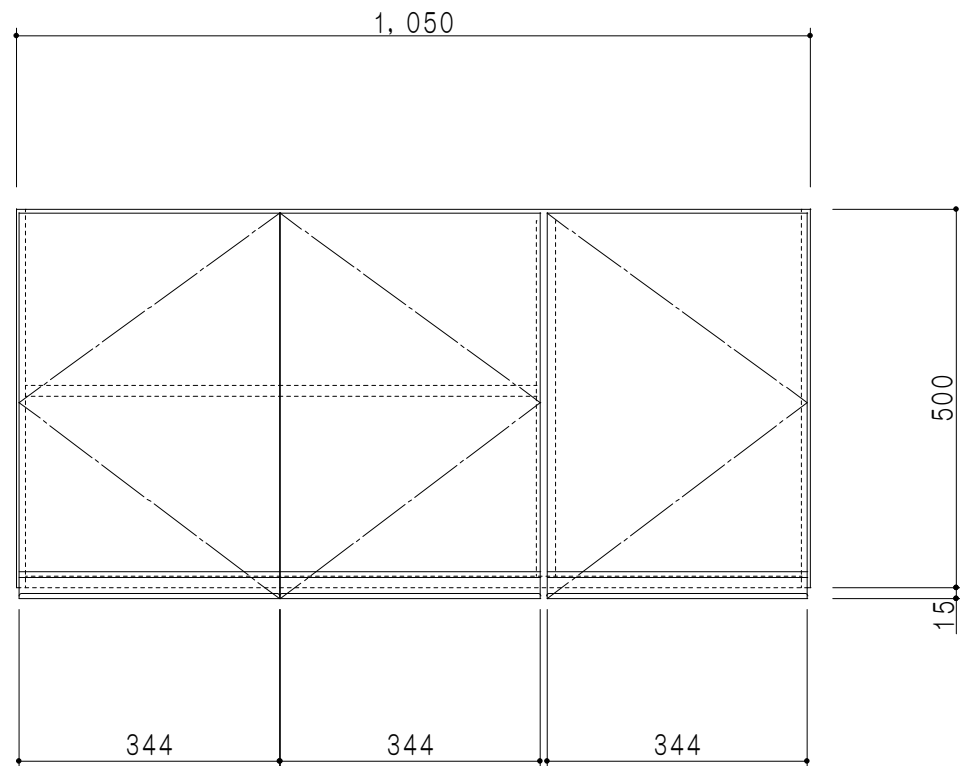

平面図

立面図

断面図

背面図

仕 様	
天 板	片面化粧パーティクルボード 15 t
側 板	低圧メラミン化粧パーティクルボード 12 t
見 上 板	低圧メラミン両面化粧パーティクルボード 15 t
背 板	カラーMDF・落とし込み
扉	両面化粧パーティクルボード 12 t
丁 番	ワンタッチスライド式丁番
棚 板	可動式 棚板 15 t
把 手	アルミー文字把手

扉色/S4		扉 色/M7	
IW	アイスホワイト	W	ホワイト
BR	ブライトレッド	M	木 目
ME	チーク		
BE	ブラック		

名 称
標準仕様 吊り戸棚 高さ50cmタイプ

図面名称
M7(S4)-105NZ □

SCALE
1/10

DATA
2014. 07. 11

CHECKED
DRAWING
M. I

SHEET NO.