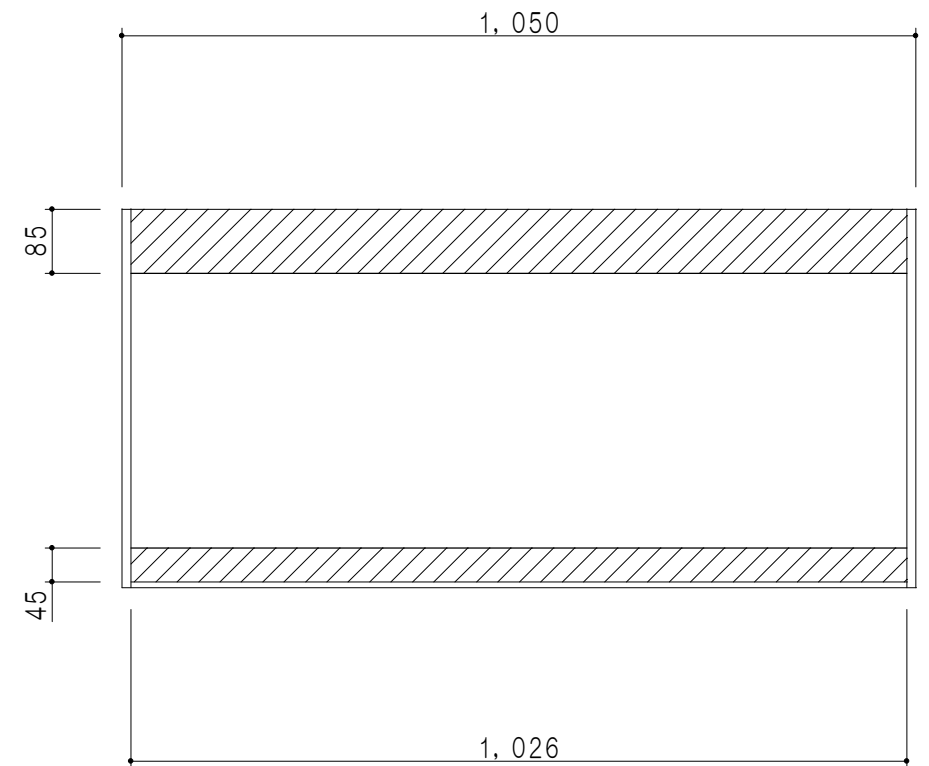

平面図

立面図

断面図

背面図

仕 様	
天 板	片面化粧パーティクルボード 15 t
側 板	低圧メラミン化粧パーティクルボード 12 t
見 上 板	低圧メラミン両面化粧パーティクルボード 15 t
背 板	カラーMDF・落とし込み
扉	両面化粧パーティクルボード 12 t
丁 番	ワンタッチスライド式丁番
棚 板	可動式 棚板 15 t
把 手	アルミー文字把手

扉色/S4		扉 色/M7	
IW	アイスホワイト	W	ホワイト
BR	ブライトレッド	M	木 目
ME	チーク		
BE	ブラック		

名 称
標準仕様 吊り戸棚 高さ50cmタイプ

図面名称
M7(S4)-105NZ □

SCALE
1/10

DATA
2014. 07. 11

CHECKED
DRAWING
M. I

SHEET NO.