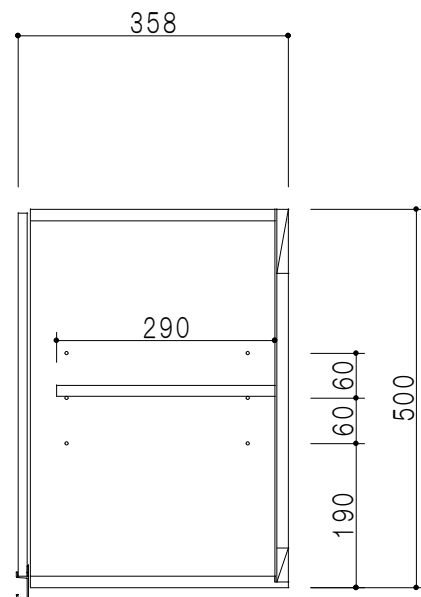

平面図

立面図

断面図

背面図

仕 様	
天 板	片面化粧パーティクルボード 15 t
側 板	低圧メラミン化粧パーティクルボード 12 t
見 上 板	低圧メラミン両面化粧パーティクルボード 15 t
背 板	カラーMDF・落とし込み
扉	両面化粧パーティクルボード 12 t
丁 番	ワンタッチスライド式丁番
棚 板	可動式 棚板 15 t
把 手	アルミー文字把手

扉色/S4		扉 色/M7	
IW	アイスホワイト	W	ホワイト
BR	ブライトレッド	M	木 目
ME	チーク		
BE	ブラック		

名 称
標準仕様 吊り戸棚 高さ50cmタイプ

図面名称
M7(S4)-105NZ □

SCALE
1/10

DATA
2014. 07. 11

CHECKED
DRAWING
M. I

SHEET NO.