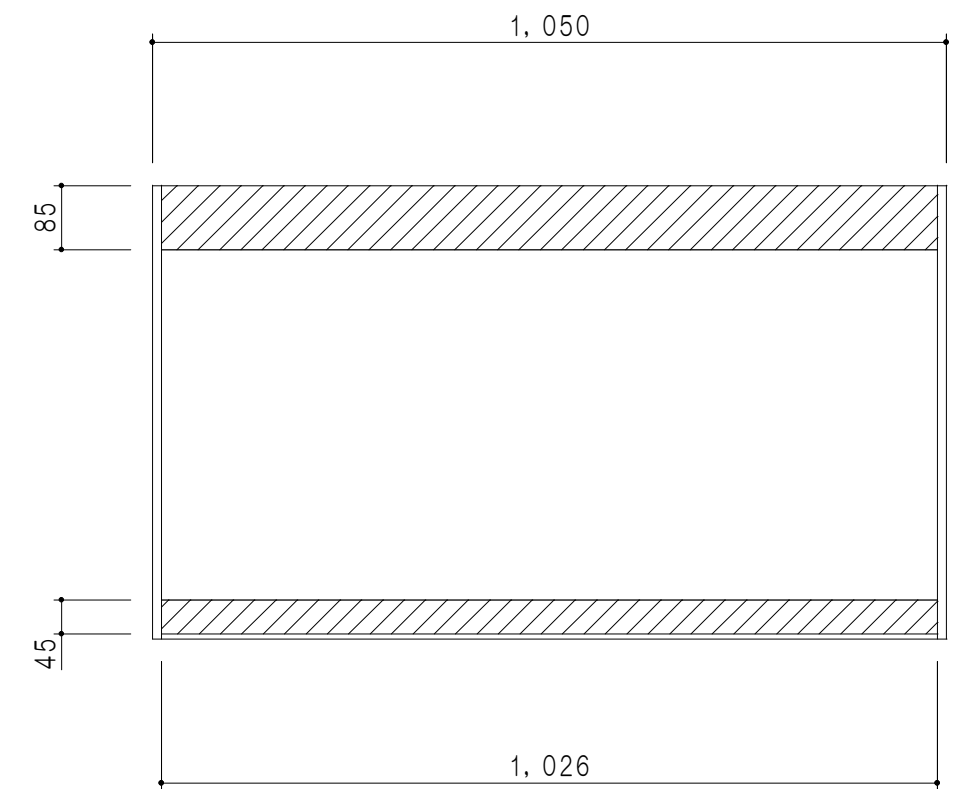

平面図

仕様	
天板	片面化粧パーティクルボード 15 t
左側板	低圧メラミン化粧パーティクルボード 12 t
右側板	低圧メラミン化粧パーティクルボード 12 t
見上板	低圧メラミン化粧パーティクルボード 15 t
背板	カラーMDF・落とし込み
扉	両面化粧パーティクルボード 12 t
丁番	ワンタッチスライド式丁番
棚板	可動式 棚板 15 t
把手	アルミー文字把手

扉色/S4		扉色/M7	
IW	アイスホワイト	W	ホワイト
BR	ブライトレッド	M	木目
ME	チーク		
BE	ブラック		

立面図

断面図

背面図

名称
標準仕様 吊り戸棚 高さ60cmタイプ

図面名称
M7(S4)-105HN□

SCALE
1/10

DATA
2014.07.15

CHECKED
DRAWING
M. I