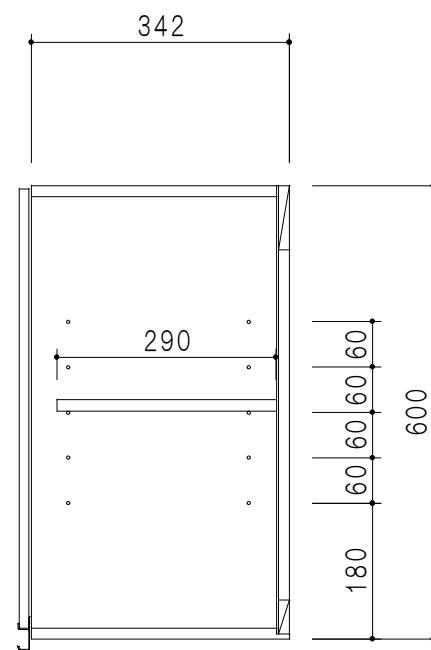

平面図

仕様	
天板	片面化粧パーティクルボード 15 t
左側板	低圧メラミン化粧パーティクルボード 12 t
右側板	低圧メラミン化粧パーティクルボード 12 t
見上板	低圧メラミン化粧パーティクルボード 15 t
背板	カラーMDF・落とし込み
扉	両面化粧パーティクルボード 12 t
丁番	ワンタッチスライド式丁番
棚板	可動式 棚板 15 t
把手	アルミー文字把手

扉色/S4		扉色/M7	
IW	アイスホワイト	W	ホワイト
BR	ブライトレッド	M	木目
ME	チーク		
BE	ブラック		

立面図

断面図

背面図

名称
標準仕様 吊り戸棚 高さ60cmタイプ

図面名称
M7(S4)-105HN□

SCALE
1/10

DATA
2014.07.15

CHECKED
DRAWING
M. I

SHEET NO.