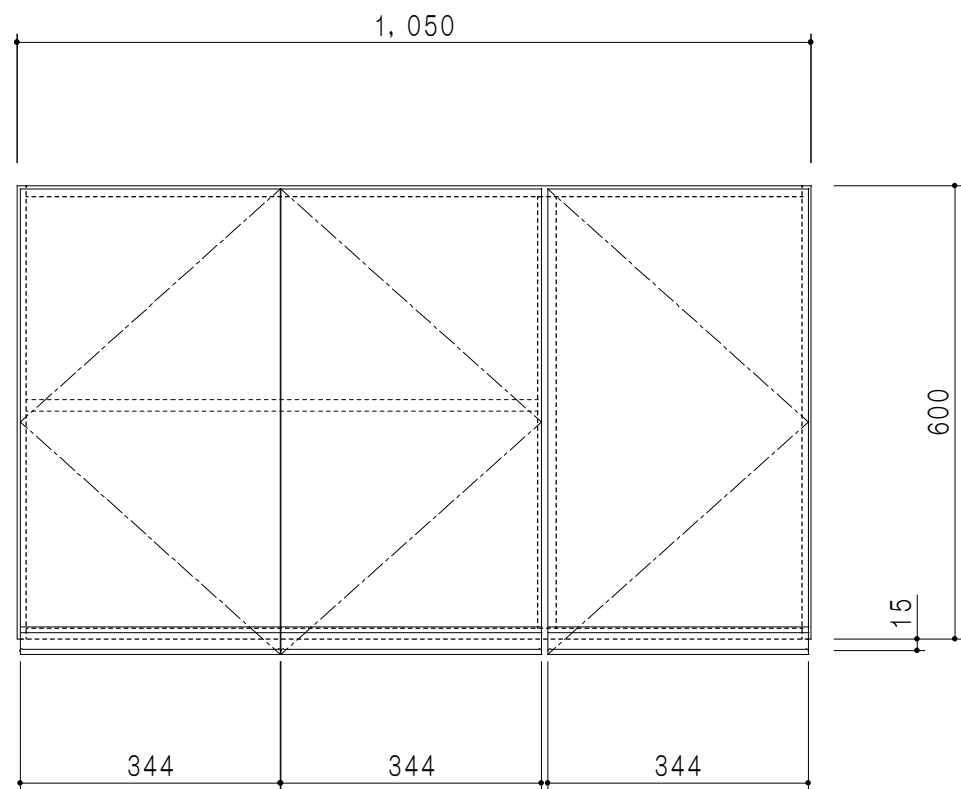

平面図

仕様	
天板	片面化粧パーティクルボード 15 t
左側板	低圧メラミン化粧パーティクルボード 12 t
右側板	低圧メラミン化粧パーティクルボード 12 t
見上板	低圧メラミン化粧パーティクルボード 15 t
背板	カラーMDF・落とし込み
扉	両面化粧パーティクルボード 12 t
丁番	ワンタッチスライド式丁番
棚板	可動式 棚板 15 t
把手	アルミー文字把手

扉色/S4		扉色/M7	
IW	アイスホワイト	W	ホワイト
BR	ブライトレッド	M	木目
ME	チーク		
BE	ブラック		

立面図

断面図

背面図

名称
標準仕様 吊り戸棚 高さ60cmタイプ

図面名称
M7(S4)-105HN□

SCALE
1/10

DATA
2014.07.15

CHECKED
DRAWING
M. I

SHEET NO.