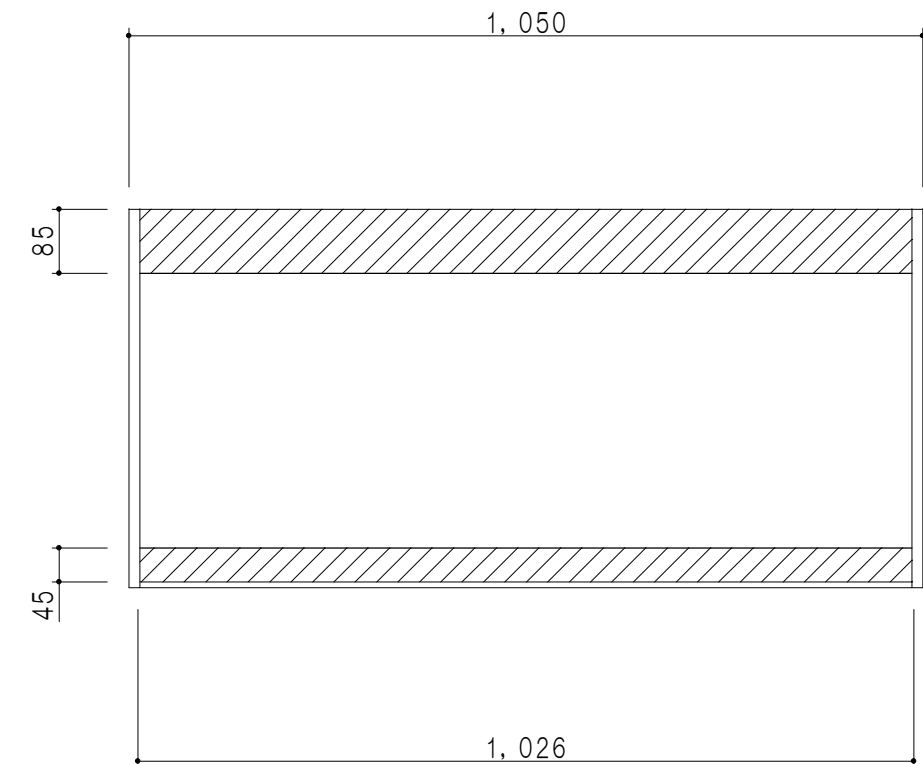

平面図

立面図

断面図

背面図

仕 様	
天 板	片面化粧パーティクルボード 15 t
側 板	両面フラッシュ 14.5 t 両側不燃材9 t 貼
見 上 板	両面フラッシュ 20.5 t 片面不燃材6 t 貼
背 板	カラーMDF・落し込み
扉	両面化粧パーティクルボード 12 t
丁 番	ワンタッチスライド式丁番
棚 板	可動式 棚板 15 t
把 手	アルミー文字把手

扉色/S4		扉 色/M7	
IW	アイスホワイト	W	ホワイト
BR	ブライトレッド	M	木 目
ME	チーク		
BE	ブラック		

名 称 防火仕様 吊戸棚 高さ50cmタイプ 図面名称 M7(S4)-105FNZT□

SCALE 1/10

DATA 2019.06.25

CHECKED DRAWING M. I

SHEET NO.