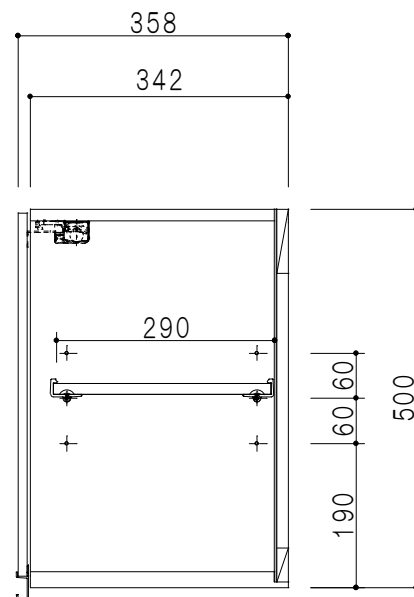

平面図

立面図

断面図

背面図

仕 様	
天 板	片面化粧パーティクルボード 15 t
側 板	両面フラッシュ 14.5 t 両側不燃材9 t 貼
見 上 板	両面フラッシュ 20.5 t 片面不燃材6 t 貼
背 板	カラーMDF・落し込み
扉	両面化粧パーティクルボード 12 t
丁 番	ワンタッチスライド式丁番
棚 板	可動式 棚板 15 t
把 手	アルミー文字把手

扉色/S4		扉 色/M7	
IW	アイスホワイト	W	ホワイト
BR	ブライトレッド	M	木 目
ME	チーク		
BE	ブラック		

名 称 防火仕様 吊戸棚 高さ50cmタイプ 図面名称 M7(S4)-105FNZT□

SCALE 1/10

DATA 2019.06.25

CHECKED DRAWING M. I

SHEET NO.