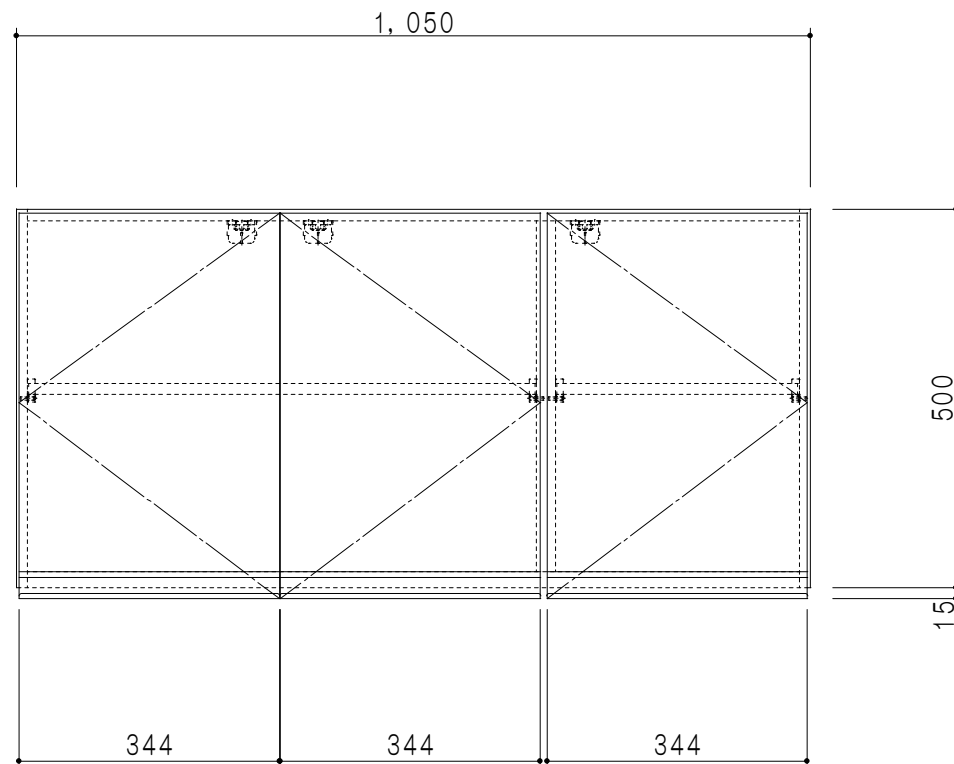

平面図

立面図

断面図

背面図

仕 様	
天 板	片面化粧パーティクルボード 15 t
側 板	両面フラッシュ 14.5 t 両側不燃材9 t 貼
見 上 板	両面フラッシュ 20.5 t 片面不燃材6 t 貼
背 板	カラーMDF・落し込み
扉	両面化粧パーティクルボード 12 t
丁 番	ワンタッチスライド式丁番
棚 板	可動式 棚板 15 t
把 手	アルミー文字把手

扉色/S4		扉 色/M7	
IW	アイスホワイト	W	ホワイト
BR	ブライトレッド	M	木 目
ME	チーク		
BE	ブラック		

名 称 防火仕様 吊戸棚 高さ50cmタイプ 図面名称 M7(S4)-105FNZT□

SCALE 1/10

DATA 2019.06.25

CHECKED DRAWING M. I

SHEET NO.