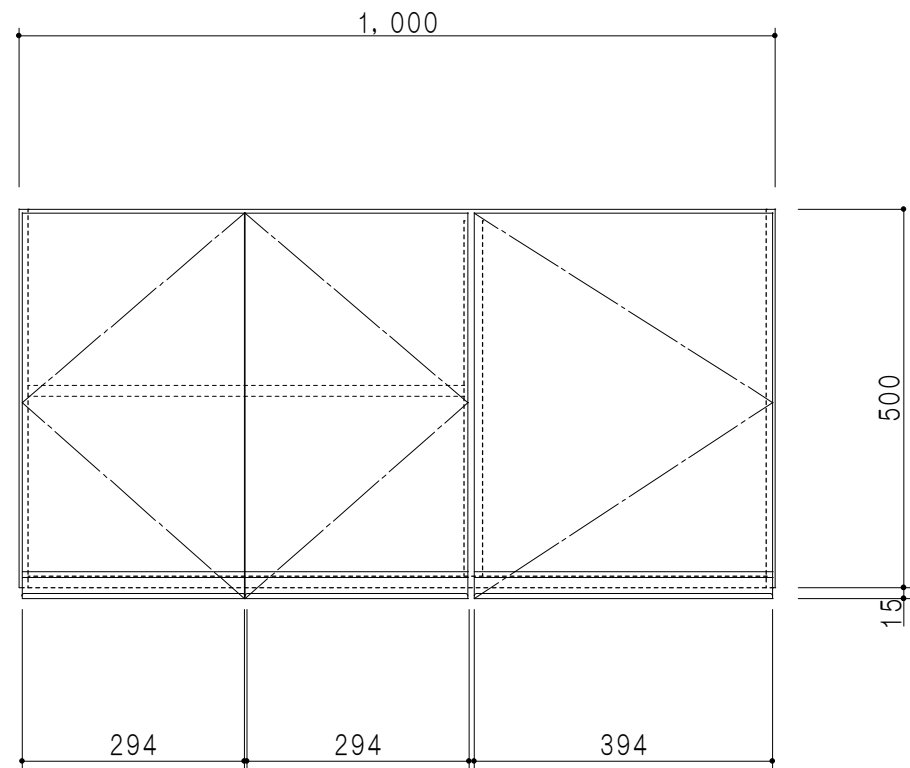

平面図

仕 様	
天 板	片面化粧パーティクルボード 15 t
側 板	低圧メラミン化粧パーティクルボード 12 t
見 上 板	低圧メラミン両面化粧パーティクルボード 15 t
背 板	カラーMDF・落し込み
扉	両面化粧パーティクルボード 12 t
丁 番	ワンタッチスライド式丁番
棚 板	可動式 棚板 15 t
把 手	アルミー文字把手

扉色/S4		扉 色/M7	
IW	アイスホワイト	W	ホワイト
BR	ブライトレッド	M	木 目
ME	チーク		
BE	ブラック		

立面図

断面図

背面図

名 称
標準仕様 吊り戸棚 高さ50cmタイプ

図面名称
M7(S4)-100NZ□

SCALE
1/10

DATA
2014.07.11

CHECKED
DRAWING
M. I

SHEET NO.