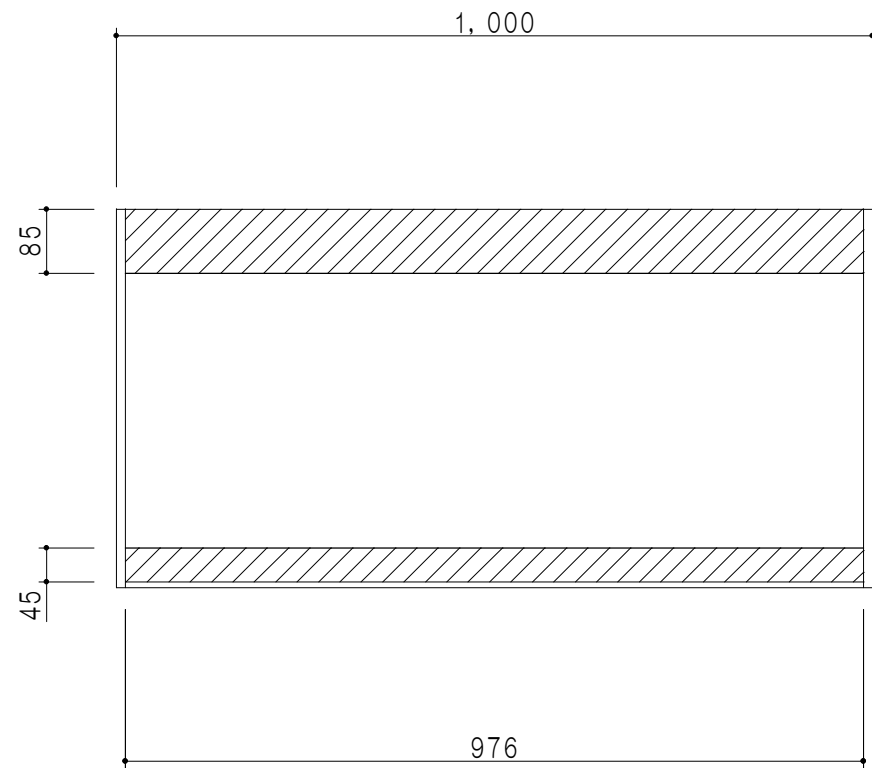

平面図

仕 様	
天 板	片面化粧パーティクルボード 15 t
側 板	低圧メラミン化粧パーティクルボード 12 t
見 上 板	低圧メラミン両面化粧パーティクルボード 15 t
背 板	カラーMDF・落し込み
扉	両面化粧パーティクルボード 12 t
丁 番	ワンタッチスライド式丁番
棚 板	可動式 棚板 15 t
把 手	アルミー文字把手

扉色/S4		扉 色/M7	
IW	アイスホワイト	W	ホワイト
BR	ブライトレッド	M	木 目
ME	チーク		
BE	ブラック		

立面図

断面図

背面図

名 称
標準仕様 吊り戸棚 高さ50cmタイプ

図面名称
M7(S4)-100NZ□

SCALE
1/10

DATA
2014.07.11

CHECKED
DRAWING
M. I