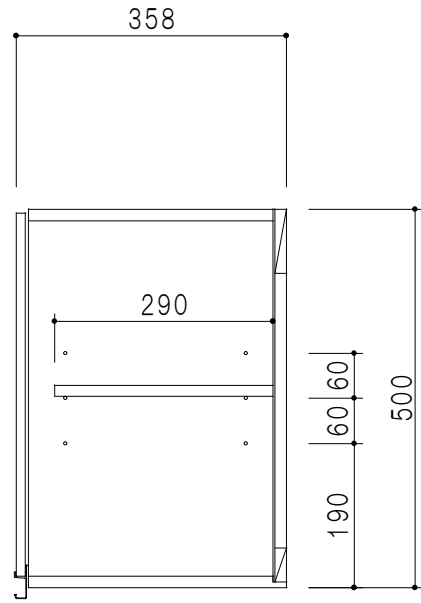

平面図

仕 様	
天 板	片面化粧パーティクルボード 15 t
側 板	低圧メラミン化粧パーティクルボード 12 t
見 上 板	低圧メラミン両面化粧パーティクルボード 15 t
背 板	カラーMDF・落し込み
扉	両面化粧パーティクルボード 12 t
丁 番	ワンタッチスライド式丁番
棚 板	可動式 棚板 15 t
把 手	アルミー文字把手

扉色/S4		扉 色/M7	
IW	アイスホワイト	W	ホワイト
BR	ブライトレッド	M	木 目
ME	チーク		
BE	ブラック		

立面図

断面図

背面図

名 称
標準仕様 吊り戸棚 高さ50cmタイプ

図面名称
M7(S4)-100NZ□

SCALE
1/10

DATA
2014.07.11

CHECKED
DRAWING
M. I

SHEET NO.