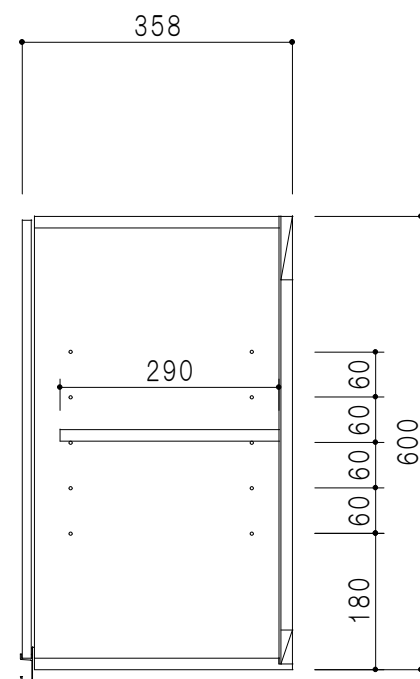

平面図

立面図

断面図

背面図

仕 様	
天 板	片面化粧パーティクルボード 15 t
側 板	低圧メラミン化粧パーティクルボード 12 t
見 上 板	低圧メラミン両面化粧パーティクルボード 15 t
背 板	カラーMDF・落し込み
扉	両面化粧パーティクルボード 12 t
丁 番	ワンタッチスライド式丁番
棚 板	可動式 棚板 15 t
把 手	アルミー文字把手

扉色/S4		扉 色/M7	
IW	アイスホワイト	W	ホワイト
BR	ブライトレッド	M	木 目
ME	チーク		
BE	ブラック		

名 称 吊り戸棚 高さ60cmタイプ

図面名称 M7(S4)-100HN□

SCALE 1/10

DATA 2014.07.11

CHECKED DRAWING M. I

SHEET NO.