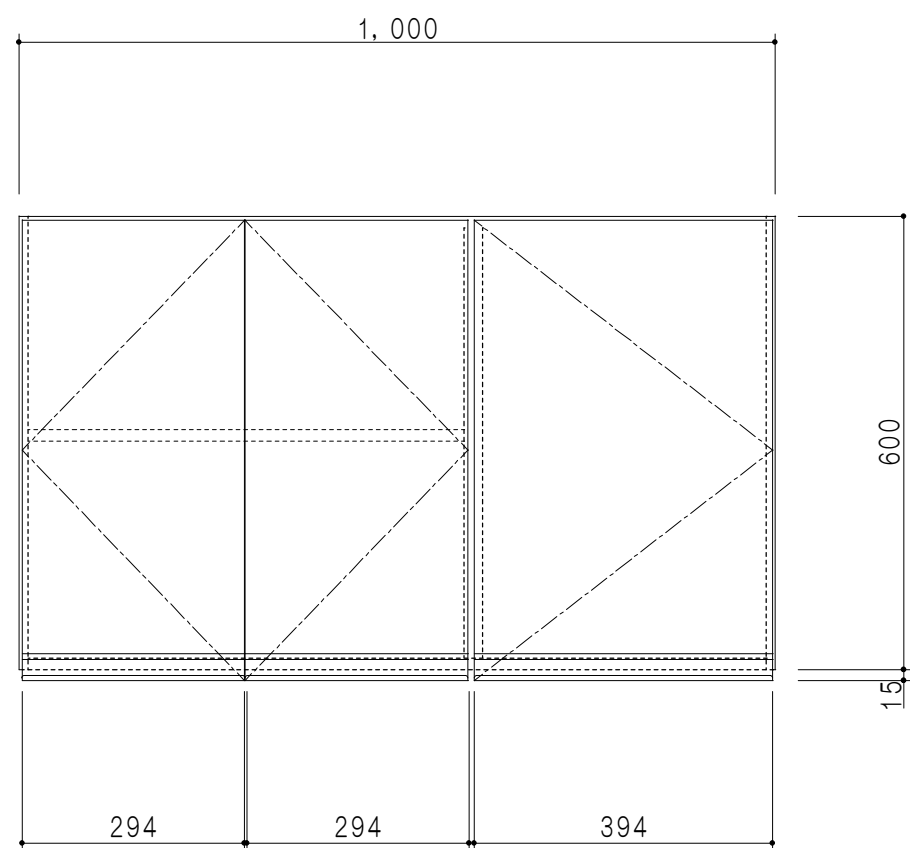

平面図

立面図

断面図

背面図

仕 様	
天 板	片面化粧パーティクルボード 15 t
側 板	低圧メラミン化粧パーティクルボード 12 t
見 上 板	低圧メラミン両面化粧パーティクルボード 15 t
背 板	カラーMDF・落し込み
扉	両面化粧パーティクルボード 12 t
丁 番	ワンタッチスライド式丁番
棚 板	可動式 棚板 15 t
把 手	アルミー文字把手

扉色/S4		扉 色/M7	
IW	アイスホワイト	W	ホワイト
BR	ブライトレッド	M	木 目
ME	チーク		
BE	ブラック		

名 称 吊り戸棚 高さ60cmタイプ

図面名称 M7(S4)-100HN□

SCALE 1/10

DATA 2014.07.11

CHECKED DRAWING M. I

SHEET NO.