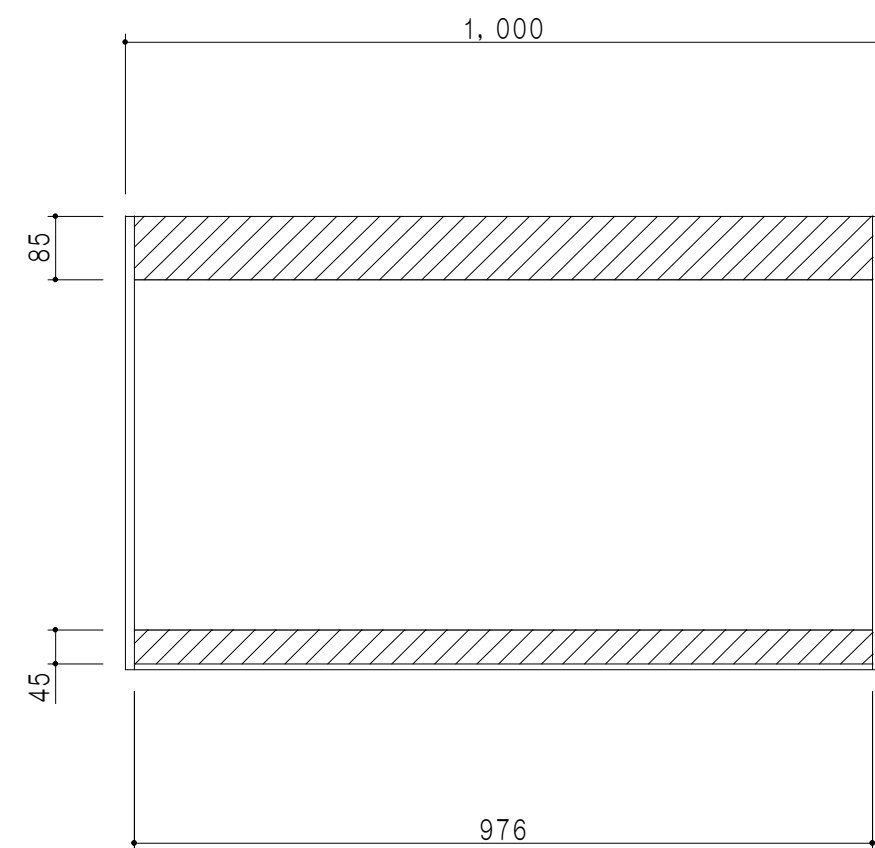

平面図

立面図

断面図

背面図

仕 様	
天 板	片面化粧パーティクルボード 15 t
側 板	低圧メラミン化粧パーティクルボード 12 t
見 上 板	低圧メラミン両面化粧パーティクルボード 15 t
背 板	カラーMDF・落し込み
扉	両面化粧パーティクルボード 12 t
丁 番	ワンタッチスライド式丁番
棚 板	可動式 棚板 15 t
把 手	アルミー文字把手

扉色/S4		扉 色/M7	
IW	アイスホワイト	W	ホワイト
BR	ブライトレッド	M	木 目
ME	チーク		
BE	ブラック		

名 称 吊り戸棚 高さ60cmタイプ

図面名称 M7(S4)-100HN□

SCALE 1/10

DATA 2014.07.11

CHECKED DRAWING M. I

SHEET NO.