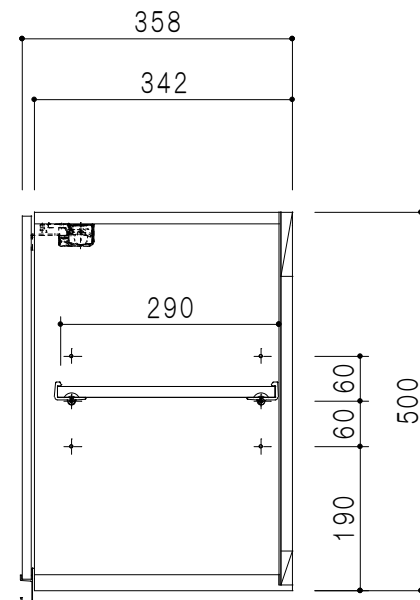

平面図

仕 様	
天 板	片面化粧パーティクルボード 15 t
側 板	両面フラッシュ 14.5 t 両側不燃材9 t 貼
見 上 板	両面フラッシュ 20.5 t 片面不燃材6 t 貼
背 板	カラーMDF・落し込み
扉	両面化粧パーティクルボード 12 t
丁 番	ワンタッチスライド式丁番
棚 板	可動式 棚板 15 t
把 手	アルミー文字把手

扉色/S4		扉 色/M7	
IW	アイスホワイト	W	ホワイト
BR	ブライトレッド	M	木 目
ME	チーク		
BE	ブラック		

立面図

断面図

背面図

名 称
防火仕様吊戸棚 高さ50cmタイプ

図面名称
M7(S4)-100FNZT□

SCALE
1/10

DATA
2019.06.25

CHECKED
DRAWING
M. I

SHEET NO.