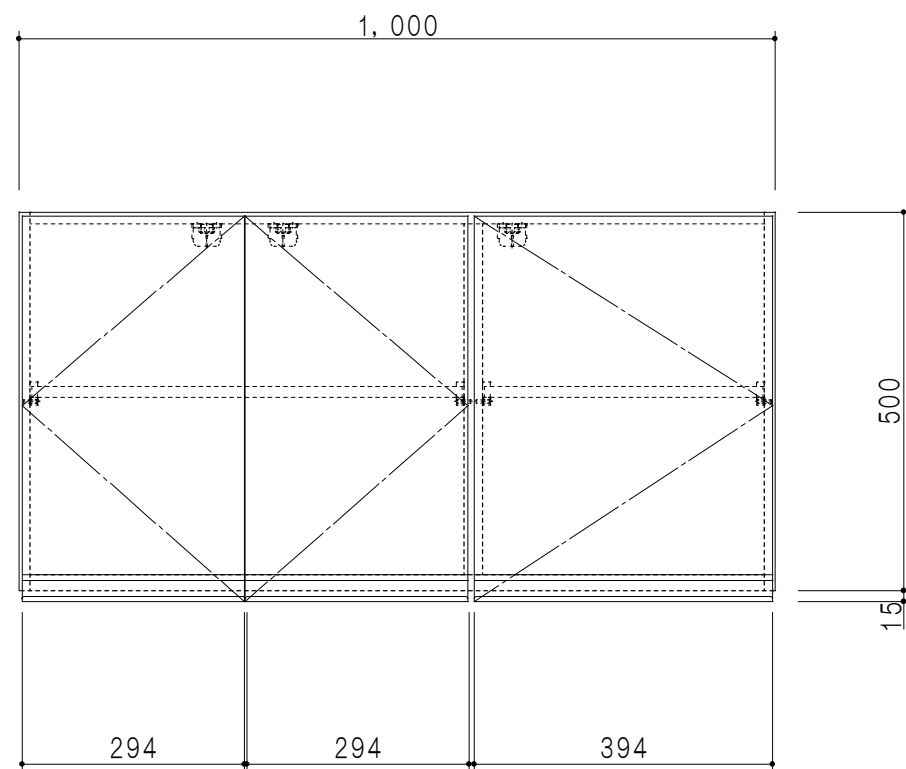

平面図

仕 様	
天 板	片面化粧パーティクルボード 15 t
側 板	両面フラッシュ 14.5 t 両側不燃材9 t 貼
見 上 板	両面フラッシュ 20.5 t 片面不燃材6 t 貼
背 板	カラーMDF・落し込み
扉	両面化粧パーティクルボード 12 t
丁 番	ワンタッチスライド式丁番
棚 板	可動式 棚板 15 t
把 手	アルミー文字把手

扉色/S4		扉 色/M7	
IW	アイスホワイト	W	ホワイト
BR	ブライトレッド	M	木 目
ME	チーク		
BE	ブラック		

立面図

断面図

背面図

名 称
防火仕様吊戸棚 高さ50cmタイプ

図面名称
M7(S4)-100FNZT□

SCALE
1/10

DATA
2019.06.25

CHECKED
DRAWING
M. I

SHEET NO.