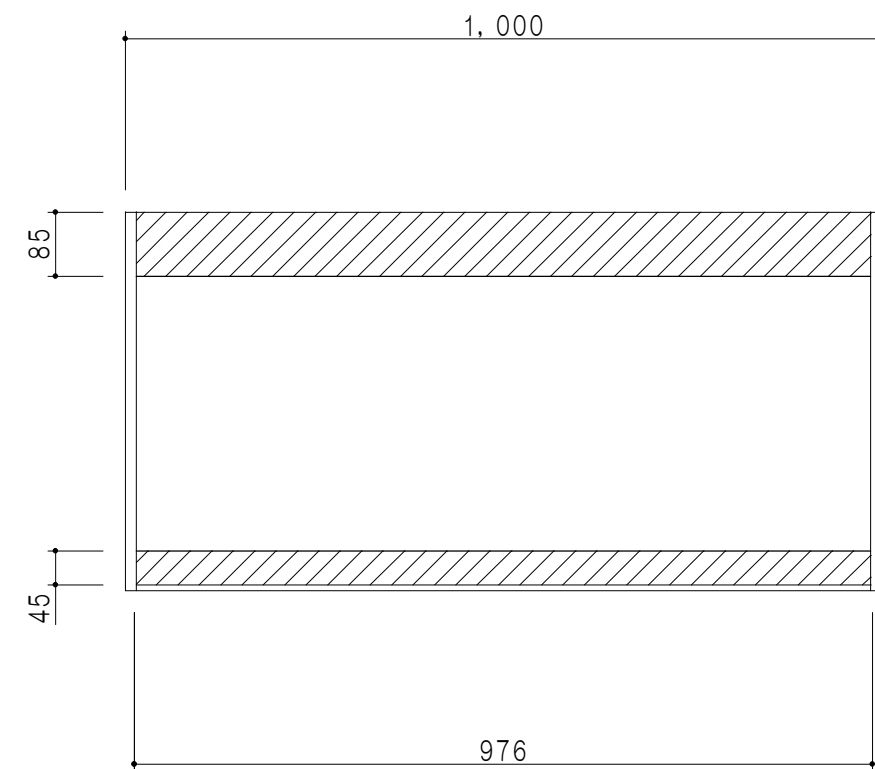

平面図

仕 様	
天 板	片面化粧パーティクルボード 15 t
側 板	両面フラッシュ 14.5 t 両側不燃材9 t 貼
見 上 板	両面フラッシュ 20.5 t 片面不燃材6 t 貼
背 板	カラーMDF・落し込み
扉	両面化粧パーティクルボード 12 t
丁 番	ワンタッチスライド式丁番
棚 板	可動式 棚板 15 t
把 手	アルミー文字把手

扉色/S4		扉 色/M7	
IW	アイスホワイト	W	ホワイト
BR	ブライトレッド	M	木 目
ME	チーク		
BE	ブラック		

立面図

断面図

背面図

名 称
防火仕様吊戸棚 高さ50cmタイプ

図面名称
M7(S4)-100FNZT□

SCALE
1/10

DATA
2019.06.25

CHECKED
DRAWING
M. I

SHEET NO.