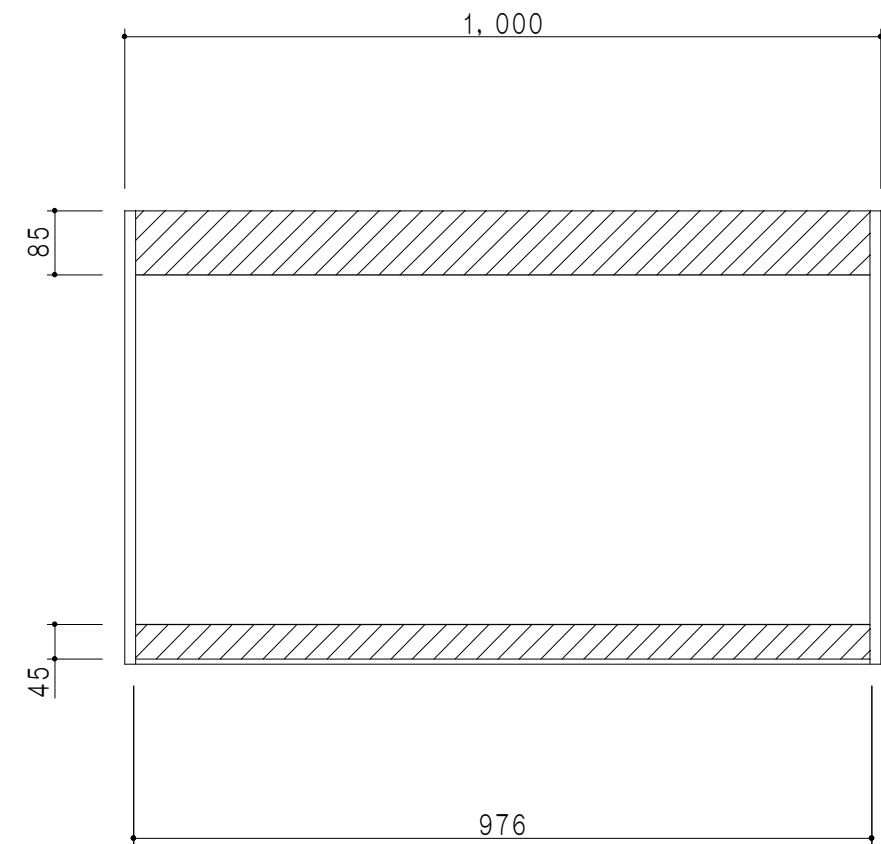

平面図

立面図

断面図

背面図

仕様	
天板	片面化粧パーティクルボード 15 t
左側板	両面フラッシュ14.5 t 片側不燃材9 t 貼
右側板	両面フラッシュ14.5 t 片側不燃材9 t 貼
見上板	両面フラッシュ20.5 t 片面不燃材6 t 貼
背板	カラーMDF・落とし込み
扉	両面化粧パーティクルボード 12 t
丁番	ワンタッチスライド式丁番
棚板	可動式 棚板 15 t
把手	アルミー文字把手

扉色/S4		扉色/M7	
IW	アイスホワイト	W	ホワイト
BR	ブライトレッド	M	木目
ME	チーク		
BE	ブラック		

名称
防火仕様吊り戸棚 高さ60cmタイプ

図面名称
M7(S4)-100FHNT□

SCALE
1/10

DATA
2019.07.02

CHECKED
DRAWING
M. I

SHEET NO.