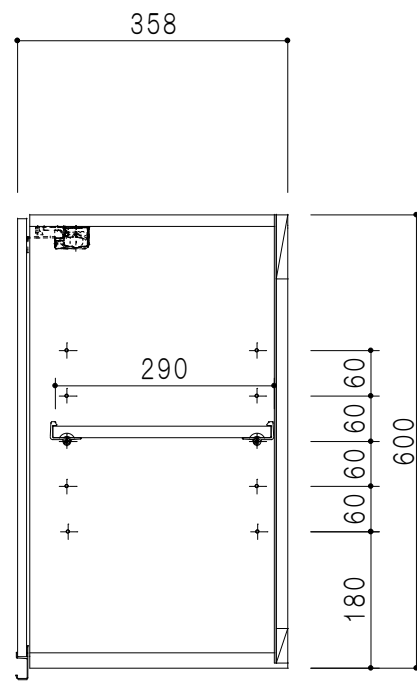

平面図

立面図

断面図

背面図

仕様	
天板	片面化粧パーティクルボード 15 t
左側板	両面フラッシュ14.5 t 片側不燃材9 t 貼
右側板	両面フラッシュ14.5 t 片側不燃材9 t 貼
見上板	両面フラッシュ20.5 t 片面不燃材6 t 貼
背板	カラーMDF・落とし込み
扉	両面化粧パーティクルボード 12 t
丁番	ワンタッチスライド式丁番
棚板	可動式 棚板 15 t
把手	アルミー文字把手

扉色/S4		扉色/M7	
IW	アイスホワイト	W	ホワイト
BR	ブライトレッド	M	木目
ME	チーク		
BE	ブラック		

名称
防火仕様吊り戸棚 高さ60cmタイプ

図面名称
M7(S4)-100FHNT□

SCALE
1/10

DATA
2019.07.02

CHECKED
DRAWING
M. I

SHEET NO.