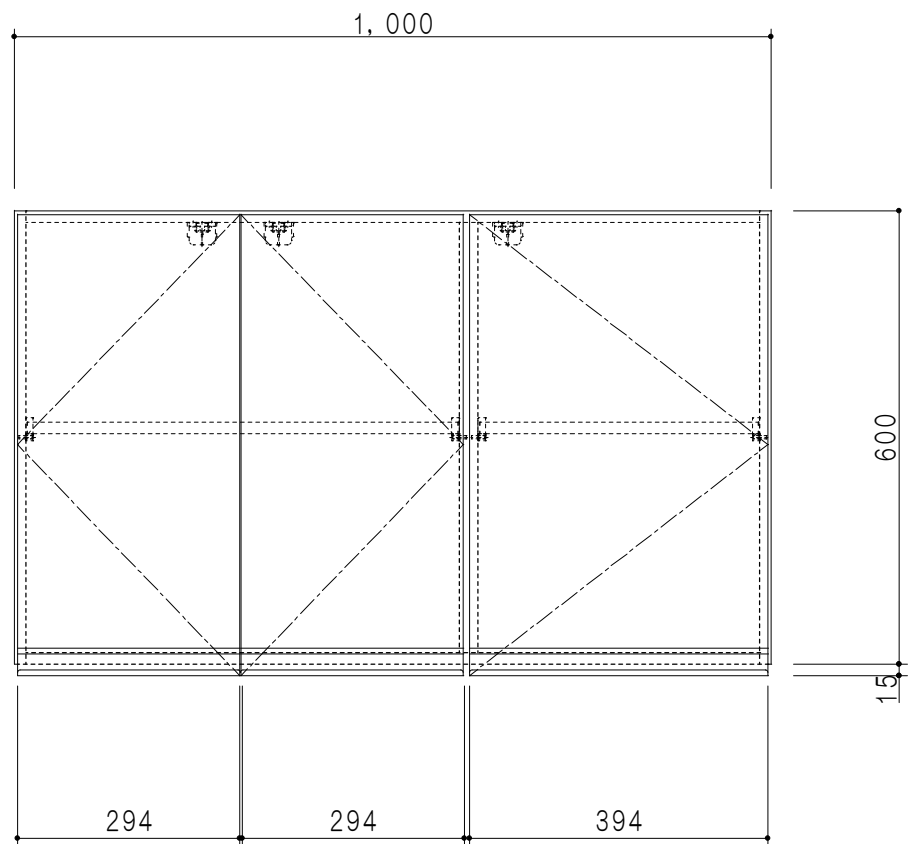

平面図

立面図

断面図

背面図

仕様	
天板	片面化粧パーティクルボード 15 t
左側板	両面フラッシュ14.5 t 片側不燃材9 t 貼
右側板	両面フラッシュ14.5 t 片側不燃材9 t 貼
見上板	両面フラッシュ20.5 t 片面不燃材6 t 貼
背板	カラーMDF・落とし込み
扉	両面化粧パーティクルボード 12 t
丁番	ワンタッチスライド式丁番
棚板	可動式 棚板 15 t
把手	アルミー文字把手

扉色/S4		扉色/M7	
IW	アイスホワイト	W	ホワイト
BR	ブライトレッド	M	木目
ME	チーク		
BE	ブラック		

名称
防火仕様吊り戸棚 高さ60cmタイプ

図面名称
M7(S4)-100FHNT□

SCALE
1/10

DATA
2019.07.02

CHECKED
DRAWING
M. I

SHEET NO.