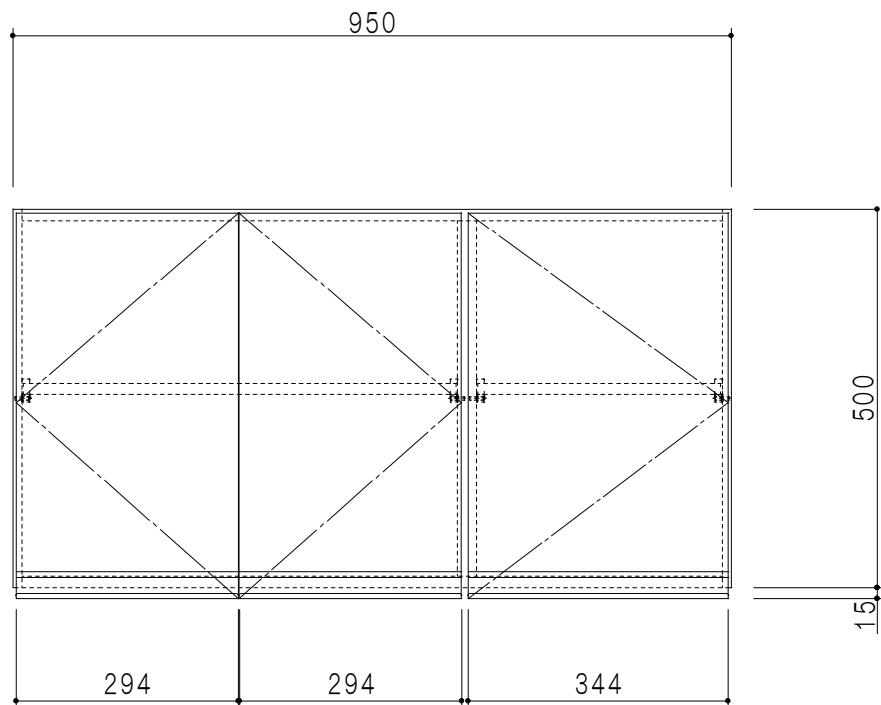

平面図

立面図

断面図

背面図

仕 様	
天 板	片面化粧パーティクルボード 15 t
側 板	低圧メラミン化粧パーティクルボード 12 t
見 上 板	低圧メラミン両面化粧パーティクルボード 15 t
背 板	カラーMDF・落し込み
扉	両面化粧パーティクルボード 12 t
丁 番	ワンタッチスライド式丁番
棚 板	可動式 棚板 15 t
把 手	アルミー文字把手

扉 色 / M7	
W	ホワイト
M	木 目

名 称  
標準仕様 吊り戸棚 高さ50cmタイプ

図面名称  
M7-95NZ□

SCALE  
1/10

DATA  
2019.06.13

CHECKED  
DRAWING  
M. I

SHEET NO.