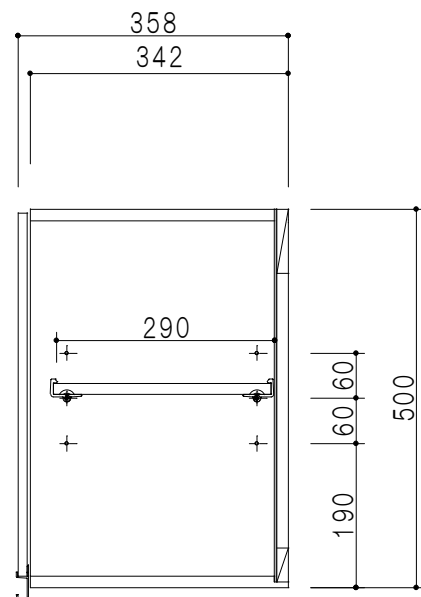

平面図

立面図

断面図

背面図

仕 様	
天 板	片面化粧パーティクルボード 15 t
側 板	低圧メラミン化粧パーティクルボード 12 t
見 上 板	低圧メラミン両面化粧パーティクルボード 15 t
背 板	カラーMDF・落し込み
扉	両面化粧パーティクルボード 12 t
丁 番	ワンタッチスライド式丁番
棚 板	可動式 棚板 15 t
把 手	アルミー文字把手

扉 色 / M7	
W	ホワイト
M	木 目

名 称  
標準仕様 吊り戸棚 高さ50cmタイプ

図面名称  
M7-95NZ□

SCALE  
1/10

DATA  
2019.06.13

CHECKED  
DRAWING  
M. I

SHEET NO.