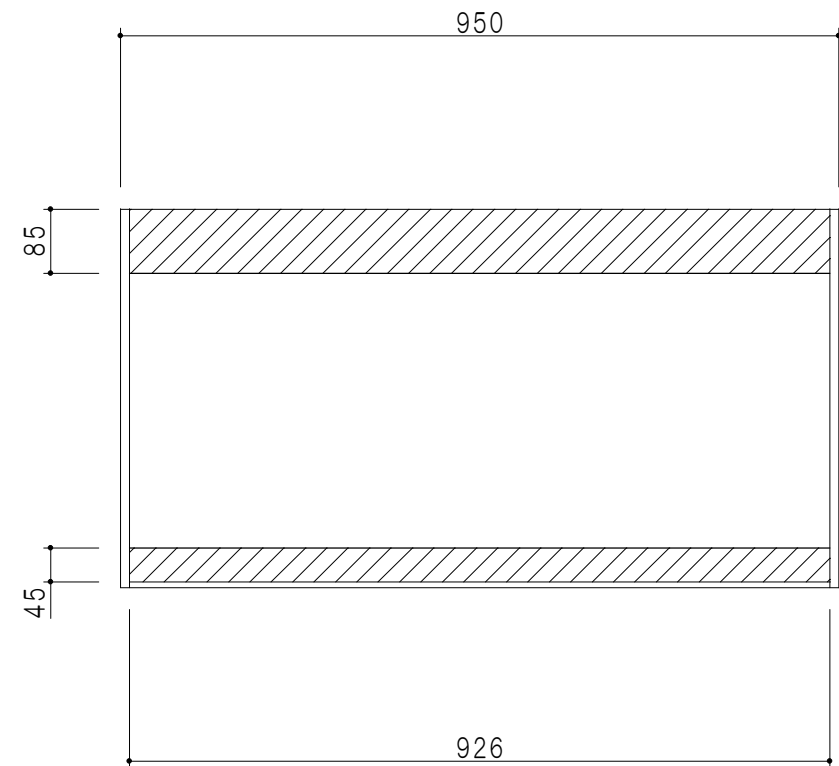

平面図

立面図

断面図

背面図

仕 様	
天 板	片面化粧パーティクルボード 15 t
側 板	低圧メラミン化粧パーティクルボード 12 t
見 上 板	低圧メラミン両面化粧パーティクルボード 15 t
背 板	カラーMDF・落し込み
扉	両面化粧パーティクルボード 12 t
丁 番	ワンタッチスライド式丁番
棚 板	可動式 棚板 15 t
把 手	アルミー文字把手

扉 色 / M7	
W	ホワイト
M	木 目

名 称  
標準仕様 吊り戸棚 高さ50cmタイプ

図面名称  
M7-95NZ□

SCALE  
1/10

DATA  
2019.06.13

CHECKED  
DRAWING  
M. I

SHEET NO.