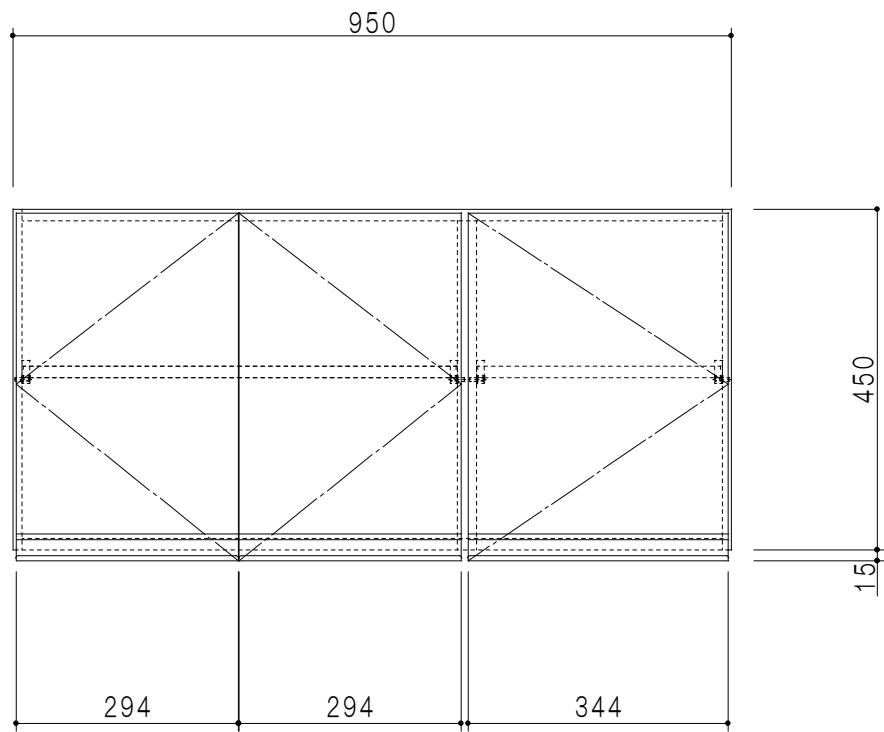

平面図

仕 様	
天 板	片面化粧パーティクルボード 15 t
側 板	低圧メラミン化粧パーティクルボード 12 t
見 上 板	低圧メラミン両面化粧パーティクルボード 15 t
背 板	カラーMDF・落し込み
扉	両面化粧パーティクルボード 12 t
丁 番	ワンタッチスライド式丁番
棚 板	可動式 棚板 15 t
把 手	アルミー文字把手

扉 色 / M7	
W	ホワイト
M	木 目

立面図

断面図

背面図

名 称
標準仕様 吊り戸棚 高さ45cmタイプ

図面名称
M7-95N□

SCALE
1/10

DATA
2019.06.08

CHECKED
DRAWING
M. I

SHEET NO.