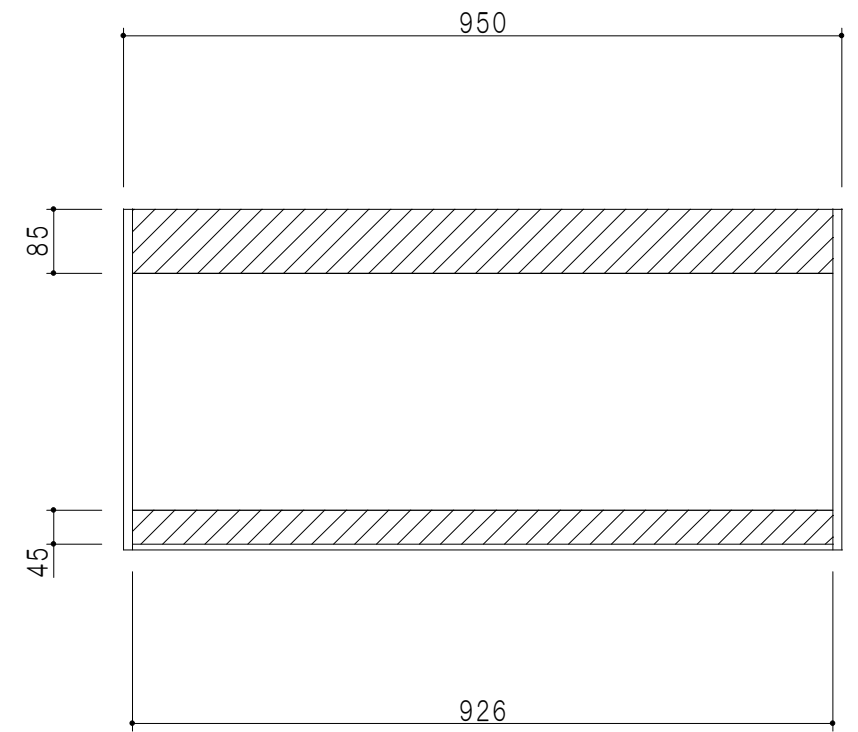

平面図

仕 様	
天 板	片面化粧パーティクルボード 15 t
側 板	低圧メラミン化粧パーティクルボード 12 t
見 上 板	低圧メラミン両面化粧パーティクルボード 15 t
背 板	カラーMDF・落し込み
扉	両面化粧パーティクルボード 12 t
丁 番	ワンタッチスライド式丁番
棚 板	可動式 棚板 15 t
把 手	アルミー文字把手

扉 色 / M7	
W	ホワイト
M	木 目

立面図

断面図

背面図

名 称
標準仕様 吊り戸棚 高さ45cmタイプ

図面名称
M7-95N□

SCALE
1/10

DATA
2019.06.08

CHECKED
DRAWING
M. I

SHEET NO.