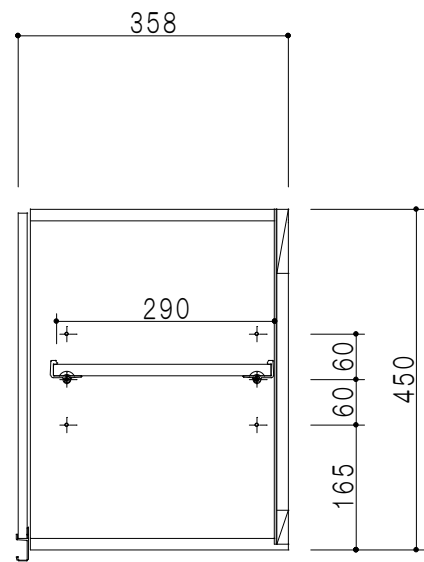

平面図

仕 様	
天 板	片面化粧パーティクルボード 15 t
側 板	低圧メラミン化粧パーティクルボード 12 t
見 上 板	低圧メラミン両面化粧パーティクルボード 15 t
背 板	カラーMDF・落し込み
扉	両面化粧パーティクルボード 12 t
丁 番	ワンタッチスライド式丁番
棚 板	可動式 棚板 15 t
把 手	アルミー文字把手

扉 色 / M7	
W	ホワイト
M	木 目

立面図

断面図

背面図

名 称
標準仕様 吊り戸棚 高さ45cmタイプ

図面名称
M7-95N□

SCALE
1/10

DATA
2019.06.08

CHECKED
DRAWING
M. I

SHEET NO.