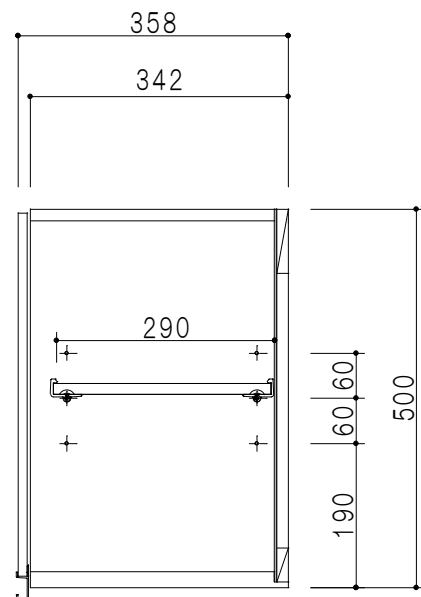

平面図

立面図

断面図

背面図

仕 様	
天 板	片面化粧パーティクルボード 15 t
側 板	両面フラッシュ 14.5 t 両側不燃材9 t 貼
見 上 板	両面フラッシュ 20.5 t 片面不燃材6 t 貼
背 板	カラーMDF・落し込み
扉	両面化粧パーティクルボード 12 t
丁 番	ワンタッチスライド式丁番
棚 板	可動式 棚板 15 t
把 手	アルミー文字把手

扉 色 / M7	
W	ホワイト
M	木 目

名 称
防火仕様 吊戸棚 高さ50cmタイプ

図面名称
M7-95FNZ□

SCALE
1/10

DATA
2019.06.24

CHECKED
DRAWING
M. I

SHEET NO.