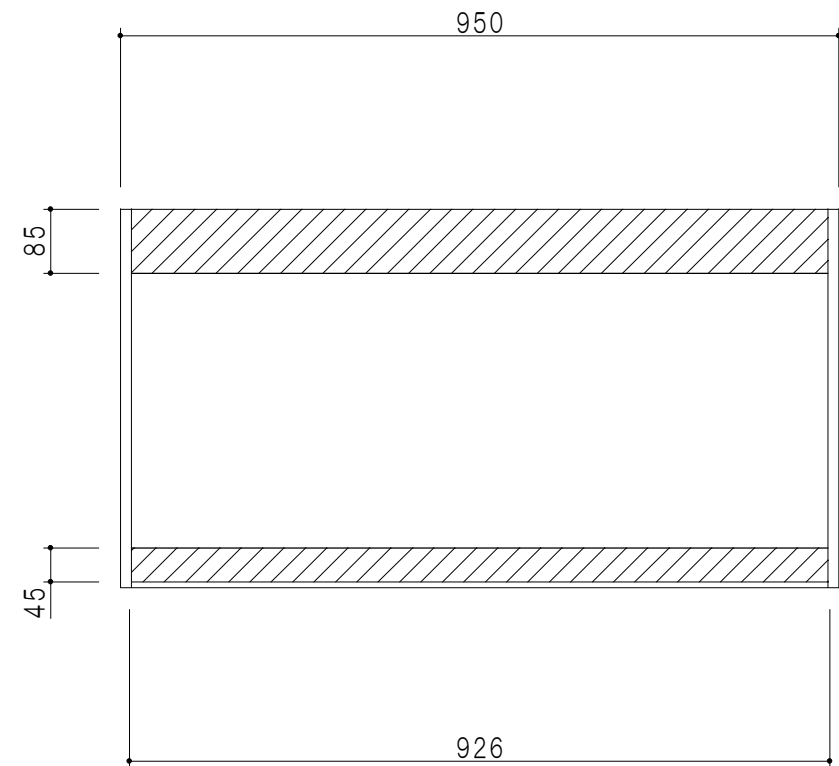

平面図

立面図

断面図

背面図

仕 様	
天 板	片面化粧パーティクルボード 15 t
側 板	両面フラッシュ 14.5 t 両側不燃材9 t 貼
見 上 板	両面フラッシュ 20.5 t 片面不燃材6 t 貼
背 板	カラーMDF・落し込み
扉	両面化粧パーティクルボード 12 t
丁 番	ワンタッチスライド式丁番
棚 板	可動式 棚板 15 t
把 手	アルミー文字把手

扉 色 / M7	
W	ホワイト
M	木 目

名 称
防火仕様 吊戸棚 高さ50cmタイプ

図面名称
M7-95FNZ□

SCALE
1/10

DATA
2019.06.24

CHECKED
DRAWING
M. I

SHEET NO.