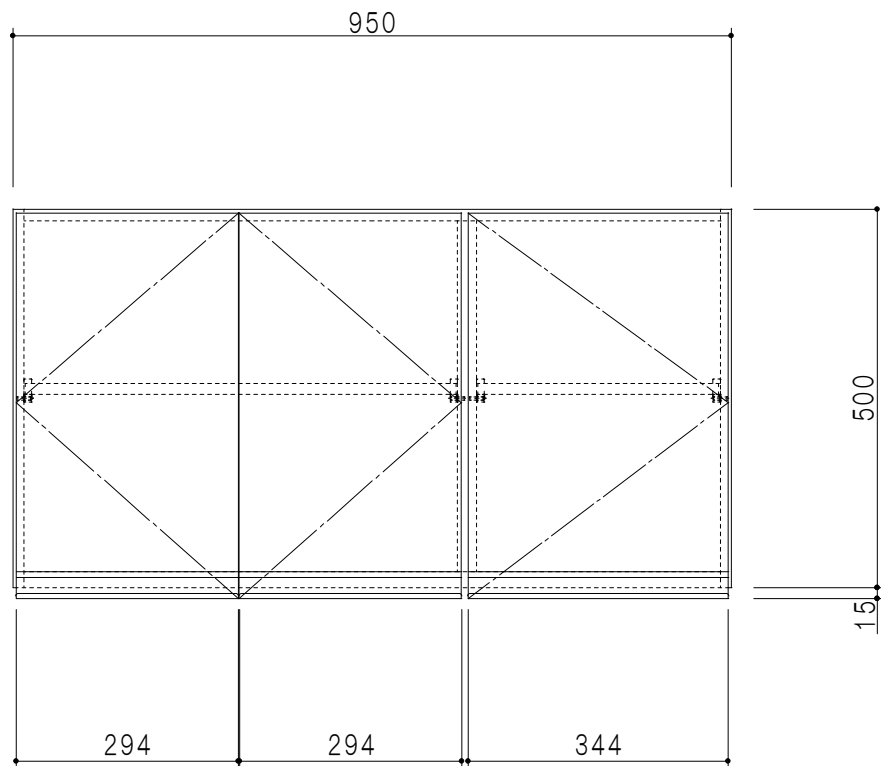

平面図

立面図

断面図

背面図

仕 様	
天 板	片面化粧パーティクルボード 15 t
側 板	両面フラッシュ 14.5 t 両側不燃材9 t 貼
見 上 板	両面フラッシュ 20.5 t 片面不燃材6 t 貼
背 板	カラーMDF・落し込み
扉	両面化粧パーティクルボード 12 t
丁 番	ワンタッチスライド式丁番
棚 板	可動式 棚板 15 t
把 手	アルミー文字把手

扉 色 / M7	
W	ホワイト
M	木 目

名 称
防火仕様 吊戸棚 高さ50cmタイプ

図面名称
M7-95FNZ□

SCALE
1/10

DATA
2019.06.24

CHECKED
DRAWING
M. I

SHEET NO.