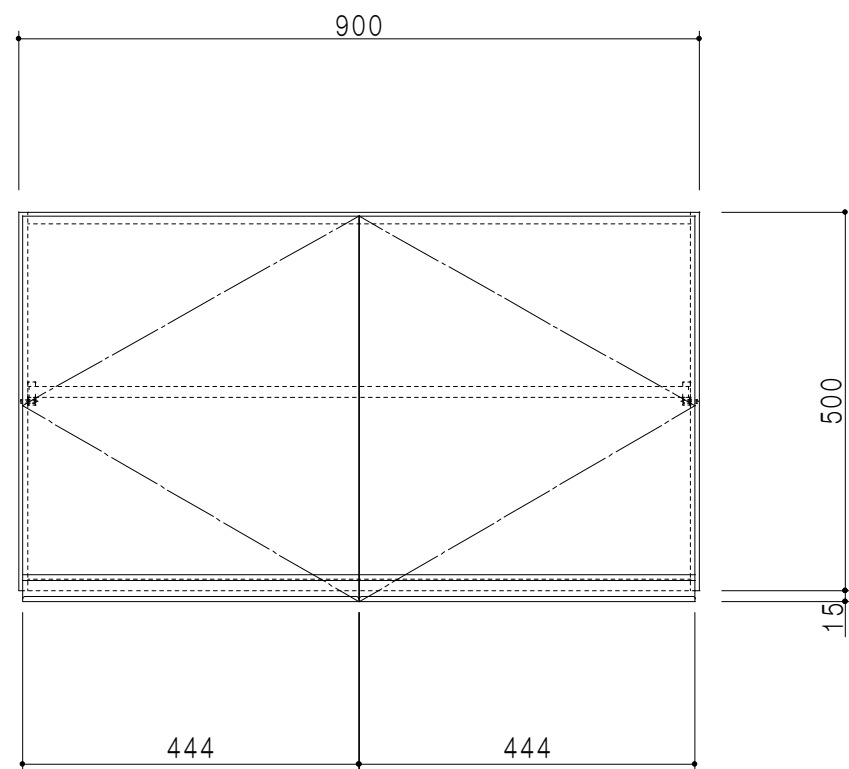

平面図

立面図

断面図

背面図

仕 様	
天 板	片面化粧パーティクルボード 15 t
側 板	低圧メラミン化粧パーティクルボード 12 t
見 上 板	低圧メラミン両面化粧パーティクルボード 15 t
背 板	カラーMDF・落し込み
扉	両面化粧パーティクルボード 12 t
丁 番	ワンタッチスライド式丁番
棚 板	可動式 棚板 15 t
把 手	アルミー文字把手

扉 色/M7	
W	ホワイト
M	木 目

名 称  
標準仕様 吊り戸棚 高さ50cmタイプ

図面名称  
M7 ( S 4 ) - 9 0 N Z □

SCALE  
1/10

DATA  
2019.06.12

CHECKED  
DRAWING  
M. I

SHEET NO.