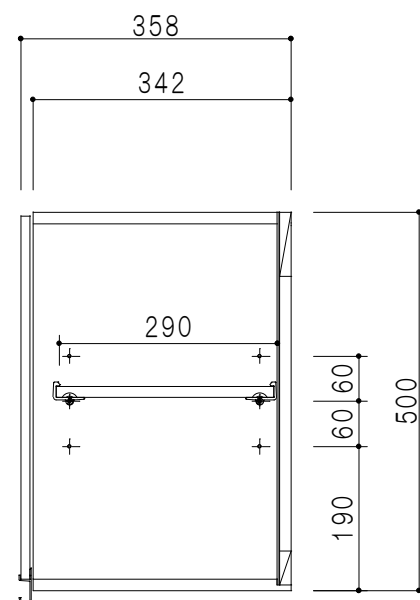

平面図

立面図

断面図

背面図

仕 様	
天 板	片面化粧パーティクルボード 15 t
側 板	低圧メラミン化粧パーティクルボード 12 t
見 上 板	低圧メラミン両面化粧パーティクルボード 15 t
背 板	カラーMDF・落し込み
扉	両面化粧パーティクルボード 12 t
丁 番	ワンタッチスライド式丁番
棚 板	可動式 棚板 15 t
把 手	アルミー文字把手

扉 色/M7	
W	ホワイト
M	木 目

名 称  
標準仕様 吊り戸棚 高さ50cmタイプ

図面名称  
M7 ( S 4 ) - 9 0 N Z □

SCALE  
1/10

DATA  
2019.06.12

CHECKED  
DRAWING  
M. I

SHEET NO.