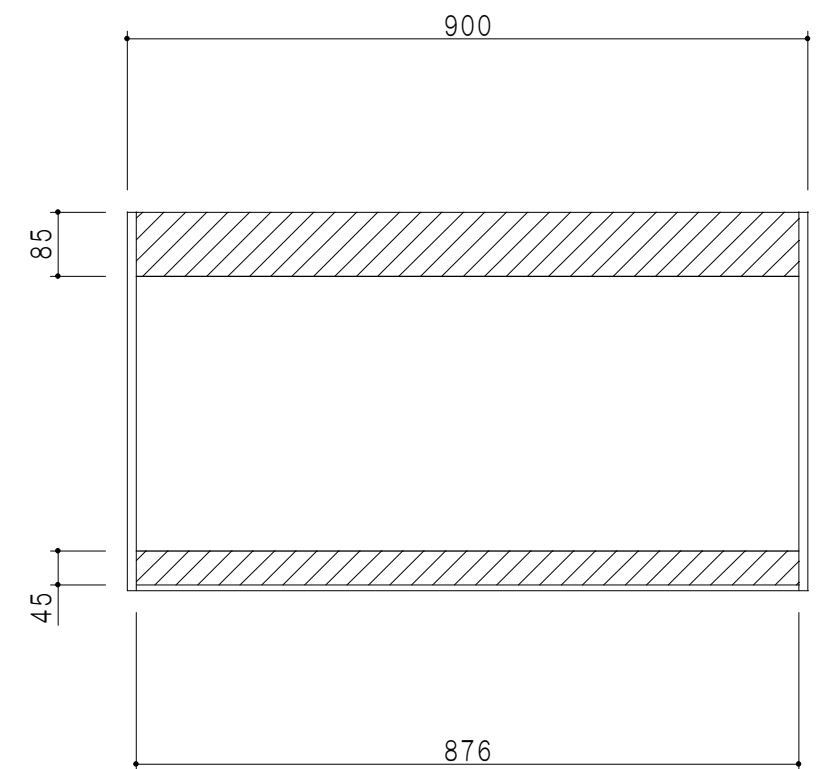

平面図

立面図

断面図

背面図

仕 様	
天 板	片面化粧パーティクルボード 15 t
側 板	低圧メラミン化粧パーティクルボード 12 t
見 上 板	低圧メラミン両面化粧パーティクルボード 15 t
背 板	カラーMDF・落し込み
扉	両面化粧パーティクルボード 12 t
丁 番	ワンタッチスライド式丁番
棚 板	可動式 棚板 15 t
把 手	アルミー文字把手

扉 色/M7	
W	ホワイト
M	木 目

名 称  
標準仕様 吊り戸棚 高さ50cmタイプ

図面名称  
M7 ( S 4 ) - 9 0 N Z □

SCALE  
1/10

DATA  
2019.06.12

CHECKED  
DRAWING  
M. I

SHEET NO.