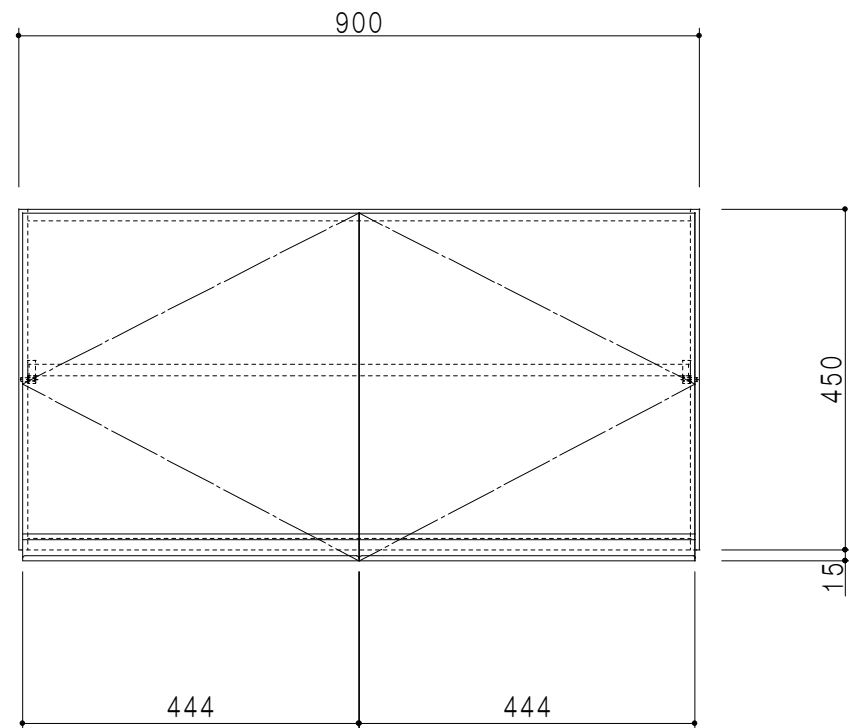

平面図

立面図

断面図

背面図

仕 様	
天 板	片面化粧パーティクルボード 15 t
側 板	低圧メラミン化粧パーティクルボード 12 t
見 上 板	低圧メラミン両面化粧パーティクルボード 15 t
背 板	カラーMDF・落し込み
扉	両面化粧パーティクルボード 12 t
丁 番	ワンタッチスライド式丁番
棚 板	可動式 棚板 15 t
把 手	アルミー文字把手

扉 色 / M7	
W	ホワイト
M	木 目

名 称
吊り戸棚 高さ45cmタイプ

図面名称
M7-90N□

SCALE
1/10

DATA
2019.05.31

CHECKED
DRAWING
M. I

SHEET NO.