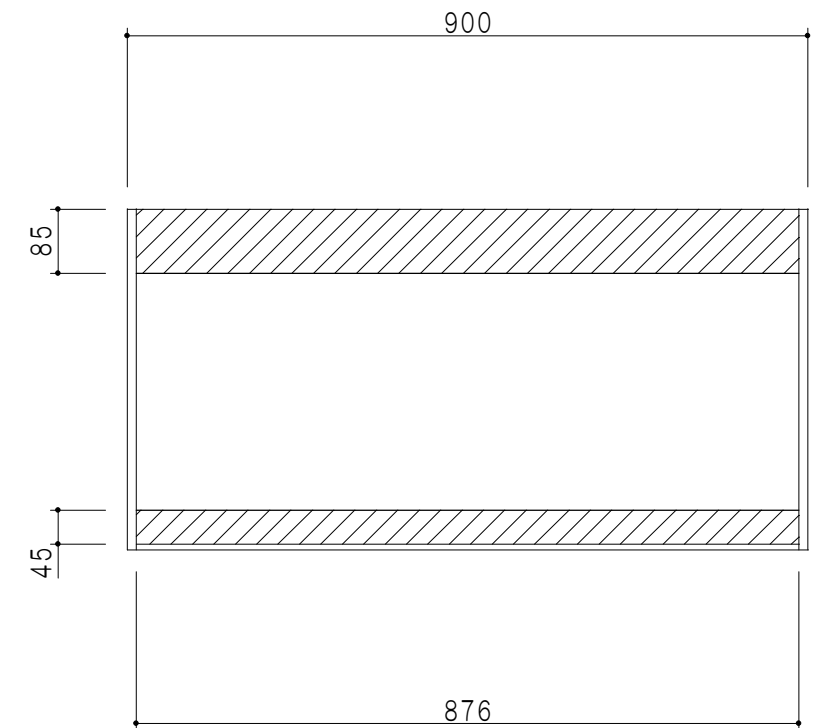

平面図

立面図

断面図

背面図

仕 様	
天 板	片面化粧パーティクルボード 15 t
側 板	低圧メラミン化粧パーティクルボード 12 t
見 上 板	低圧メラミン両面化粧パーティクルボード 15 t
背 板	カラーMDF・落し込み
扉	両面化粧パーティクルボード 12 t
丁 番	ワンタッチスライド式丁番
棚 板	可動式 棚板 15 t
把 手	アルミー文字把手

扉 色 / M7	
W	ホワイト
M	木 目

名 称
吊り戸棚 高さ45cmタイプ

図面名称
M7-90N□

SCALE
1/10

DATA
2019.05.31

CHECKED
DRAWING
M. I

SHEET NO.