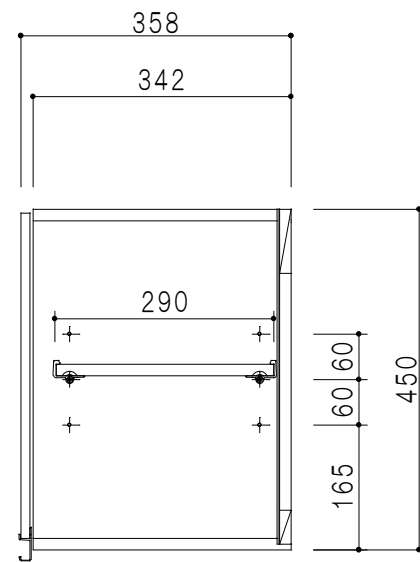

平面図

立面図

断面図

背面図

仕 様	
天 板	片面化粧パーティクルボード 15 t
側 板	低圧メラミン化粧パーティクルボード 12 t
見 上 板	低圧メラミン両面化粧パーティクルボード 15 t
背 板	カラーMDF・落し込み
扉	両面化粧パーティクルボード 12 t
丁 番	ワンタッチスライド式丁番
棚 板	可動式 棚板 15 t
把 手	アルミー文字把手

扉 色 / M7	
W	ホワイト
M	木 目

名 称
吊り戸棚 高さ45cmタイプ

図面名称
M7-90N□

SCALE
1/10

DATA
2019.05.31

CHECKED
DRAWING
M. I

SHEET NO.