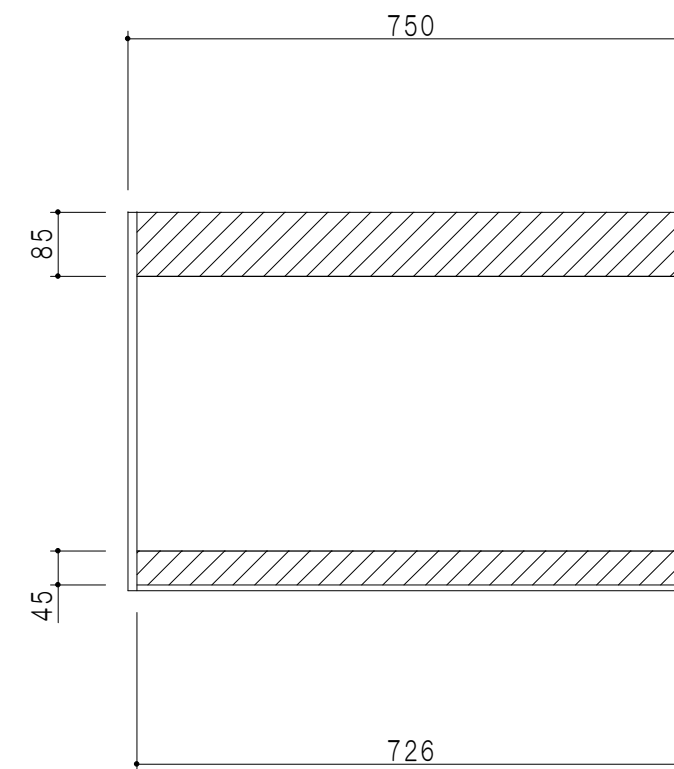

平面図

立面図

断面図

背面図

仕 様	
天 板	片面化粧パーティクルボード 15 t
側 板	低圧メラミン化粧パーティクルボード 12 t
見 上 板	低圧メラミン両面化粧パーティクルボード 15 t
背 板	カラーMDF・落とし込み
扉	両面化粧パーティクルボード 12 t
丁 番	ワンタッチスライド式丁番
棚 板	可動式 棚板 15 t
把 手	アルミー文字把手

扉 色 / M7	
W	ホワイト
M	木 目

名 称
標準仕様 吊り戸棚 高さ50cmタイプ

図面名称
M7-75NZ□

SCALE
1/10

DATA
2019.06.12

CHECKED
DRAWING
M. I

SHEET NO.