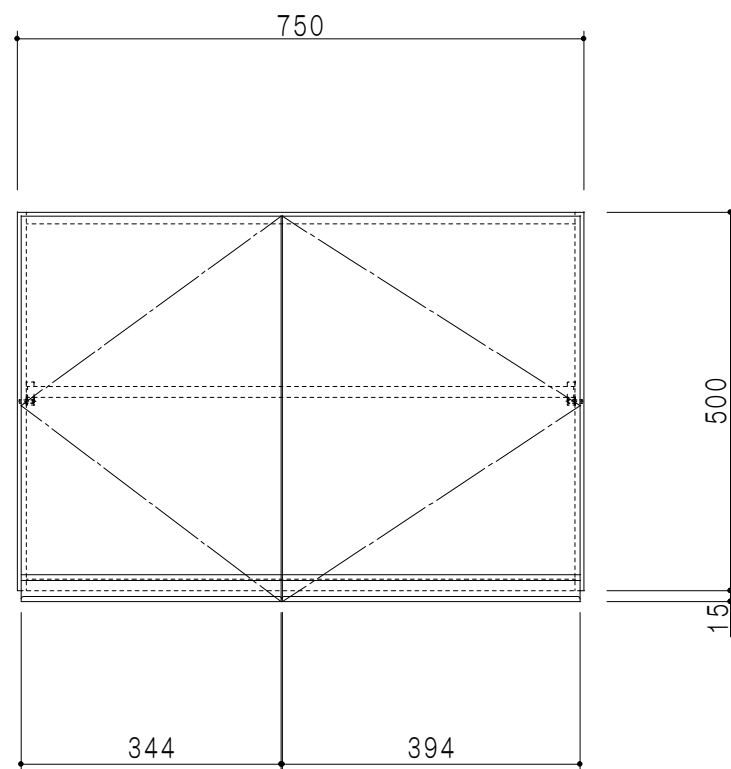

平面図

立面図

断面図

背面図

仕 様	
天 板	片面化粧パーティクルボード 15 t
側 板	低圧メラミン化粧パーティクルボード 12 t
見 上 板	低圧メラミン両面化粧パーティクルボード 15 t
背 板	カラーMDF・落とし込み
扉	両面化粧パーティクルボード 12 t
丁 番	ワンタッチスライド式丁番
棚 板	可動式 棚板 15 t
把 手	アルミー文字把手

扉 色 / M7	
W	ホワイト
M	木 目

名 称
標準仕様 吊り戸棚 高さ50cmタイプ

図面名称
M7-75NZ□

SCALE
1/10

DATA
2019.06.12

CHECKED
DRAWING
M. I

SHEET NO.