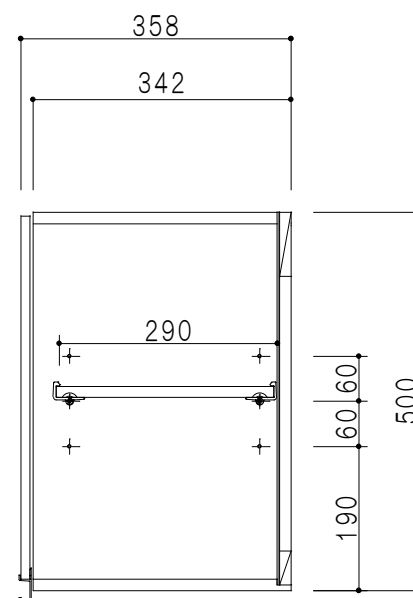

平面図

立面図

断面図

背面図

仕 様	
天 板	片面化粧パーティクルボード 15 t
側 板	低圧メラミン化粧パーティクルボード 12 t
見 上 板	低圧メラミン両面化粧パーティクルボード 15 t
背 板	カラーMDF・落とし込み
扉	両面化粧パーティクルボード 12 t
丁 番	ワンタッチスライド式丁番
棚 板	可動式 棚板 15 t
把 手	アルミー文字把手

扉 色 / M7	
W	ホワイト
M	木 目

名 称
標準仕様 吊り戸棚 高さ50cmタイプ

図面名称
M7-75NZ□

SCALE
1/10

DATA
2019.06.12

CHECKED
DRAWING
M. I

SHEET NO.