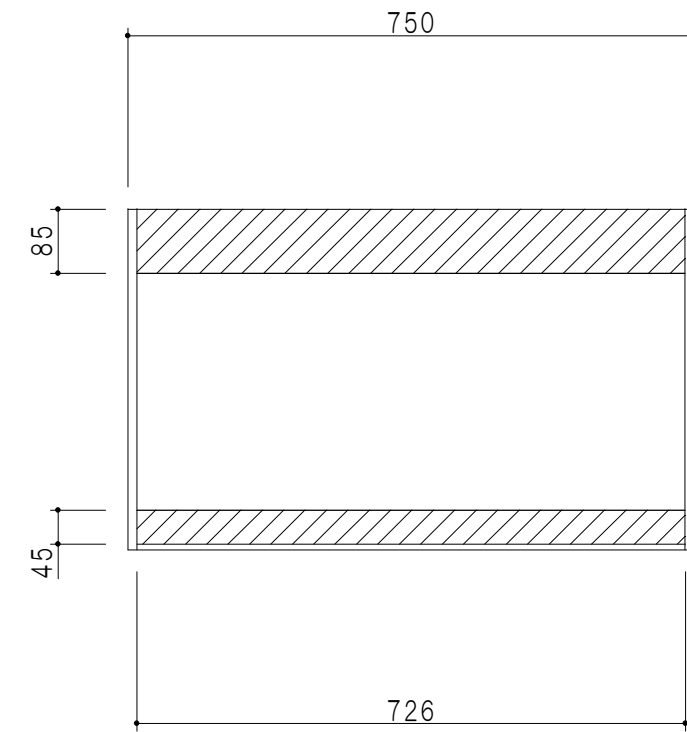

平面図

立面図

断面図

背面図

仕 様	
天 板	片面化粧パーティクルボード 15 t
側 板	低圧メラミン化粧パーティクルボード 12 t
見 上 板	低圧メラミン両面化粧パーティクルボード 15 t
背 板	カラーMDF・落し込み
扉	両面化粧パーティクルボード 12 t
丁 番	ワンタッチスライド式丁番
棚 板	可動式 棚板 15 t
把 手	アルミー文字把手

扉 色 / M7	
W	ホワイト
M	木 目

名 称  
標準仕様 吊り戸棚 高さ45cmタイプ

図面名称  
M7-75N□

SCALE  
1/10

DATA  
2019.05.30

CHECKED  
DRAWING  
M. I

SHEET NO.