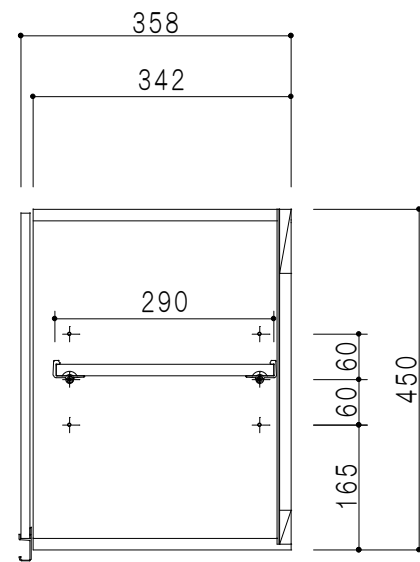

平面図

立面図

断面図

背面図

仕 様	
天 板	片面化粧パーティクルボード 15 t
側 板	低圧メラミン化粧パーティクルボード 12 t
見 上 板	低圧メラミン両面化粧パーティクルボード 15 t
背 板	カラーMDF・落し込み
扉	両面化粧パーティクルボード 12 t
丁 番	ワンタッチスライド式丁番
棚 板	可動式 棚板 15 t
把 手	アルミー文字把手

扉 色 / M7	
W	ホワイト
M	木 目

名 称  
標準仕様 吊り戸棚 高さ45cmタイプ

図面名称  
M7-75N□

SCALE  
1/10

DATA  
2019.05.30

CHECKED  
DRAWING  
M. I

SHEET NO.