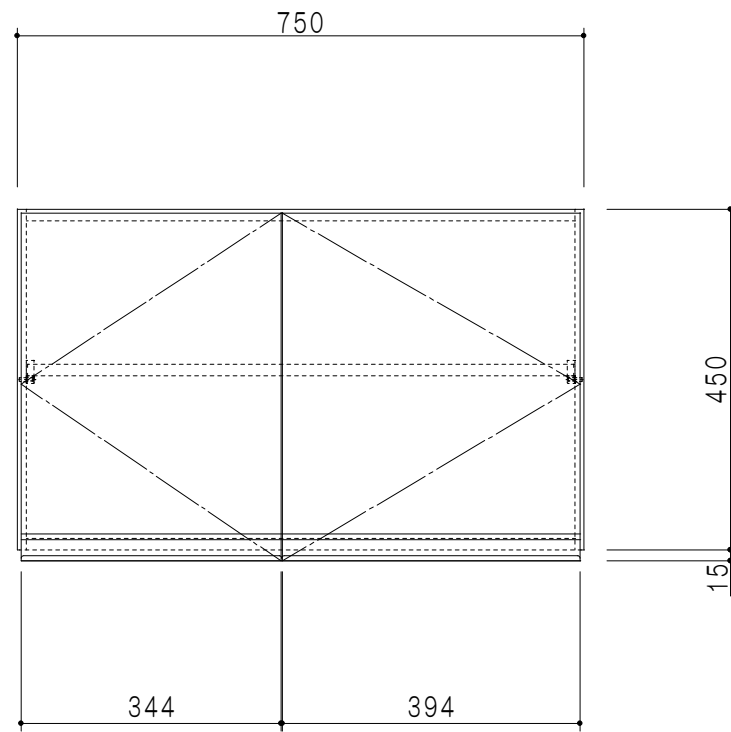

平面図

立面図

断面図

背面図

仕 様	
天 板	片面化粧パーティクルボード 15 t
側 板	低圧メラミン化粧パーティクルボード 12 t
見 上 板	低圧メラミン両面化粧パーティクルボード 15 t
背 板	カラーMDF・落し込み
扉	両面化粧パーティクルボード 12 t
丁 番	ワンタッチスライド式丁番
棚 板	可動式 棚板 15 t
把 手	アルミー文字把手

扉 色 / M7	
W	ホワイト
M	木 目

名 称  
標準仕様 吊り戸棚 高さ45cmタイプ

図面名称  
M7-75N□

SCALE  
1/10

DATA  
2019.05.30

CHECKED  
DRAWING  
M. I

SHEET NO.