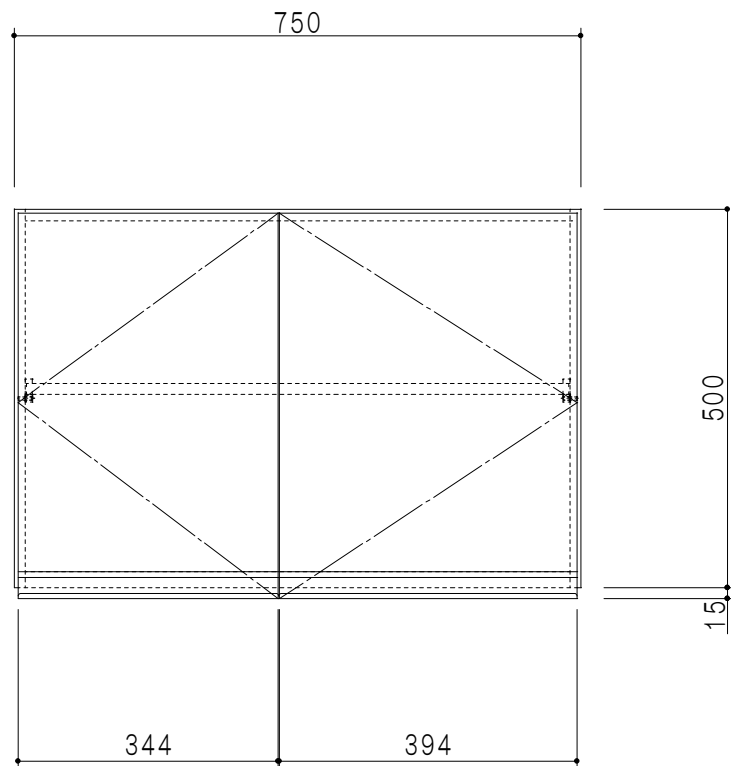

平面図

立面図

断面図

背面図

仕 様	
天 板	片面化粧パーティクルボード 15 t
側 板	両面フラッシュ 14.5 t 両側不燃材9 t 貼
見 上 板	両面フラッシュ 20.5 t 片面不燃材6 t 貼
背 板	カラーMDF・落し込み
扉	両面化粧パーティクルボード 12 t
丁 番	ワンタッチスライド式丁番
棚 板	可動式 棚板 15 t
把 手	アルミー文字把手

扉 色 / M7	
W	ホワイト
M	木 目

名 称  
防火仕様吊戸棚 高さ50cmタイプ

図面名称  
M7-75FNZ□

SCALE  
1/10

DATA  
2019.06.24

CHECKED  
DRAWING  
M. I

SHEET NO.