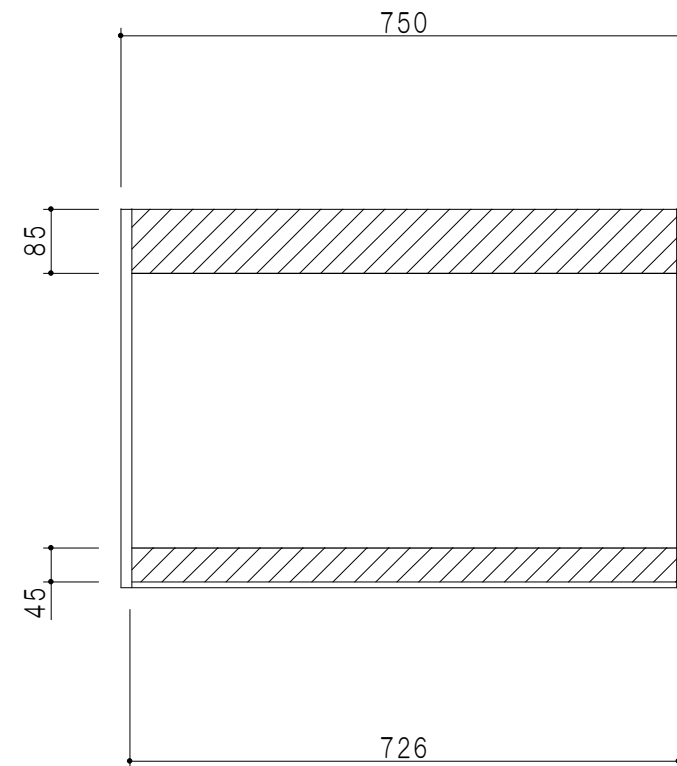

平面図

立面図

断面図

背面図

仕 様	
天 板	片面化粧パーティクルボード 15 t
側 板	両面フラッシュ 14.5 t 両側不燃材9 t 貼
見 上 板	両面フラッシュ 20.5 t 片面不燃材6 t 貼
背 板	カラーMDF・落し込み
扉	両面化粧パーティクルボード 12 t
丁 番	ワンタッチスライド式丁番
棚 板	可動式 棚板 15 t
把 手	アルミー文字把手

扉 色 / M7	
W	ホワイト
M	木 目

名 称  
防火仕様吊戸棚 高さ50cmタイプ

図面名称  
M7-75FNZ□

SCALE  
1/10

DATA  
2019.06.24

CHECKED  
DRAWING  
M. I

SHEET NO.