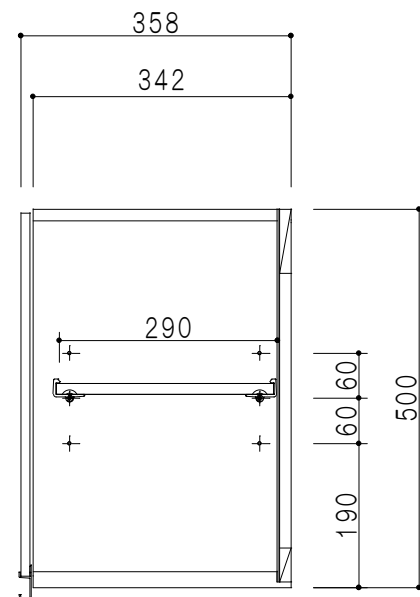

平面図

立面図

断面図

背面図

仕 様	
天 板	片面化粧パーティクルボード 15 t
側 板	両面フラッシュ 14.5 t 両側不燃材9 t 貼
見 上 板	両面フラッシュ 20.5 t 片面不燃材6 t 貼
背 板	カラーMDF・落し込み
扉	両面化粧パーティクルボード 12 t
丁 番	ワンタッチスライド式丁番
棚 板	可動式 棚板 15 t
把 手	アルミー文字把手

扉 色 / M7	
W	ホワイト
M	木 目

名 称  
防火仕様吊戸棚 高さ50cmタイプ

図面名称  
M7-75FNZ□

SCALE  
1/10

DATA  
2019.06.24

CHECKED  
DRAWING  
M. I

SHEET NO.