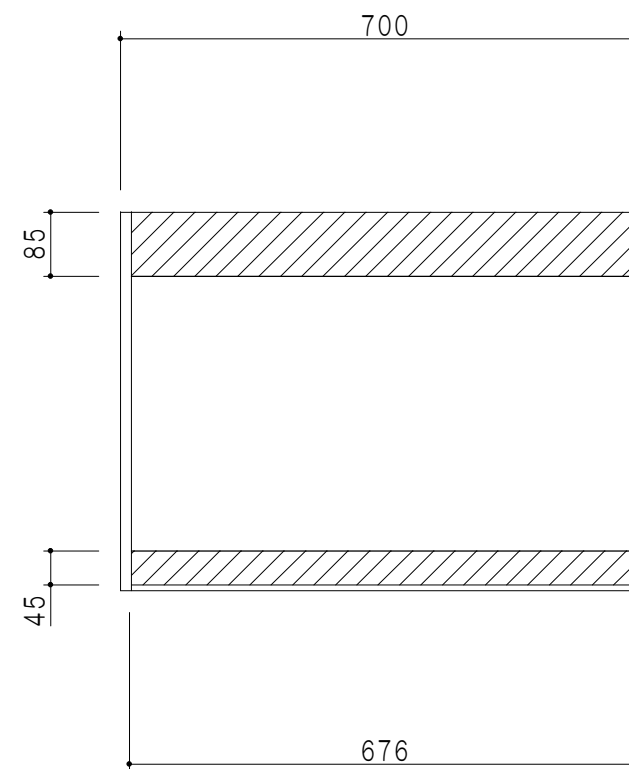

平面図

立面図

断面図

背面図

仕 様	
天 板	片面化粧パーティクルボード 15 t
側 板	両面フラッシュ 14.5 t 両側不燃材9 t 貼
見 上 板	両面フラッシュ 20.5 t 片面不燃材6 t 貼
背 板	カラーMDF・落し込み
扉	両面化粧パーティクルボード 12 t
丁 番	ワンタッチスライド式丁番
棚 板	可動式 棚板 15 t
把 手	アルミー文字把手

扉 色 / M7	
W	ホワイト
M	木 目

名 称
防火仕様吊戸棚 高さ50cmタイプ

図面名称
M7(S4)-70FNZ□

SCALE
1/10

DATA
2019.06.24

CHECKED
DRAWING
M. I

SHEET NO.