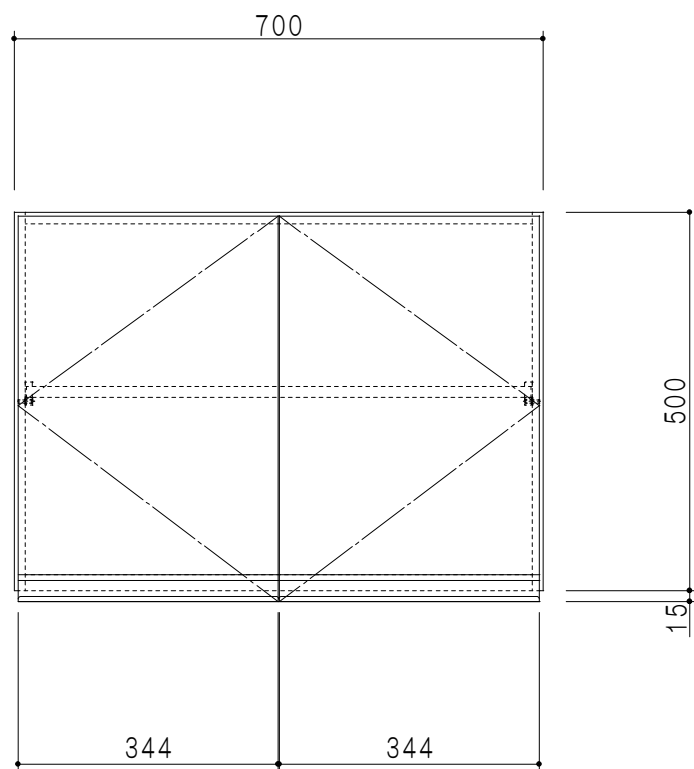

平面図

立面図

断面図

背面図

仕 様	
天 板	片面化粧パーティクルボード 15 t
側 板	両面フラッシュ 14.5 t 両側不燃材9 t 貼
見 上 板	両面フラッシュ 20.5 t 片面不燃材6 t 貼
背 板	カラーMDF・落し込み
扉	両面化粧パーティクルボード 12 t
丁 番	ワンタッチスライド式丁番
棚 板	可動式 棚板 15 t
把 手	アルミー文字把手

扉 色 / M7	
W	ホワイト
M	木 目

名 称
防火仕様吊戸棚 高さ50cmタイプ

図面名称
M7(S4)-70FNZ□

SCALE
1/10

DATA
2019.06.24

CHECKED
DRAWING
M. I

SHEET NO.