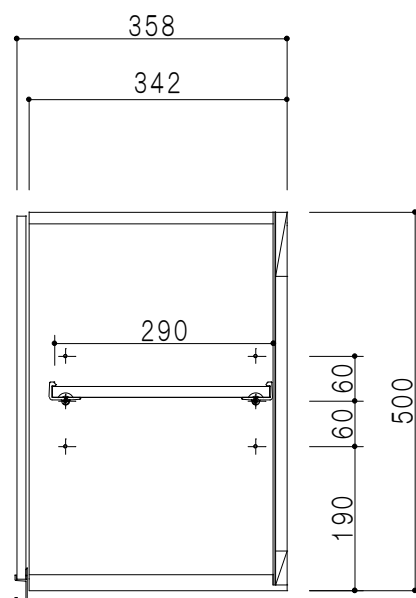

平面図

立面図

断面図

背面図

仕 様	
天 板	片面化粧パーティクルボード 15 t
側 板	両面フラッシュ 14.5 t 両側不燃材9 t 貼
見 上 板	両面フラッシュ 20.5 t 片面不燃材6 t 貼
背 板	カラーMDF・落し込み
扉	両面化粧パーティクルボード 12 t
丁 番	ワンタッチスライド式丁番
棚 板	可動式 棚板 15 t
把 手	アルミー文字把手

扉 色 / M7	
W	ホワイト
M	木 目

名 称
防火仕様吊戸棚 高さ50cmタイプ

図面名称
M7(S4)-70FNZ□

SCALE
1/10

DATA
2019.06.24

CHECKED
DRAWING
M. I

SHEET NO.