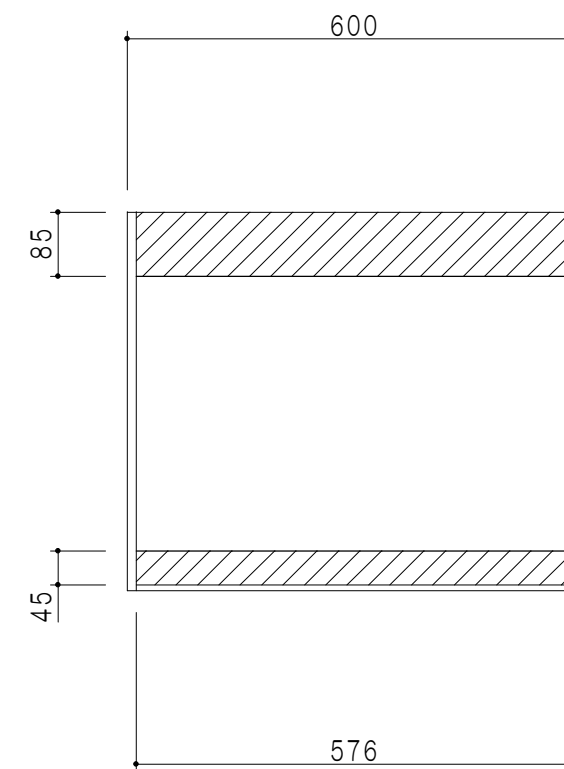

平面図

立面図

断面図

背面図

仕 様	
天 板	片面化粧パーティクルボード 15 t
側 板	低圧メラミン化粧パーティクルボード 12 t
見 上 板	低圧メラミン両面化粧パーティクルボード 15 t
背 板	カラーMDF・落し込み
扉	両面化粧パーティクルボード 12 t
丁 番	ワンタッチスライド式丁番
棚 板	可動式 棚板 15 t
把 手	アルミー文字把手

扉 色 / M7	
W	ホワイト
M	木 目

名 称  
標準仕様 吊り戸棚 高さ50cmタイプ

図面名称  
M7-60NZ□

SCALE  
1/10

DATA  
2019.06.12

CHECKED  
DRAWING  
M. I

SHEET NO.