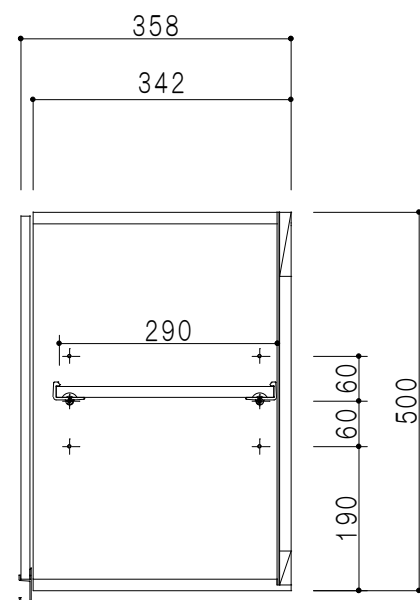

平面図

立面図

断面図

背面図

仕 様	
天 板	片面化粧パーティクルボード 15 t
側 板	低圧メラミン化粧パーティクルボード 12 t
見 上 板	低圧メラミン両面化粧パーティクルボード 15 t
背 板	カラーMDF・落し込み
扉	両面化粧パーティクルボード 12 t
丁 番	ワンタッチスライド式丁番
棚 板	可動式 棚板 15 t
把 手	アルミー文字把手

扉 色 / M7	
W	ホワイト
M	木 目

名 称  
標準仕様 吊り戸棚 高さ50cmタイプ

図面名称  
M7-60NZ□

SCALE  
1/10

DATA  
2019.06.12

CHECKED  
DRAWING  
M. I

SHEET NO.