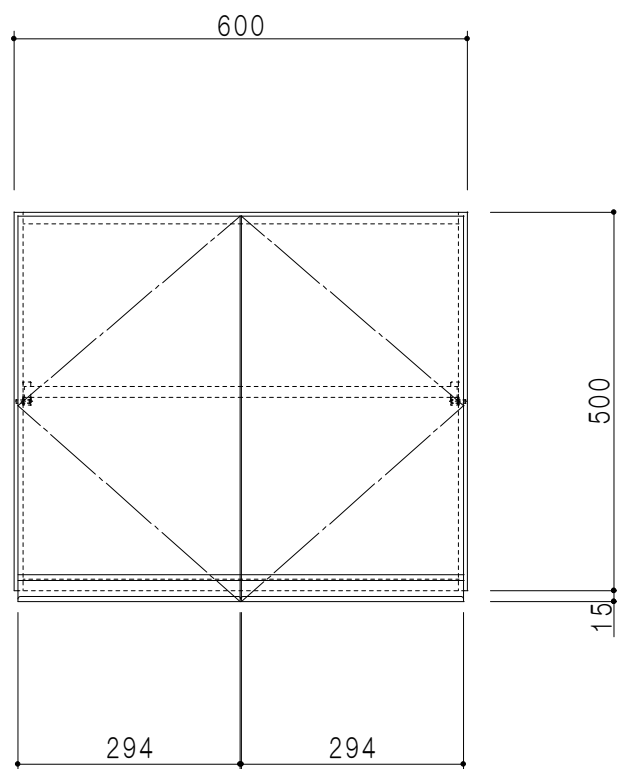

平面図

立面図

断面図

背面図

仕 様	
天 板	片面化粧パーティクルボード 15 t
側 板	低圧メラミン化粧パーティクルボード 12 t
見 上 板	低圧メラミン両面化粧パーティクルボード 15 t
背 板	カラーMDF・落し込み
扉	両面化粧パーティクルボード 12 t
丁 番	ワンタッチスライド式丁番
棚 板	可動式 棚板 15 t
把 手	アルミー文字把手

扉 色 / M7	
W	ホワイト
M	木 目

名 称  
標準仕様 吊り戸棚 高さ50cmタイプ

図面名称  
M7-60NZ□

SCALE  
1/10

DATA  
2019.06.12

CHECKED  
DRAWING  
M. I

SHEET NO.