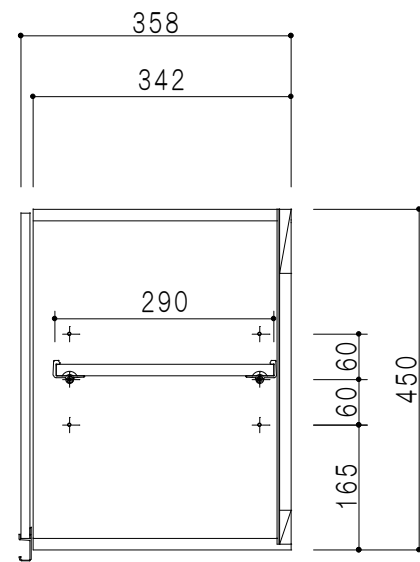

平面図

立面図

断面図

背面図

仕 様	
天 板	片面化粧パーティクルボード 15 t
側 板	低圧メラミン化粧パーティクルボード 12 t
見 上 板	低圧メラミン両面化粧パーティクルボード 15 t
背 板	カラーMDF・落し込み
扉	両面化粧パーティクルボード 12 t
丁 番	ワンタッチスライド式丁番
棚 板	可動式 棚板 15 t
把 手	アルミー文字把手

扉 色 / M7	
W	ホワイト
M	木 目

名 称
標準仕様 吊り戸棚 高さ45cmタイプ

図面名称
M7-60N□

SCALE
1/10

DATA
2019.05.30

CHECKED
DRAWING
M. I

SHEET NO.