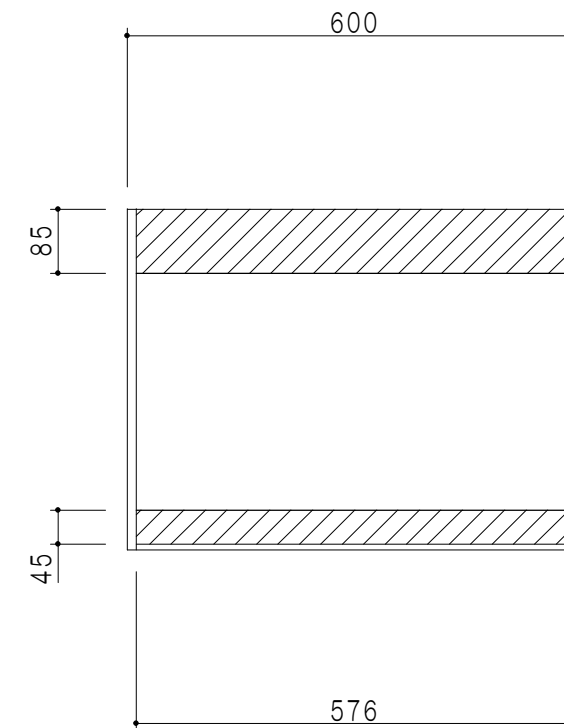

平面図

立面図

断面図

背面図

仕 様	
天 板	片面化粧パーティクルボード 15 t
側 板	低圧メラミン化粧パーティクルボード 12 t
見 上 板	低圧メラミン両面化粧パーティクルボード 15 t
背 板	カラーMDF・落し込み
扉	両面化粧パーティクルボード 12 t
丁 番	ワンタッチスライド式丁番
棚 板	可動式 棚板 15 t
把 手	アルミー文字把手

扉 色 / M7	
W	ホワイト
M	木 目

名 称
標準仕様 吊り戸棚 高さ45cmタイプ

図面名称
M7-60N□

SCALE
1/10

DATA
2019.05.30

CHECKED
DRAWING
M. I

SHEET NO.