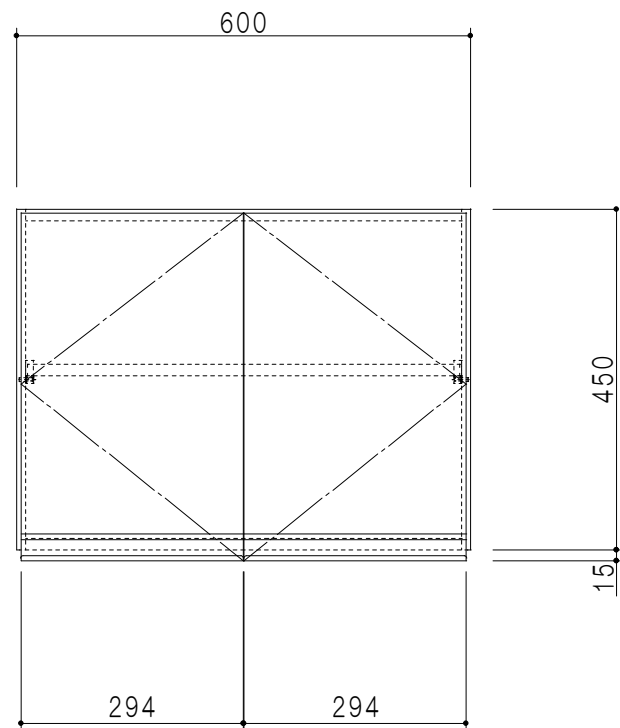

平面図

立面図

断面図

背面図

仕 様	
天 板	片面化粧パーティクルボード 15 t
側 板	低圧メラミン化粧パーティクルボード 12 t
見 上 板	低圧メラミン両面化粧パーティクルボード 15 t
背 板	カラーMDF・落し込み
扉	両面化粧パーティクルボード 12 t
丁 番	ワンタッチスライド式丁番
棚 板	可動式 棚板 15 t
把 手	アルミー文字把手

扉 色 / M7	
W	ホワイト
M	木 目

名 称
標準仕様 吊り戸棚 高さ45cmタイプ

図面名称
M7-60N□

SCALE
1/10

DATA
2019.05.30

CHECKED
DRAWING
M. I

SHEET NO.