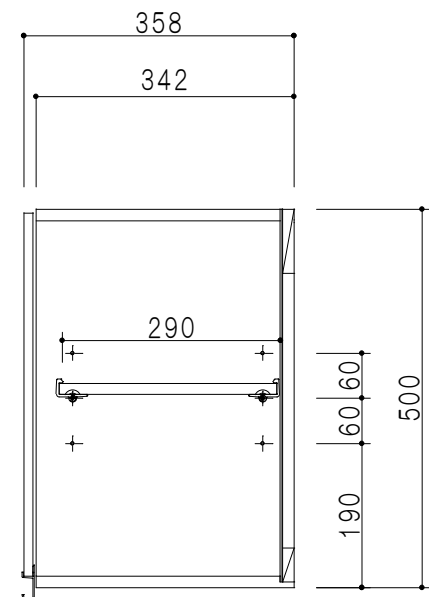

平面図

立面図

断面図

背面図

仕 様	
天 板	片面化粧パーティクルボード 15 t
側 板	低圧メラミン化粧パーティクルボード 12 t
見 上 板	低圧メラミン両面化粧パーティクルボード 15 t
背 板	カラーMDF・落とし込み
扉	両面化粧パーティクルボード 12 t
丁 番	ワンタッチスライド式丁番
棚 板	可動式 棚板 15 t
把 手	アルミー文字把手

扉 色 / M7	
W	ホワイト
M	木 目