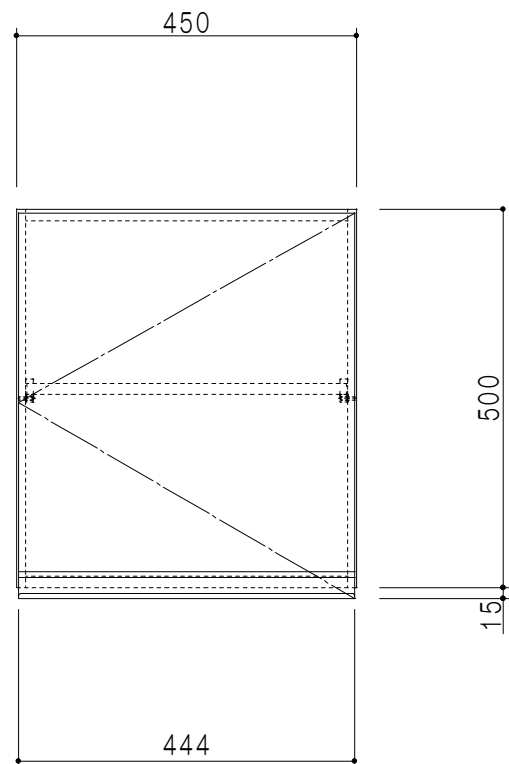

平面図

立面図

断面図

背面図

仕 様	
天 板	片面化粧パーティクルボード 15 t
側 板	低圧メラミン化粧パーティクルボード 12 t
見 上 板	低圧メラミン両面化粧パーティクルボード 15 t
背 板	カラーMDF・落とし込み
扉	両面化粧パーティクルボード 12 t
丁 番	ワンタッチスライド式丁番
棚 板	可動式 棚板 15 t
把 手	アルミー文字把手

扉 色 / M7	
W	ホワイト
M	木 目