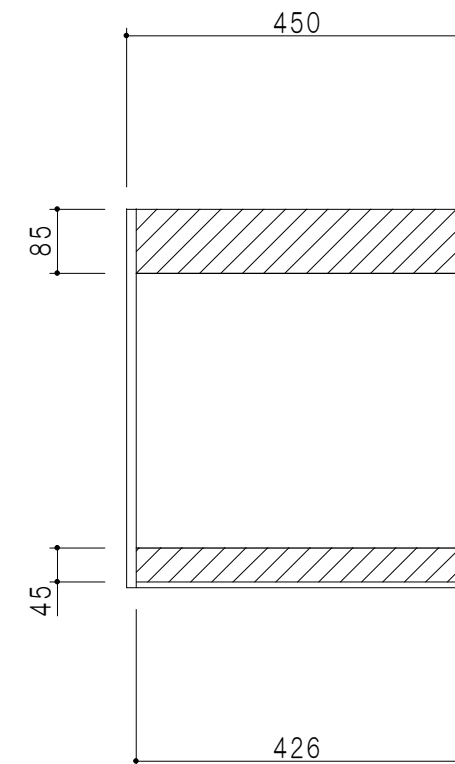

平面図

立面図

断面図

背面図

仕 様	
天 板	片面化粧パーティクルボード 15 t
側 板	低圧メラミン化粧パーティクルボード 12 t
見 上 板	低圧メラミン両面化粧パーティクルボード 15 t
背 板	カラーMDF・落とし込み
扉	両面化粧パーティクルボード 12 t
丁 番	ワンタッチスライド式丁番
棚 板	可動式 棚板 15 t
把 手	アルミー文字把手

扉 色 / M7	
W	ホワイト
M	木 目