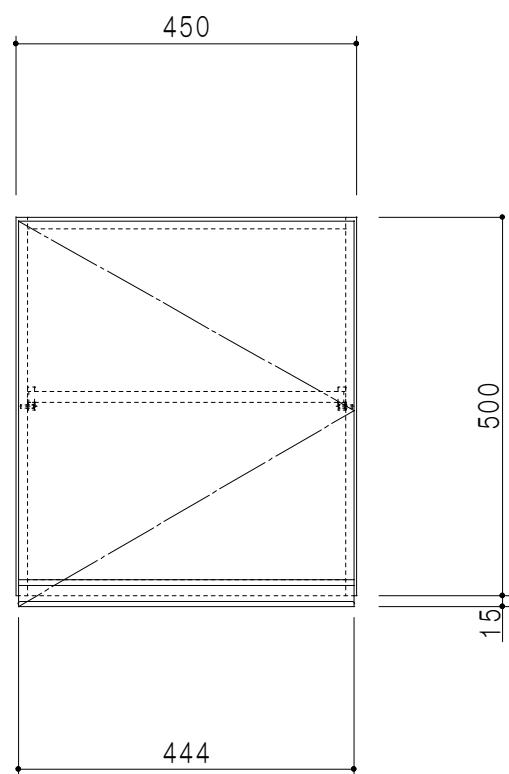

平面図

立面図

断面図

背面図

仕 様	
天 板	片面化粧パーティクルボード 15 t
側 板	両面フラッシュ 14.5 t 両側不燃材9 t 貼
見 上 板	両面フラッシュ 20.5 t 片面不燃材6 t 貼
背 板	カラーMDF・落とし込み
扉	両面化粧パーティクルボード 12 t
丁 番	ワンタッチスライド式丁番
棚 板	可動式 棚板 15 t
把 手	アルミー文字把手

扉 色 / M7	
W	ホワイト
M	木 目

名 称
防火仕様吊戸棚 高さ50cmタイプ

図面名称
M7-45FNZ(R)□

SCALE
1/10

DATA
2019.06.24

CHECKED
DRAWING
M. I

SHEET NO.