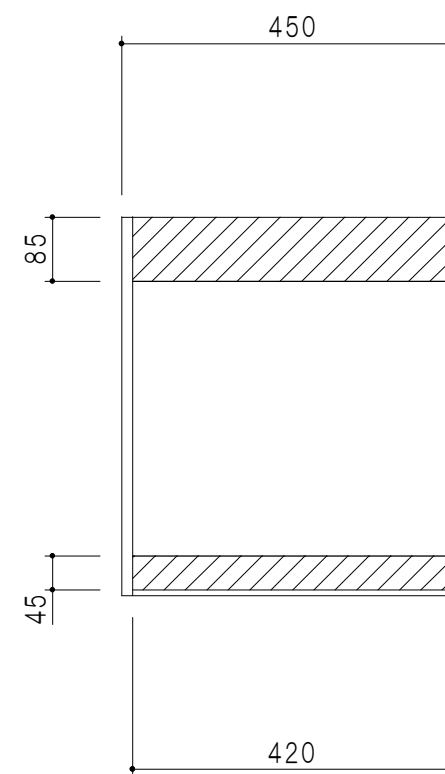

平面図

立面図

断面図

背面図

仕 様	
天 板	片面化粧パーティクルボード 15 t
側 板	両面フラッシュ 14.5 t 両側不燃材9 t 貼
見 上 板	両面フラッシュ 20.5 t 片面不燃材6 t 貼
背 板	カラーMDF・落とし込み
扉	両面化粧パーティクルボード 12 t
丁 番	ワンタッチスライド式丁番
棚 板	可動式 棚板 15 t
把 手	アルミー文字把手

扉 色 / M7	
W	ホワイト
M	木 目

名 称
防火仕様吊戸棚 高さ50cmタイプ

図面名称
M7-45FNZ(R)□

SCALE
1/10

DATA
2019.06.24

CHECKED
DRAWING
M. I

SHEET NO.