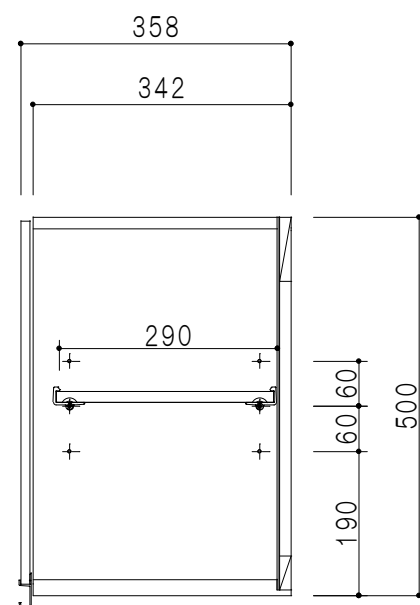

平面図

立面図

断面図

背面図

仕 様	
天 板	片面化粧パーティクルボード 15 t
側 板	両面フラッシュ 14.5 t 両側不燃材9 t 貼
見 上 板	両面フラッシュ 20.5 t 片面不燃材6 t 貼
背 板	カラーMDF・落とし込み
扉	両面化粧パーティクルボード 12 t
丁 番	ワンタッチスライド式丁番
棚 板	可動式 棚板 15 t
把 手	アルミー文字把手

扉 色 / M7	
W	ホワイト
M	木 目

名 称
防火仕様吊戸棚 高さ50cmタイプ

図面名称
M7-45FNZ(R)□

SCALE
1/10

DATA
2019.06.24

CHECKED
DRAWING
M. I

SHEET NO.