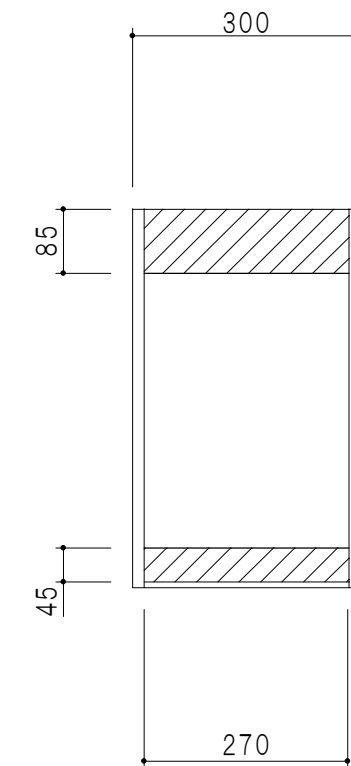

平面図

立面図

断面図

背面図

仕 様	
天 板	片面化粧パーティクルボード 15 t
側 板	両面フラッシュ 14.5 t 両側不燃材9 t 貼
見 上 板	両面フラッシュ 20.5 t 片面不燃材6 t 貼
背 板	カラーMDF・落し込み
扉	両面化粧パーティクルボード 12 t
丁 番	ワンタッチスライド式丁番
棚 板	可動式 棚板 15 t
把 手	アルミー文字把手

扉 色 / M7	
W	ホワイト
M	木 目

名 称  
防火仕様吊戸棚 高さ50cmタイプ

図面名称  
M7-30FNZ(R)□

SCALE  
1/10

DATA  
2019.06.24

CHECKED  
DRAWING  
M. I

SHEET NO.