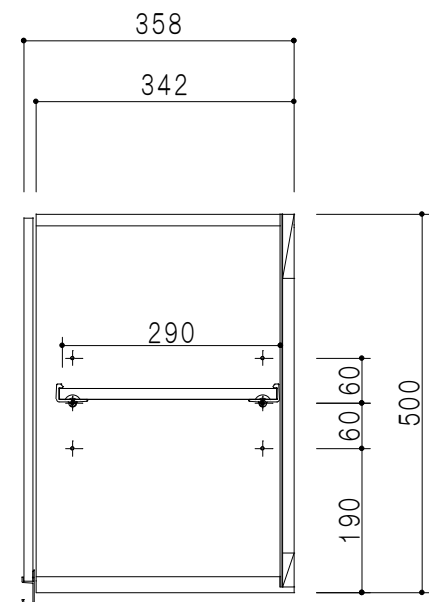

平面図

立面図

断面図

背面図

仕 様	
天 板	片面化粧パーティクルボード 15 t
側 板	両面フラッシュ 14.5 t 両側不燃材9 t 貼
見 上 板	両面フラッシュ 20.5 t 片面不燃材6 t 貼
背 板	カラーMDF・落し込み
扉	両面化粧パーティクルボード 12 t
丁 番	ワンタッチスライド式丁番
棚 板	可動式 棚板 15 t
把 手	アルミー文字把手

扉 色 / M7	
W	ホワイト
M	木 目

名 称  
防火仕様吊戸棚 高さ50cmタイプ

図面名称  
M7-30FNZ(R)□

SCALE  
1/10

DATA  
2019.06.24

CHECKED  
DRAWING  
M. I

SHEET NO.