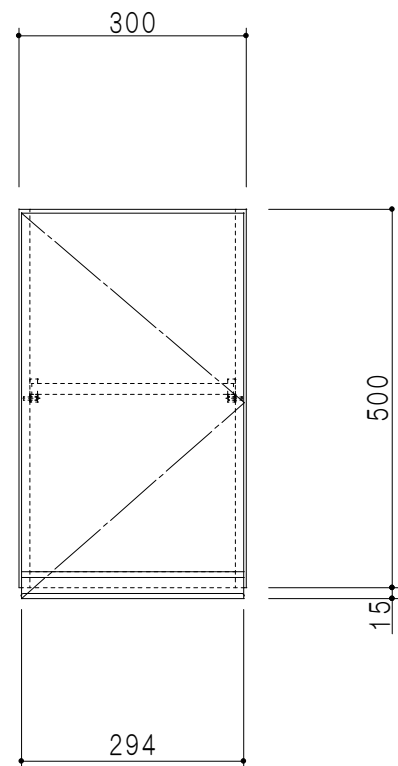

平面図

立面図

断面図

背面図

仕 様	
天 板	片面化粧パーティクルボード 15 t
側 板	両面フラッシュ 14.5 t 両側不燃材9 t 貼
見 上 板	両面フラッシュ 20.5 t 片面不燃材6 t 貼
背 板	カラーMDF・落し込み
扉	両面化粧パーティクルボード 12 t
丁 番	ワンタッチスライド式丁番
棚 板	可動式 棚板 15 t
把 手	アルミー文字把手

扉 色 / M7	
W	ホワイト
M	木 目

名 称  
防火仕様吊戸棚 高さ50cmタイプ

図面名称  
M7-30FNZ(R)□

SCALE  
1/10

DATA  
2019.06.24

CHECKED  
DRAWING  
M. I

SHEET NO.