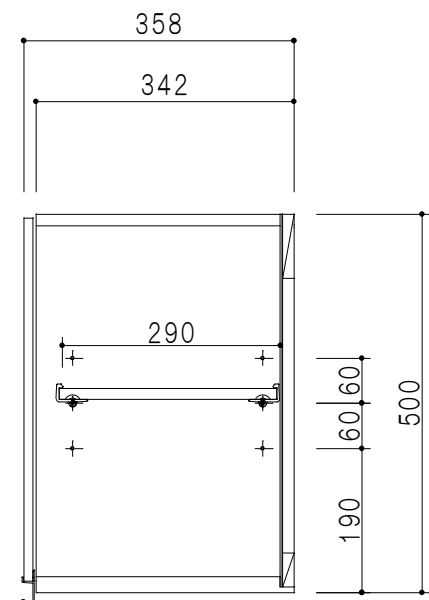

平面図

立面図

断面図

背面図

仕 様	
天 板	片面化粧パーティクルボード 15 t
側 板	両面フラッシュ 14.5 t 両側不燃材9 t 貼
見 上 板	両面フラッシュ 20.5 t 片面不燃材6 t 貼
背 板	カラーMDF・落し込み
扉	両面化粧パーティクルボード 12 t
丁 番	ワンタッチスライド式丁番
棚 板	可動式 棚板 15 t
把 手	アルミー文字把手

扉 色 / M7	
W	ホワイト
M	木 目

名 称  
防火仕様吊戸棚 高さ50cmタイプ

図面名称  
M7-30FNZ(L)□

SCALE  
1/10

DATA  
2019.06.24

CHECKED  
DRAWING  
M. I

SHEET NO.