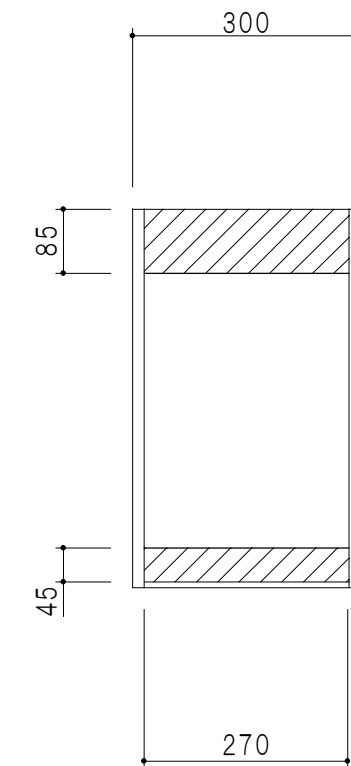

平面図

立面図

断面図

背面図

仕 様	
天 板	片面化粧パーティクルボード 15 t
側 板	両面フラッシュ 14.5 t 両側不燃材9 t 貼
見 上 板	両面フラッシュ 20.5 t 片面不燃材6 t 貼
背 板	カラーMDF・落し込み
扉	両面化粧パーティクルボード 12 t
丁 番	ワンタッチスライド式丁番
棚 板	可動式 棚板 15 t
把 手	アルミー文字把手

扉 色 / M7	
W	ホワイト
M	木 目

名 称  
防火仕様吊戸棚 高さ50cmタイプ

図面名称  
M7-30FNZ(L)□

SCALE  
1/10

DATA  
2019.06.24

CHECKED  
DRAWING  
M. I

SHEET NO.