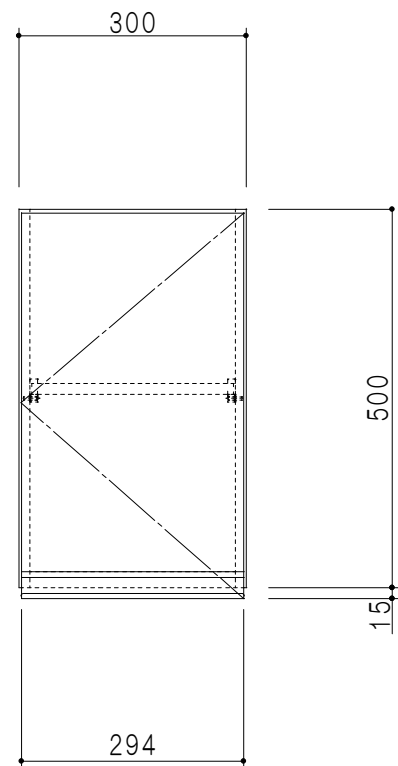

平面図

立面図

断面図

背面図

仕 様	
天 板	片面化粧パーティクルボード 15 t
側 板	両面フラッシュ 14.5 t 両側不燃材9 t 貼
見 上 板	両面フラッシュ 20.5 t 片面不燃材6 t 貼
背 板	カラーMDF・落し込み
扉	両面化粧パーティクルボード 12 t
丁 番	ワンタッチスライド式丁番
棚 板	可動式 棚板 15 t
把 手	アルミー文字把手

扉 色 / M7	
W	ホワイト
M	木 目

名 称  
防火仕様吊戸棚 高さ50cmタイプ

図面名称  
M7-30FNZ(L)□

SCALE  
1/10

DATA  
2019.06.24

CHECKED  
DRAWING  
M. I

SHEET NO.