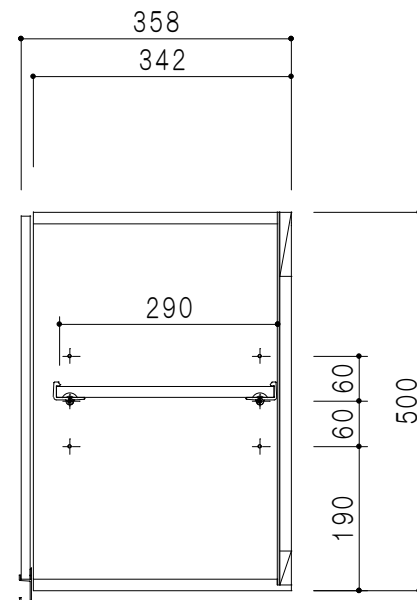

平面図

立面図

断面図

背面図

仕 様	
天 板	片面化粧パーティクルボード 15 t
側 板	低圧メラミン化粧パーティクルボード 12 t
見 上 板	低圧メラミン両面化粧パーティクルボード 15 t
背 板	カラーMDF・落し込み
扉	両面化粧パーティクルボード 12 t
丁 番	ワンタッチスライド式丁番
棚 板	可動式 棚板 15 t
把 手	アルミー文字把手

扉 色 / M7	
W	ホワイト
M	木 目

名 称
標準仕様 吊り戸棚 高さ50cmタイプ

図面名称
M7-120NZ□

SCALE
1/10

DATA
2019.06.13

CHECKED
DRAWING
M. I

SHEET NO.