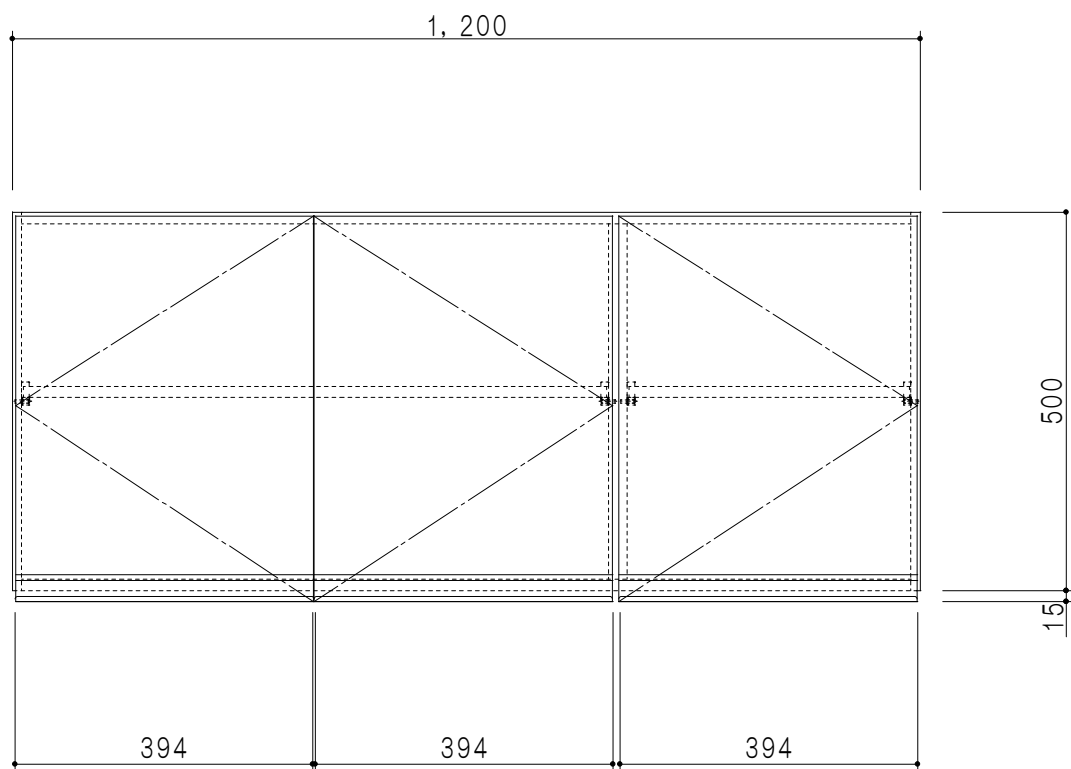

平面図

立面図

断面図

背面図

仕 様	
天 板	片面化粧パーティクルボード 15 t
側 板	低圧メラミン化粧パーティクルボード 12 t
見 上 板	低圧メラミン両面化粧パーティクルボード 15 t
背 板	カラーMDF・落し込み
扉	両面化粧パーティクルボード 12 t
丁 番	ワンタッチスライド式丁番
棚 板	可動式 棚板 15 t
把 手	アルミー文字把手

扉 色 / M7	
W	ホワイト
M	木 目

名 称
標準仕様 吊り戸棚 高さ50cmタイプ

図面名称
M7-120NZ□

SCALE
1/10

DATA
2019.06.13

CHECKED
DRAWING
M. I

SHEET NO.