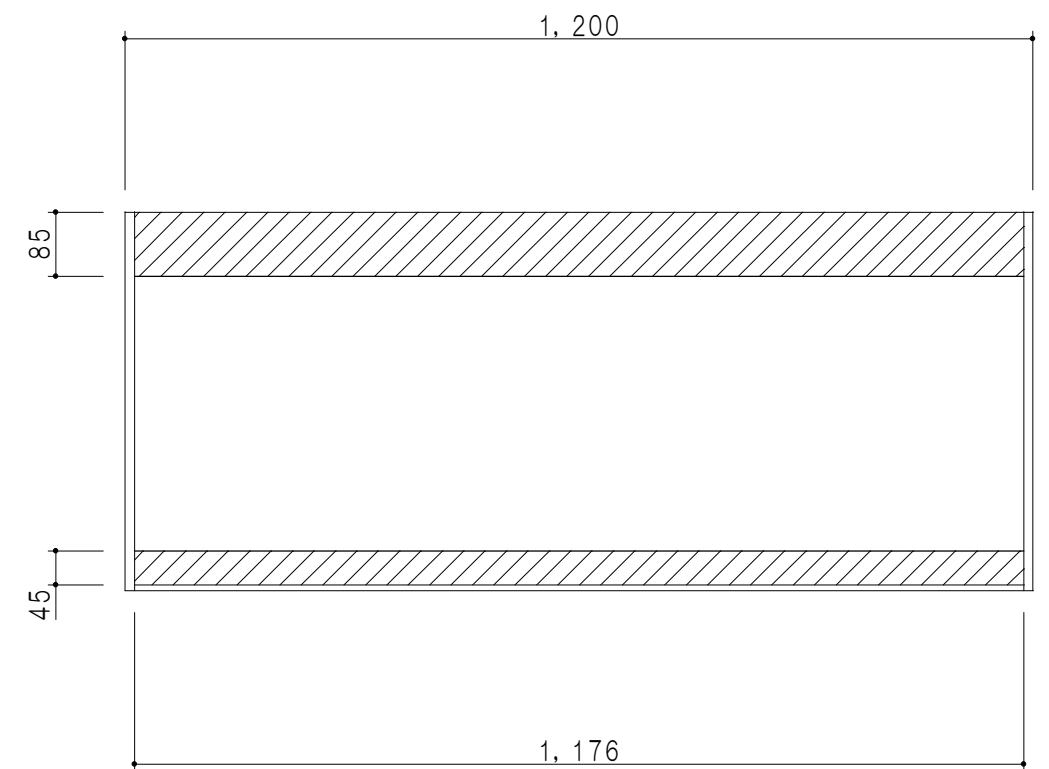

平面図

立面図

断面図

背面図

仕 様	
天 板	片面化粧パーティクルボード 15 t
側 板	低圧メラミン化粧パーティクルボード 12 t
見 上 板	低圧メラミン両面化粧パーティクルボード 15 t
背 板	カラーMDF・落し込み
扉	両面化粧パーティクルボード 12 t
丁 番	ワンタッチスライド式丁番
棚 板	可動式 棚板 15 t
把 手	アルミー文字把手

扉 色 / M7	
W	ホワイト
M	木 目

名 称
標準仕様 吊り戸棚 高さ50cmタイプ

図面名称
M7-120NZ□

SCALE
1/10

DATA
2019.06.13

CHECKED
DRAWING
M. I

SHEET NO.