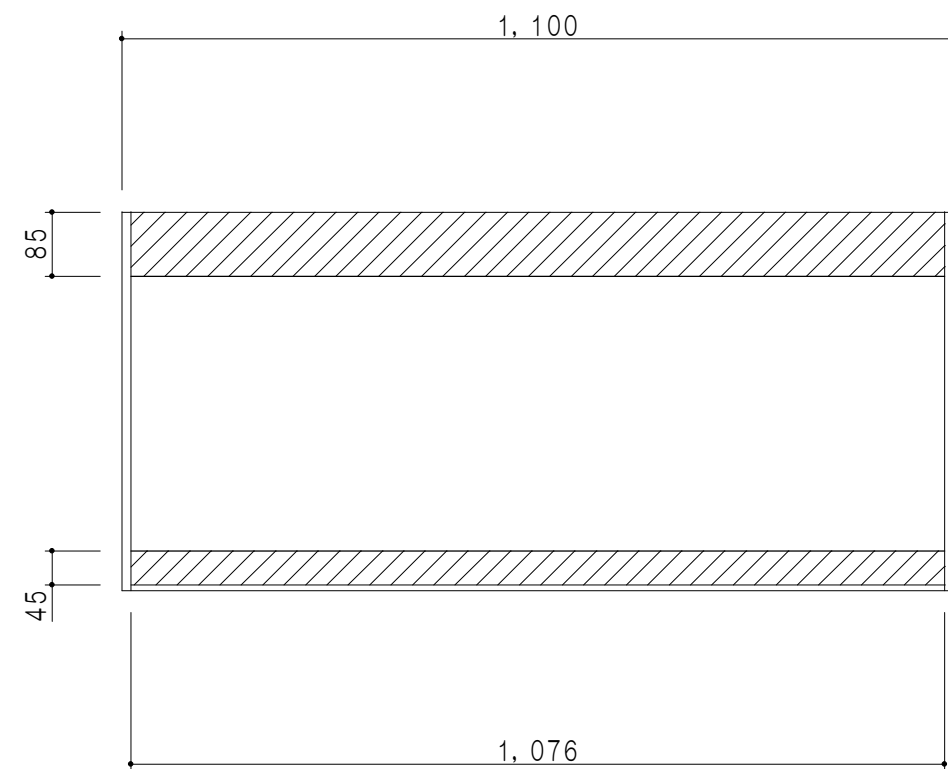

平面図

立面図

断面図

背面図

仕 様	
天 板	片面化粧パーティクルボード 15 t
側 板	低圧メラミン化粧パーティクルボード 12 t
見 上 板	低圧メラミン両面化粧パーティクルボード 15 t
背 板	カラーMDF・落とし込み
扉	両面化粧パーティクルボード 12 t
丁 番	ワンタッチスライド式丁番
棚 板	可動式 棚板 15 t
把 手	アルミー文字把手

扉 色 / M7	
W	ホワイト
M	木 目