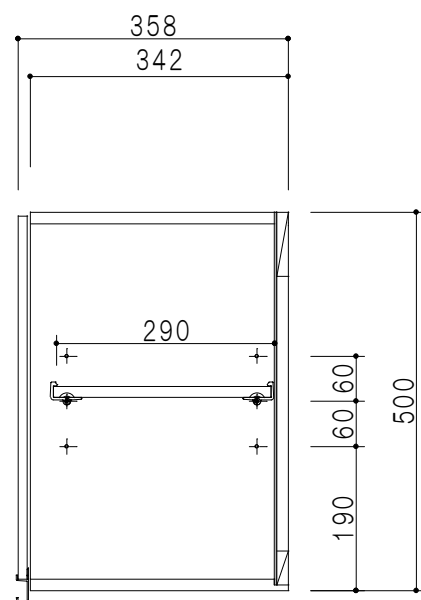

平面図

立面図

断面図

背面図

仕 様	
天 板	片面化粧パーティクルボード 15 t
側 板	低圧メラミン化粧パーティクルボード 12 t
見 上 板	低圧メラミン両面化粧パーティクルボード 15 t
背 板	カラーMDF・落とし込み
扉	両面化粧パーティクルボード 12 t
丁 番	ワンタッチスライド式丁番
棚 板	可動式 棚板 15 t
把 手	アルミー文字把手

扉 色 / M7	
W	ホワイト
M	木 目