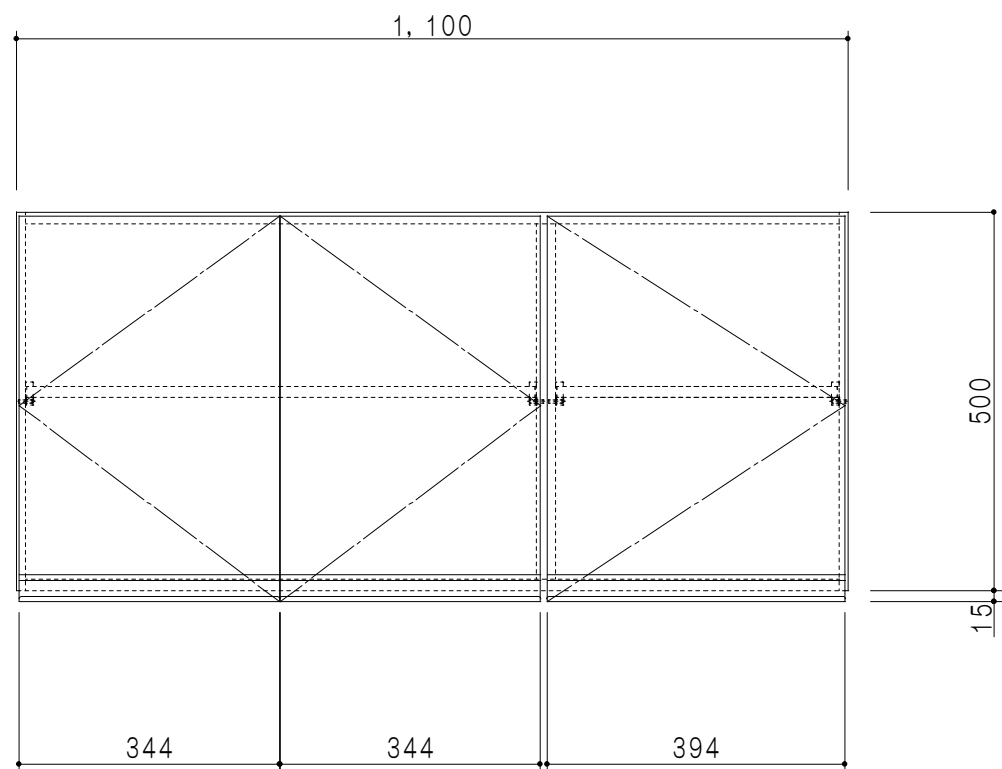

平面図

立面図

断面図

背面図

仕 様	
天 板	片面化粧パーティクルボード 15 t
側 板	低圧メラミン化粧パーティクルボード 12 t
見 上 板	低圧メラミン両面化粧パーティクルボード 15 t
背 板	カラーMDF・落とし込み
扉	両面化粧パーティクルボード 12 t
丁 番	ワンタッチスライド式丁番
棚 板	可動式 棚板 15 t
把 手	アルミー文字把手

扉 色 / M7	
W	ホワイト
M	木 目