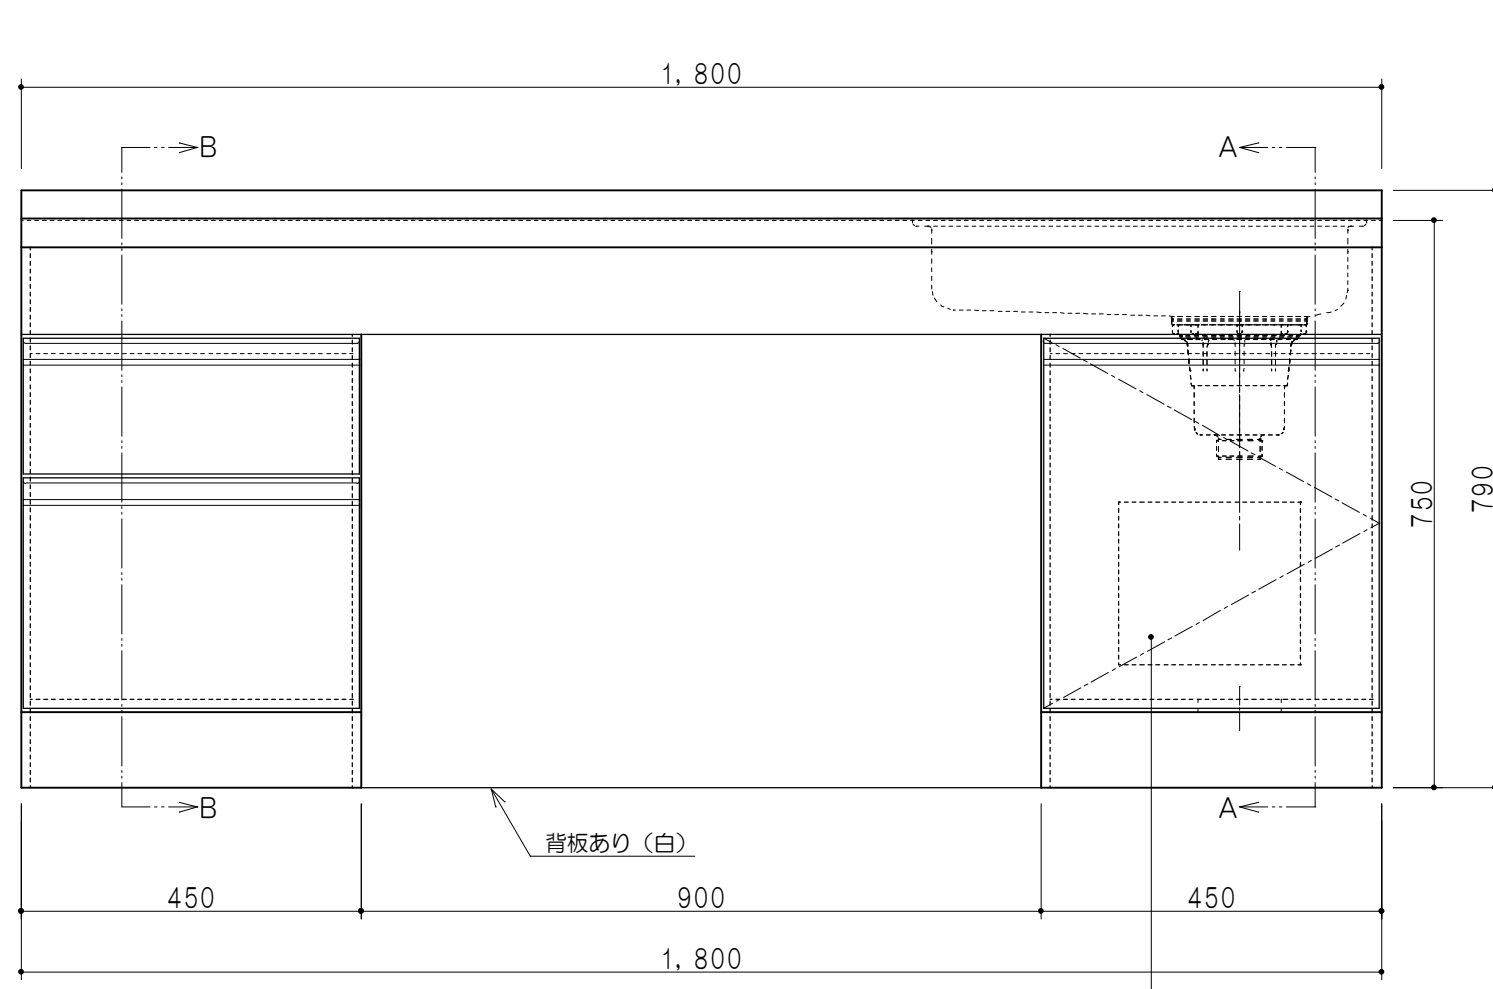

扉色	
M	木目
W	ホワイト

平面図

仕様	
トップ	ステンレスSUS304 銀河エンボス 0.6t ゴミ収納器
側板	低圧メラミン化粧パーティクルボード 12t
地板	片面フラッシュ 17.5t EBコーティング化粧板
背板	片面フラッシュ 17.5t 内部:グレー、外部:白
台輪	ウレタンコート紙貼パーティクルボード 12t
扉	両面化粧パーティクルボード 12t
丁番	スライド式丁番
把手	アルミー文字把手
引き出し	メタルボックス スライドレール
その他	包丁差し

B-B断面図

立面図

A-A断面図

名称	おばあちゃんの流し台	図面名称	M6-180DSA2 (右)	株式会社	SCALE	1/10	DATA	2015.03.24	CHECKED	DRAWING	M. I	SHEET NO.
----	------------	------	----------------	------	-------	------	------	------------	---------	---------	------	-----------