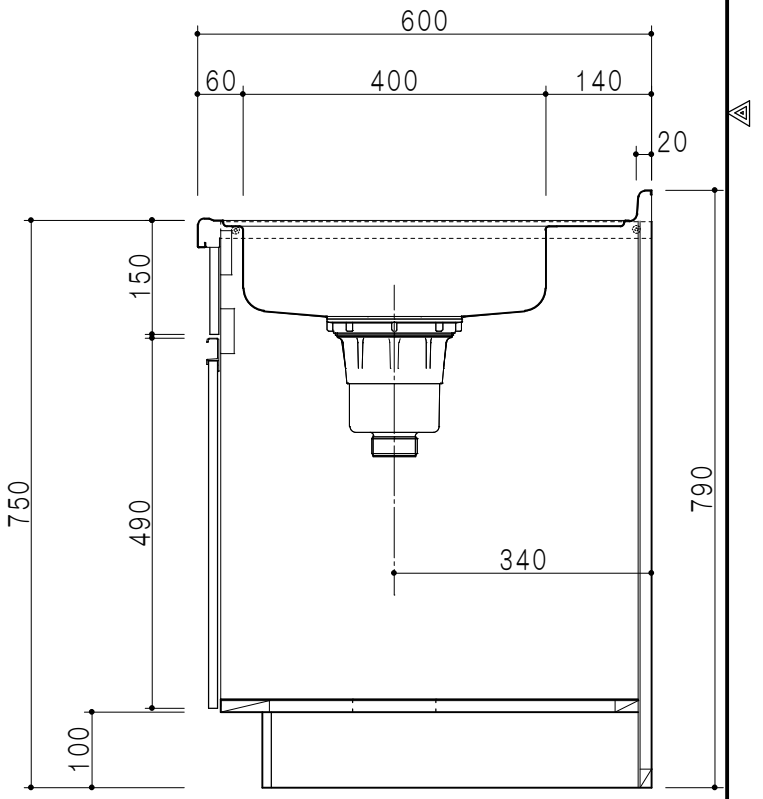

扉色	
M	木目
W	ホワイト

平面図

仕様	
トップ	ステンレスSUS304 銀河エンボス 0.6t ゴミ収納器
側板	低圧メラミン化粧パーティクルボード 12t
地板	片面フラッシュ 17.5t EBコーティング化粧板
背板	片面フラッシュ 17.5t 内部:グレー、外部:白
台輪	ウレタンコート紙貼パーティクルボード 12t
扉	両面化粧パーティクルボード 12t
丁番	スライド式丁番
把手	アルミー文字把手
引き出し	メタルボックス スライドレール
その他	包丁差し

B-B断面図

立面図

A-A断面図

名称	おばあちゃんの流し台	図面名称	M6-180DSA2 (右)	株式会社	SCALE	1/10	DATA	2015.03.24	CHECKED	DRAWING	M. I	SHEET NO.
----	------------	------	----------------	------	-------	------	------	------------	---------	---------	------	-----------