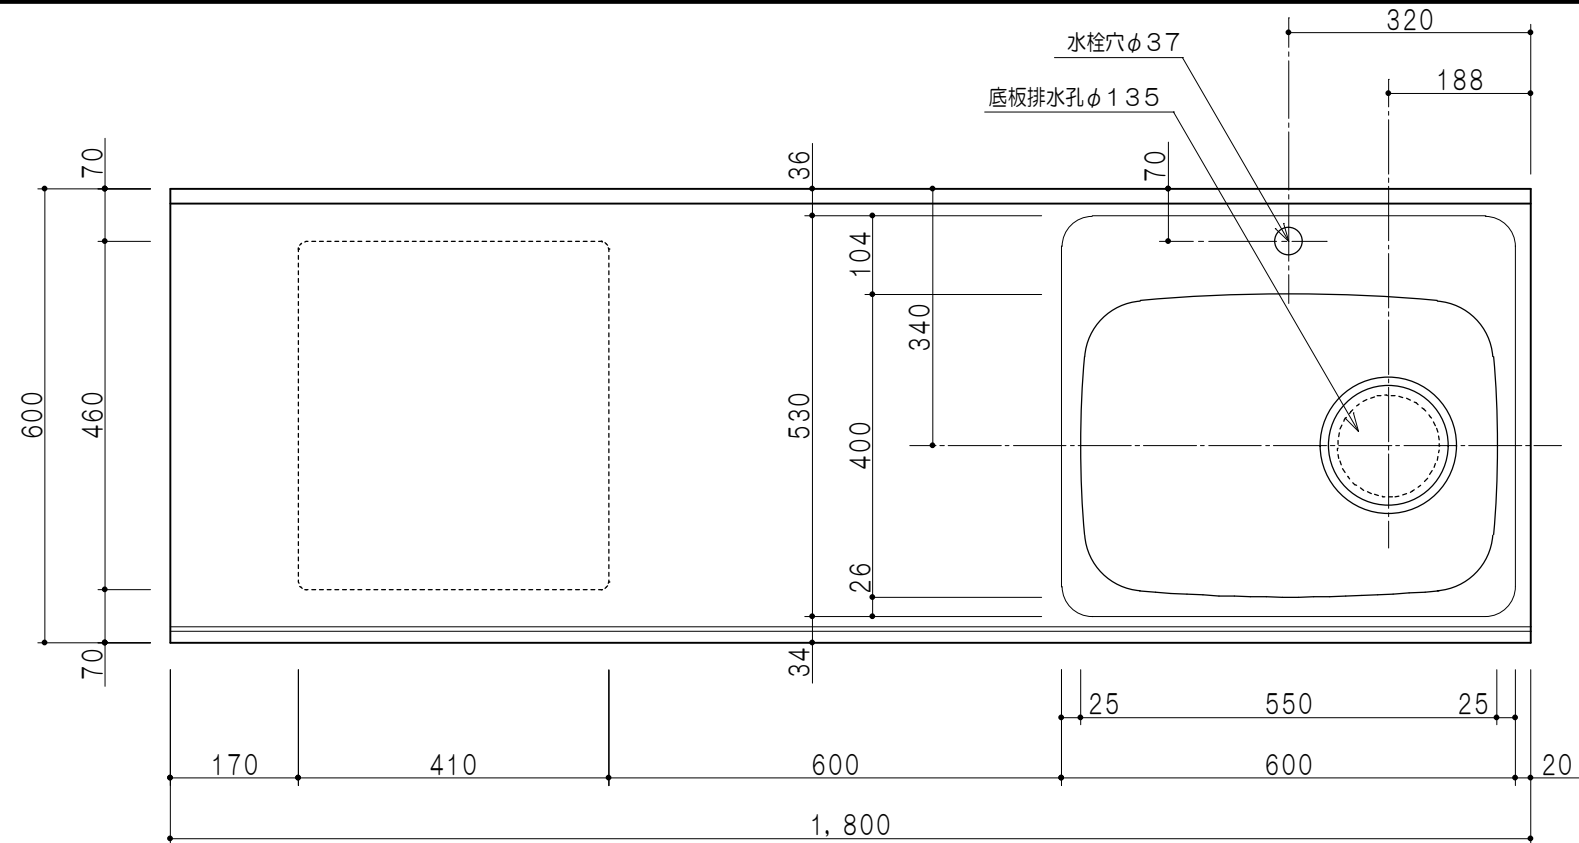

扉色	
M	木目
W	ホワイト

平面図

仕様	
トップ	ステンレスSUS304 銀河エンボス 0.6t ゴミ収納器
側板	低圧メラミン化粧パーティクルボード 12t
地板	片面フラッシュ 17.5t EBコーティング化粧板
背板	片面フラッシュ 17.5t 内部:グレー、外部:白
台輪	ウレタンコート紙貼パーティクルボード 12t
扉	両面化粧パーティクルボード 12t
丁番	スライド式丁番
把手	アルミー文字把手
引き出し	メタルボックス スライドレール
その他	包丁差し

B-B断面図

立面図

A-A断面図

名称	おばあちゃんの流し台	図面名称	M6-180DSA2 (右)	株式会社	SCALE	1/10	DATA	2015.03.24	CHECKED	DRAWING	M. I	SHEET NO.
----	------------	------	----------------	------	-------	------	------	------------	---------	---------	------	-----------