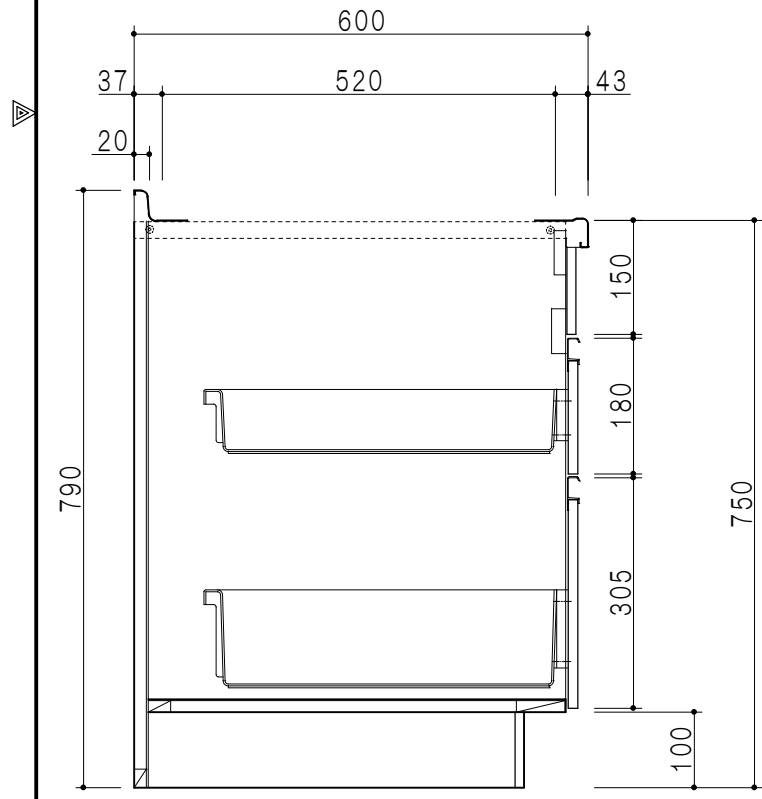

扉色	
M	木目
W	ホワイト

平面図

仕様	
トップ	ステンレスSUS304 銀河エンボス 0.6t ゴミ収納器
側板	低圧メラミン化粧パーティクルボード 12t
地板	片面フラッシュ 17.5t EBコーティング化粧板
背板	片面フラッシュ 17.5t 内部:グレー、外部:白
台輪	ウレタンコート紙貼パーティクルボード 12t
扉	両面化粧パーティクルボード 12t
丁番	スライド式丁番
把手	アルミー文字把手
引き出し	メタルボックス スライドレール
その他	包丁差し

B-B断面図

立面図

A-A断面図

名称	おばあちゃんの流し台	図面名称	M6-180DSA2 (右)	株式会社	SCALE	1/10	DATA	2015.03.24	CHECKED	DRAWING	M. I	SHEET NO.
----	------------	------	----------------	------	-------	------	------	------------	---------	---------	------	-----------