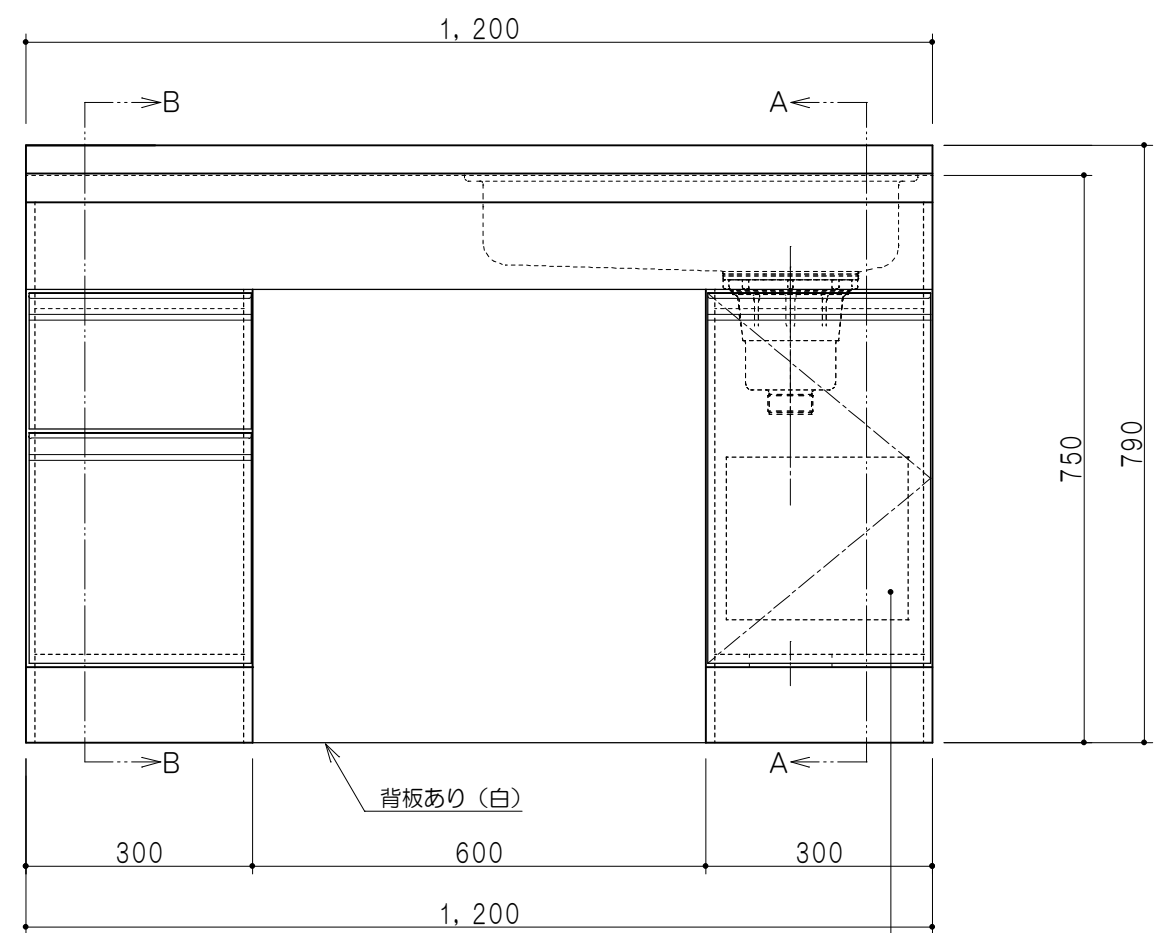

扉色	
M	木目
W	ホワイト

平面図

仕様	
トップ	ステンレスSUS304 銀河エンボス 0.6t ゴミ収納器
側板	低圧メラミン化粧パーティクルボード 12t
地板	片面フラッシュ 17.5t EBコーティング化粧板
背板	片面フラッシュ 17.5t 内部：グレー、外部：白
台輪	ウレタンコート紙貼パーティクルボード 12t
扉	両面化粧パーティクルボード 12t
丁番	スライド式丁番
把手	アルミー文字把手
引き出し	メタルボックス スライドレール
その他	包丁差し

B-B断面図

立面図

A-A断面図

名称	おばあちゃんの流し台	図面名称	M6-120DSA (右)	株式会社	SCALE	1/10	DATA	2014.10.21	CHECKED	DRAWING	M. I	SHEET NO.
----	------------	------	---------------	------	-------	------	------	------------	---------	---------	------	-----------