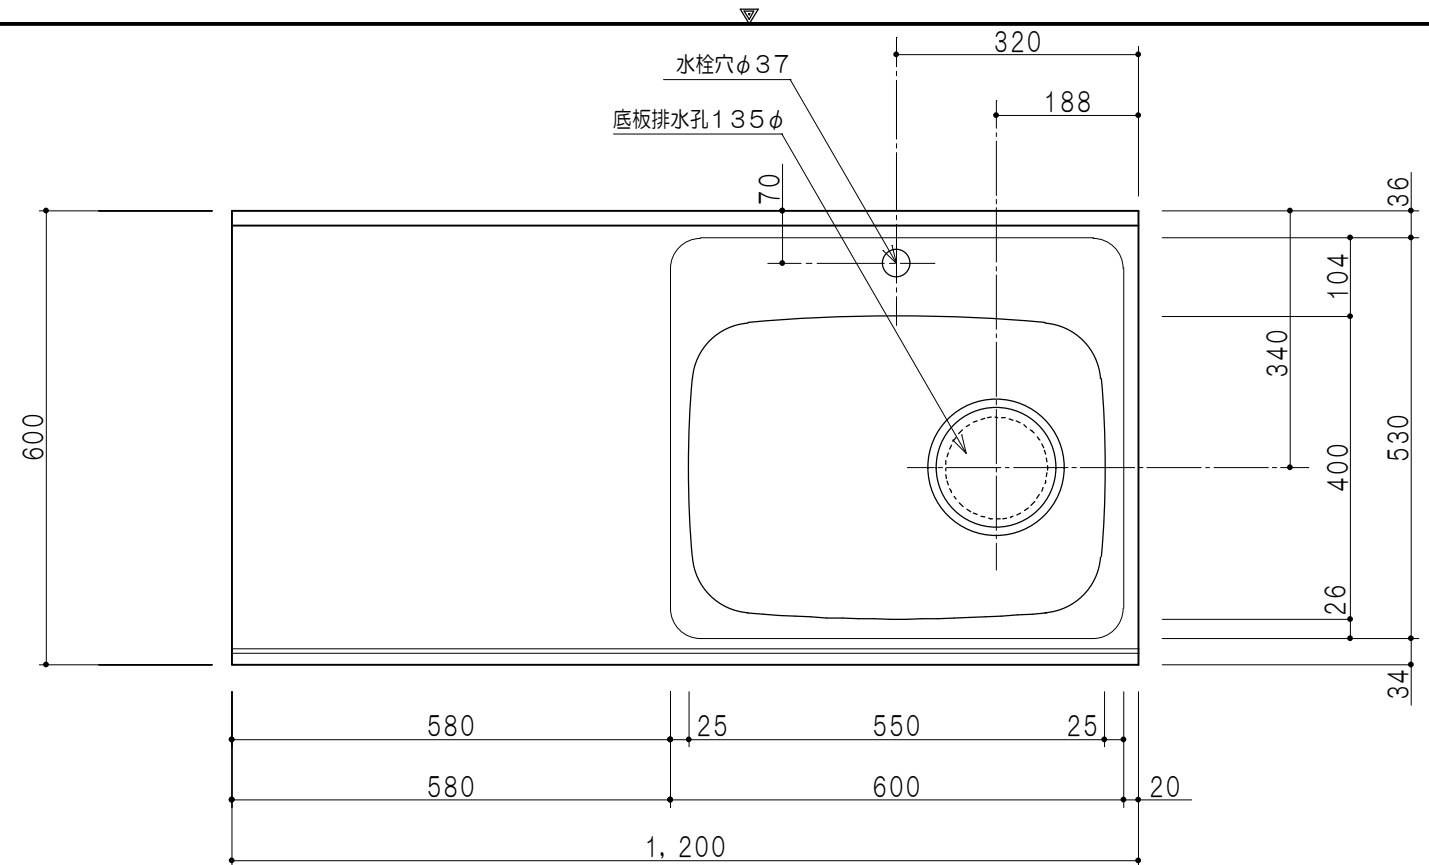

扉色	
M	木目
W	ホワイト

平面図

仕様	
トップ	ステンレスSUS304 銀河エンボス 0.6t ゴミ収納器
側板	低圧メラミン化粧パーティクルボード 12t
地板	片面フラッシュ 17.5t EBコーティング化粧板
背板	片面フラッシュ 17.5t 内部：グレー、外部：白
台輪	ウレタンコート紙貼パーティクルボード 12t
扉	両面化粧パーティクルボード 12t
丁番	スライド式丁番
把手	アルミー文字把手
引き出し	メタルボックス スライドレール
その他	包丁差し

B-B断面図

立面図

A-A断面図

名称	おばあちゃんの流し台	図面名称	M6-120DSA (右)	株式会社	SCALE	1/10	DATA	2014.10.21	CHECKED	DRAWING	M. I	SHEET NO.
----	------------	------	---------------	------	-------	------	------	------------	---------	---------	------	-----------