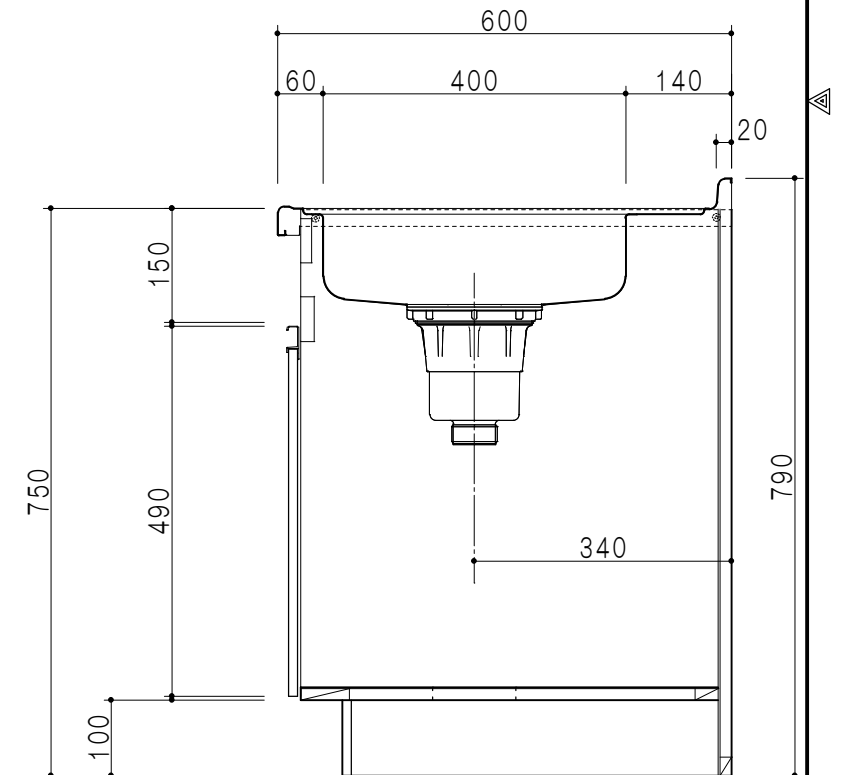

扉色	
M	木目
W	ホワイト

平面図

仕様	
トップ	ステンレスSUS304 銀河エンボス 0.6t ゴミ収納器
側板	低圧メラミン化粧パーティクルボード 12t
地板	片面フラッシュ 17.5t EBコーティング化粧板
背板	片面フラッシュ 17.5t 内部：グレー、外部：白
台輪	ウレタンコート紙貼パーティクルボード 12t
扉	両面化粧パーティクルボード 12t
丁番	スライド式丁番
把手	アルミー文字把手
引き出し	メタルボックス スライドレール
その他	包丁差し

B-B断面図

立面図

A-A断面図

名称	おばあちゃんの流し台	図面名称	M6-120DSA (右)	株式会社	SCALE	1/10	DATA	2014.10.21	CHECKED	DRAWING	M. I	SHEET NO.
----	------------	------	---------------	------	-------	------	------	------------	---------	---------	------	-----------