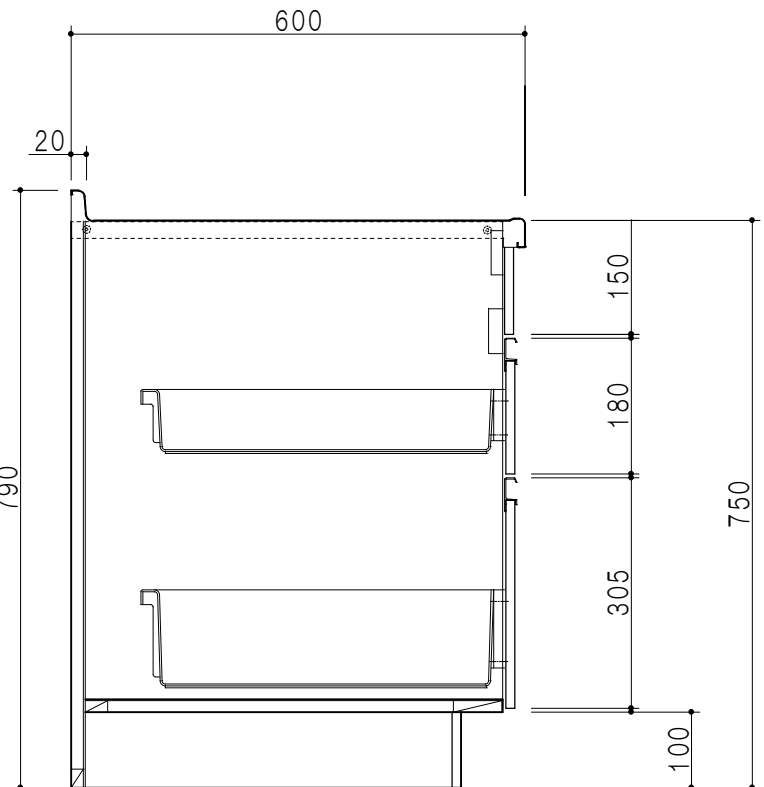

扉色	
M	木目
W	ホワイト

平面図

仕様	
トップ	ステンレスSUS304 銀河エンボス 0.6t ゴミ収納器
側板	低圧メラミン化粧パーティクルボード 12t
地板	片面フラッシュ 17.5t EBコーティング化粧板
背板	片面フラッシュ 17.5t 内部：グレー、外部：白
台輪	ウレタンコート紙貼パーティクルボード 12t
扉	両面化粧パーティクルボード 12t
丁番	スライド式丁番
把手	アルミー文字把手
引き出し	メタルボックス スライドレール
その他	包丁差し

B-B断面図

立面図

A-A断面図

名称	おばあちゃんの流し台	図面名称	M6-120DSA (右)	株式会社	SCALE	1/10	DATA	2014.10.21	CHECKED	DRAWING	M. I	SHEET NO.
----	------------	------	---------------	------	-------	------	------	------------	---------	---------	------	-----------