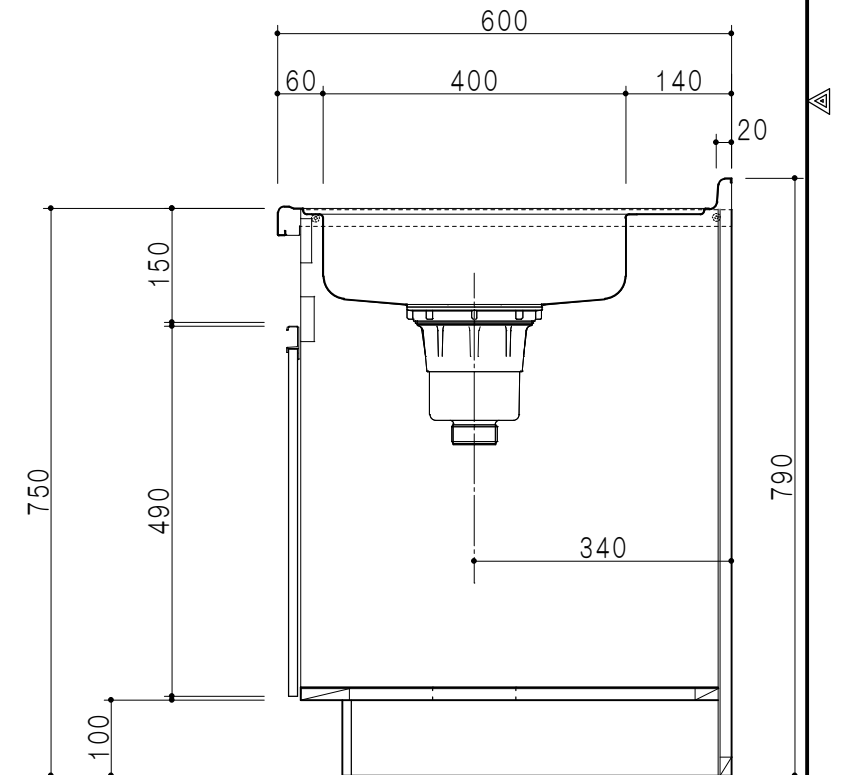

扉色	
M	木目
W	ホワイト

平面図

仕様	
トップ	ステンレスSUS304 銀河エンボス 0.6t ゴミ収納器
側板	低圧メラミン化粧パーティクルボード 12t
地板	片面フラッシュ 17.5t EBコーティング化粧板
背板	片面フラッシュ 17.5t 内部：グレー、外部：白
台輪	ウレタンコート紙貼パーティクルボード 12t
扉	両面化粧パーティクルボード 12t
丁番	スライド式丁番
把手	アルミー文字把手
引き出し	メタルボックス スライドレール
その他	包丁差し

B-B断面図

立面図

A-A断面図

名称	おばあちゃんの流し台	図面名称	M6-120DSA1 (右)	株式会社	SCALE	1/10	DATA	2014.10.21	CHECKED	DRAWING	M. I	SHEET NO.
----	------------	------	----------------	------	-------	------	------	------------	---------	---------	------	-----------