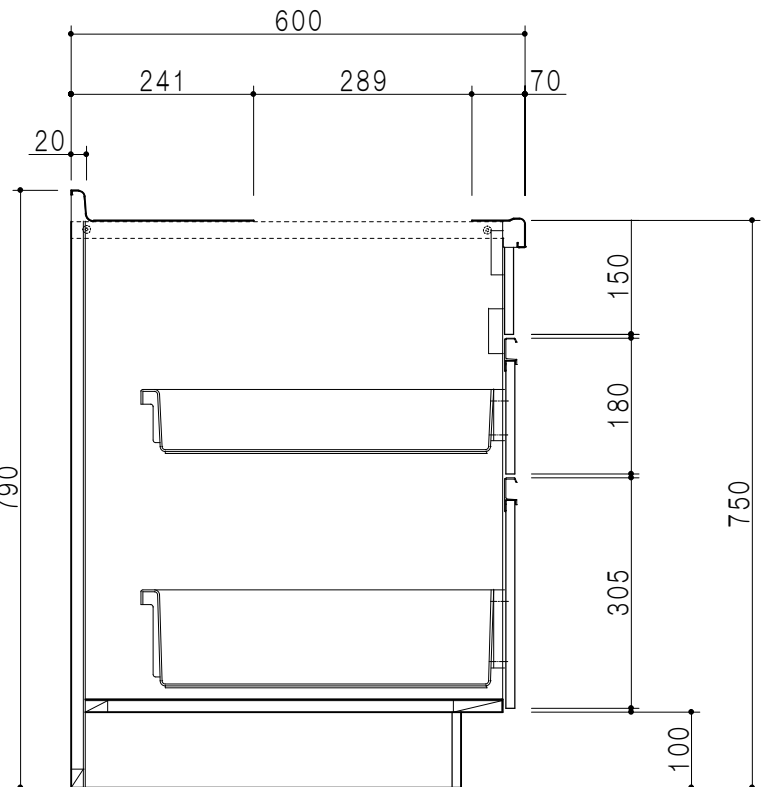

扉色	
M	木目
W	ホワイト

平面図

仕様	
トップ	ステンレスSUS304 銀河エンボス 0.6t ゴミ収納器
側板	低圧メラミン化粧パーティクルボード 12t
地板	片面フラッシュ 17.5t EBコーティング化粧板
背板	片面フラッシュ 17.5t 内部：グレー、外部：白
台輪	ウレタンコート紙貼パーティクルボード 12t
扉	両面化粧パーティクルボード 12t
丁番	スライド式丁番
把手	アルミー文字把手
引き出し	メタルボックス スライドレール
その他	包丁差し

B-B断面図

立面図

A-A断面図

名称	おばあちゃんの流し台	図面名称	M6-120DSA1 (右)	株式会社	SCALE	1/10	DATA	2014.10.21	CHECKED	DRAWING	M. I	SHEET NO.
----	------------	------	----------------	------	-------	------	------	------------	---------	---------	------	-----------