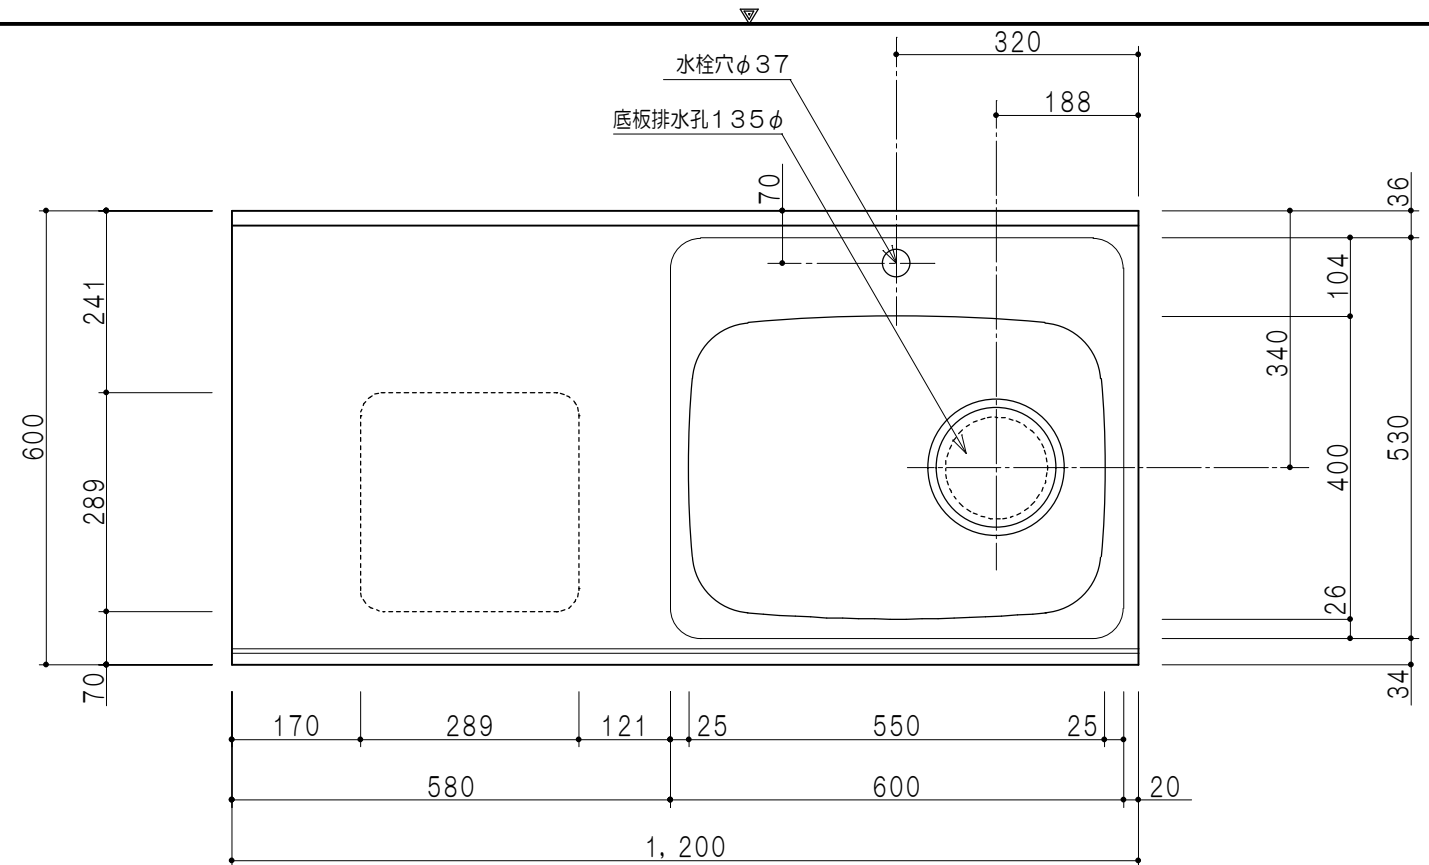

扉色	
M	木目
W	ホワイト

平面図

仕様	
トップ	ステンレスSUS304 銀河エンボス 0.6t ゴミ収納器
側板	低圧メラミン化粧パーティクルボード 12t
地板	片面フラッシュ 17.5t EBコーティング化粧板
背板	片面フラッシュ 17.5t 内部：グレー、外部：白
台輪	ウレタンコート紙貼パーティクルボード 12t
扉	両面化粧パーティクルボード 12t
丁番	スライド式丁番
把手	アルミー文字把手
引き出し	メタルボックス スライドレール
その他	包丁差し

B-B断面図

立面図

A-A断面図

名称	おばあちゃんの流し台	図面名称	M6-120DSA1 (右)	株式会社	SCALE	1/10	DATA	2014.10.21	CHECKED	DRAWING	M. I	SHEET NO.
----	------------	------	----------------	------	-------	------	------	------------	---------	---------	------	-----------