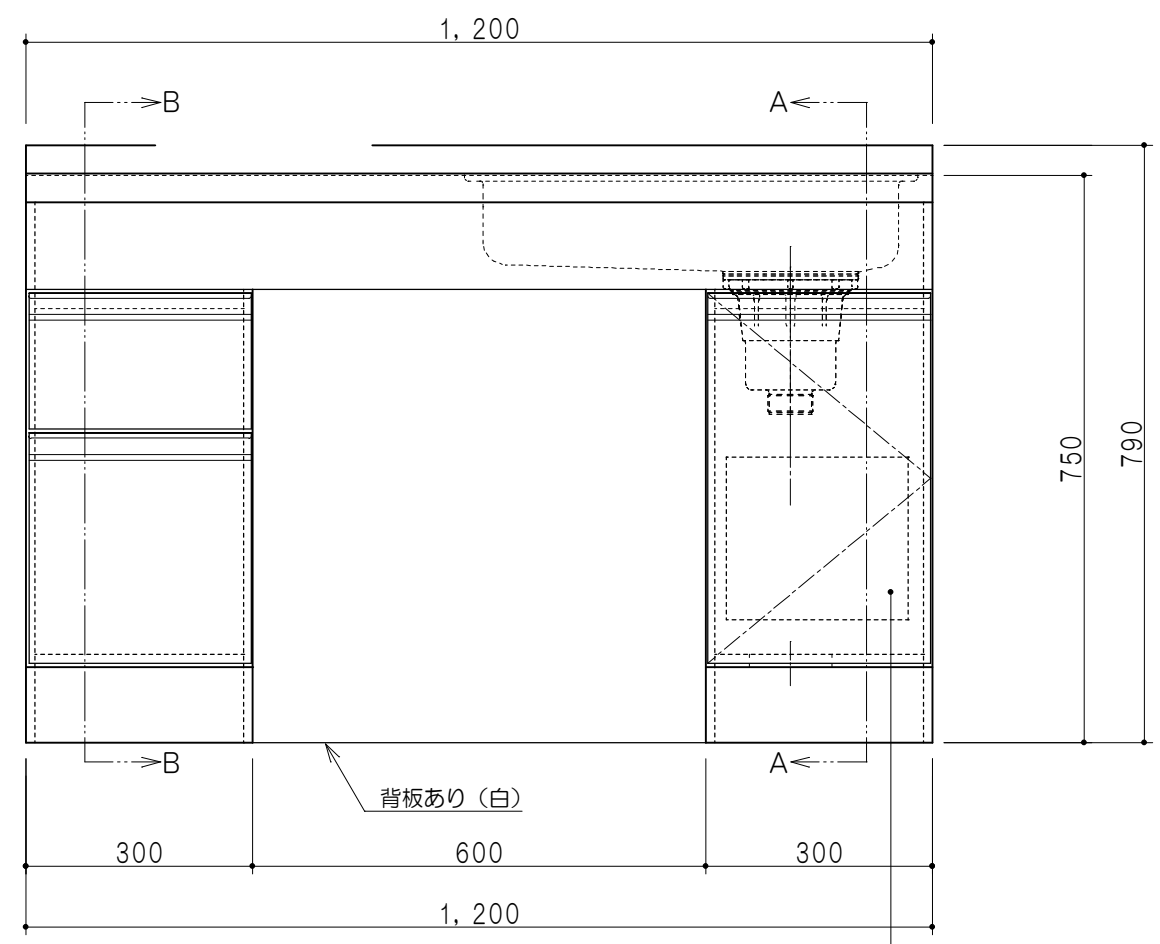

扉色	
M	木目
W	ホワイト

平面図

仕様	
トップ	ステンレスSUS304 銀河エンボス 0.6t ゴミ収納器
側板	低圧メラミン化粧パーティクルボード 12t
地板	片面フラッシュ 17.5t EBコーティング化粧板
背板	片面フラッシュ 17.5t 内部：グレー、外部：白
台輪	ウレタンコート紙貼パーティクルボード 12t
扉	両面化粧パーティクルボード 12t
丁番	スライド式丁番
把手	アルミー文字把手
引き出し	メタルボックス スライドレール
その他	包丁差し

B-B断面図

立面図

A-A断面図

名称	おばあちゃんの流し台	図面名称	M6-120DSA1 (右)	株式会社	SCALE	1/10	DATA	2014.10.21	CHECKED	DRAWING	M. I	SHEET NO.
----	------------	------	----------------	------	-------	------	------	------------	---------	---------	------	-----------