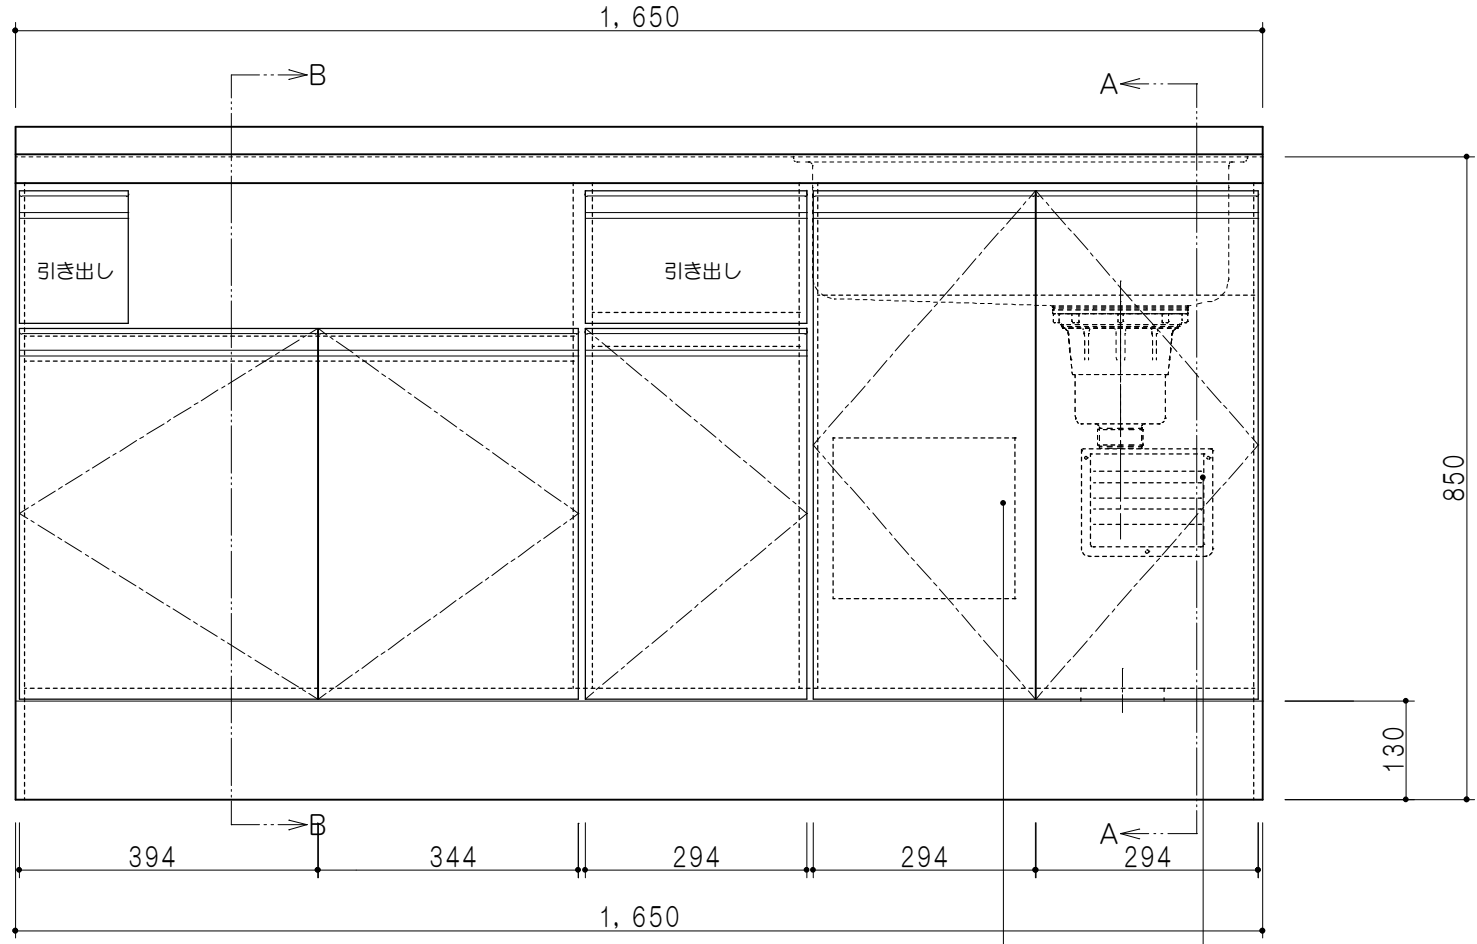

扉色/M5	
W	ホワイト
M	木目
扉色/S3	
IW	アイスホワイト
BR	ブライトレッド
ME	チーク
BE	ブラック

平面図

仕様	
トップ	ステンレスSUS304 銀河エンボス 0.6t ゴミ収納器
側板	低圧メラミン化粧パーティクルボード 12t
地板	片面フラッシュ 17.5t EBコーティング化粧板
背板	片面フラッシュ 17.5t
台輪	両面化粧パーティクルボード 12t
扉	両面化粧パーティクルボード 12t
丁番	ワンタッチスライド式丁番
把手	アルミー文字把手
引き出し	メタルボックス スライドレール
	引き出しトレイ付き
その他	小物入れ 包丁差し

B-B断面図

立面図

A-A断面図

名称	コンパクトキッチン 流し台	図面名称	M5 (S3) -165DS3G (右) □	株式会社	SCALE	1/10	DATA	2014.09.14	CHECKED	DRAWING	M. I	SHEET NO.
----	---------------	------	------------------------	------	-------	------	------	------------	---------	---------	------	-----------