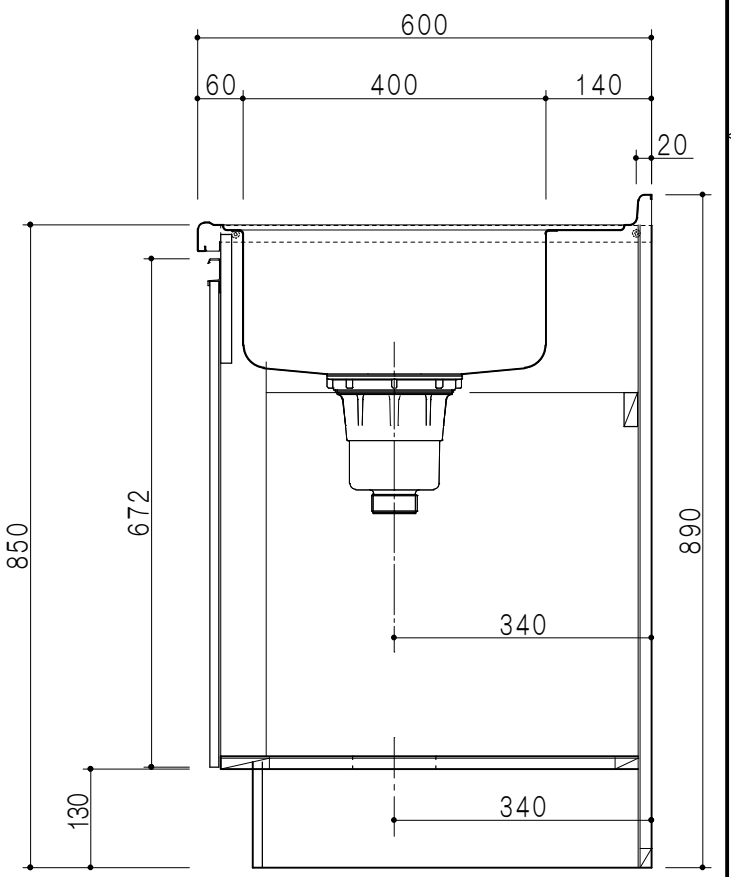

扉色/M5	
W	ホワイト
M	木目
扉色/S3	
IW	アイスホワイト
BR	ブライトレッド
ME	チーク
BE	ブラック

平面図

仕様	
トップ	ステンレスSUS304 銀河エンボス 0.6t ゴミ収納器
側板	低圧メラミン化粧パーティクルボード 12t
地板	片面フラッシュ 17.5t EBコーティング化粧板
背板	片面フラッシュ 17.5t
台輪	両面化粧パーティクルボード 12t
扉	両面化粧パーティクルボード 12t
丁番	ワンタッチスライド式丁番
把手	アルミー文字把手
引き出し	メタルボックス スライドレール
	引き出しトレイ付き
その他	小物入れ 包丁差し

B-B断面図

立面図

A-A断面図

名称	コンパクトキッチン 流し台	図面名称	M5 (S3) -165DS3G (右) □	株式会社	SCALE	1/10	DATA	2014.09.14	CHECKED	DRAWING	M. I	SHEET NO.
----	---------------	------	------------------------	------	-------	------	------	------------	---------	---------	------	-----------