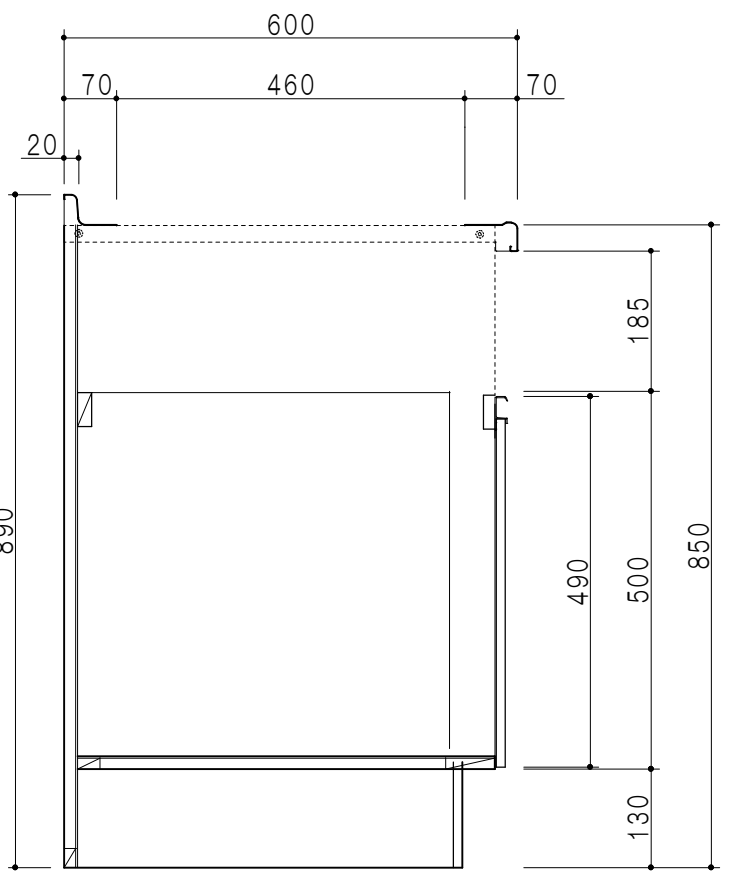

扉色/M5	
W	ホワイト
M	木目
扉色/S3	
IW	アイスホワイト
BR	ブライトレッド
ME	チーク
BE	ブラック

平面図

仕様	
トップ	ステンレスSUS304 銀河エンボス 0.6t ゴミ収納器
側板	低圧メラミン化粧パーティクルボード 12t
地板	片面フラッシュ 17.5t EBコーティング化粧板
背板	片面フラッシュ 17.5t
台輪	両面化粧パーティクルボード 12t
扉	両面化粧パーティクルボード 12t
丁番	ワンタッチスライド式丁番
把手	アルミー文字把手
引き出し	メタルボックス スライドレール
	引き出しトレイ付き
その他	小物入れ 包丁差し

B-B断面図

立面図

A-A断面図

名称	コンパクトキッチン 流し台	図面名称	M5 (S3) -165DS3G (右) □	株式会社	SCALE	1/10	DATA	2014.09.14	CHECKED	DRAWING	M. I	SHEET NO.
----	---------------	------	------------------------	------	-------	------	------	------------	---------	---------	------	-----------