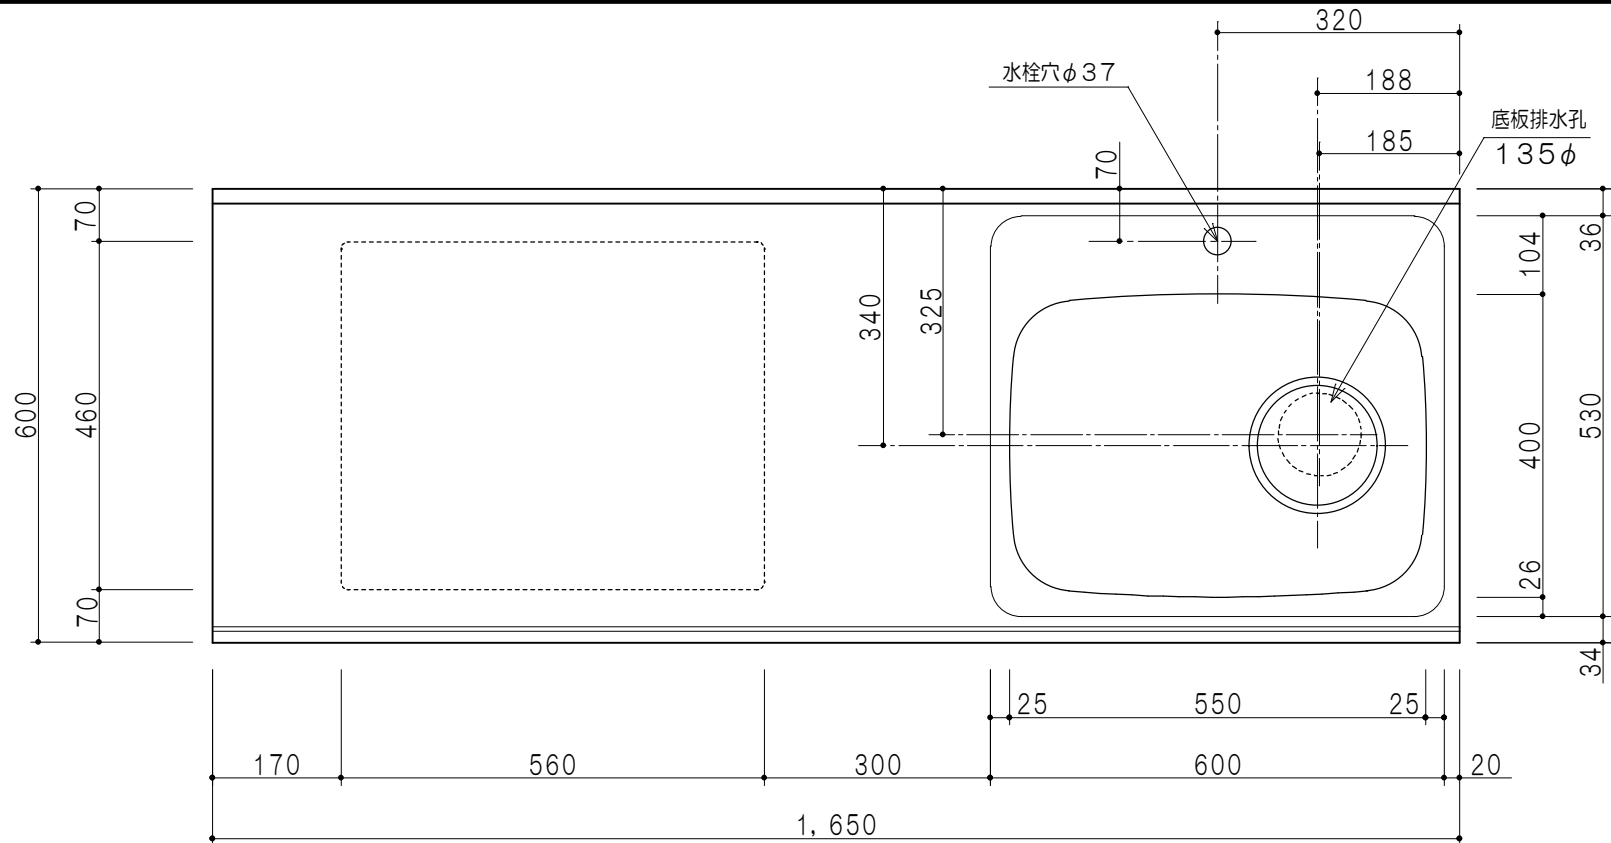

扉色/M5	
W	ホワイト
M	木目
扉色/S3	
IW	アイスホワイト
BR	ブライトレッド
ME	チーク
BE	ブラック

平面図

仕様	
トップ	ステンレスSUS304 銀河エンボス 0.6t ゴミ収納器
側板	低圧メラミン化粧パーティクルボード 12t
地板	片面フラッシュ 17.5t EBコーティング化粧板
背板	片面フラッシュ 17.5t
台輪	両面化粧パーティクルボード 12t
扉	両面化粧パーティクルボード 12t
丁番	ワンタッチスライド式丁番
把手	アルミー文字把手
引き出し	メタルボックス スライドレール
	引き出しトレイ付き
その他	小物入れ 包丁差し

B-B断面図

立面図

A-A断面図

名称	コンパクトキッチン 流し台	図面名称	M5 (S3) -165DS3G (右) □	株式会社	SCALE	1/10	DATA	2014.09.14	CHECKED	DRAWING	M. I	SHEET NO.
----	---------------	------	------------------------	------	-------	------	------	------------	---------	---------	------	-----------