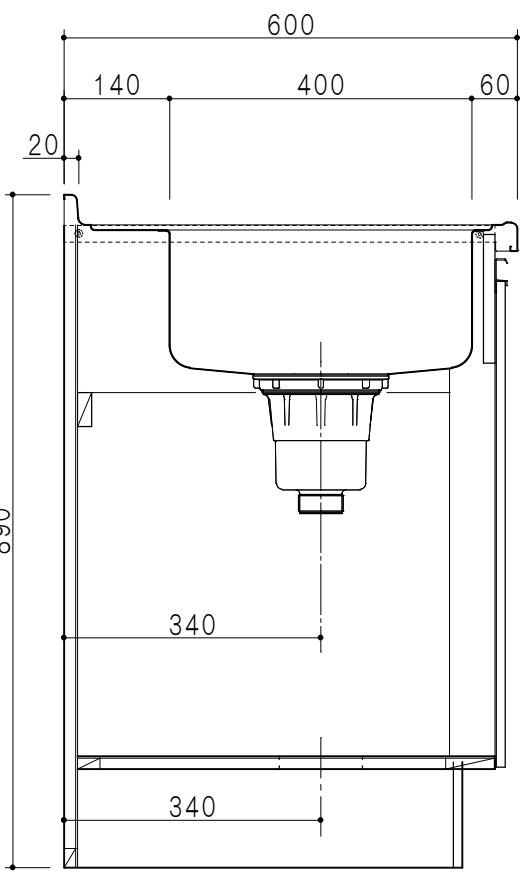

扉色/M5	
W	ホワイト
M	木目
扉色/S3	
IW	アイスホワイト
BR	ブライトレッド
ME	チーク
BE	ブラック

平面図

仕様	
トップ	ステンレスSUS304 銀河エンボス 0.6t ゴミ収納器
側板	低圧メラミン化粧パーティクルボード 12t
地板	片面フラッシュ 17.5t EBコーティング化粧板
背板	片面フラッシュ 17.5t
台輪	両面化粧パーティクルボード 12t
扉	両面化粧パーティクルボード 12t
丁番	ワンタッチスライド式丁番
把手	アルミー文字把手
引き出し	メタルボックス スライドレール 引き出しトレイ付き
その他	小物入れ 包丁差し

A-A断面図

立面図

B-B断面図

名称	コンパクトキッチン 流し台	図面名称	M5 (S3) -150DS2G (左) □	SCALE	1/10	DATA	2014.09.29	CHECKED	DRAWING	SHEET NO.
									M. I	