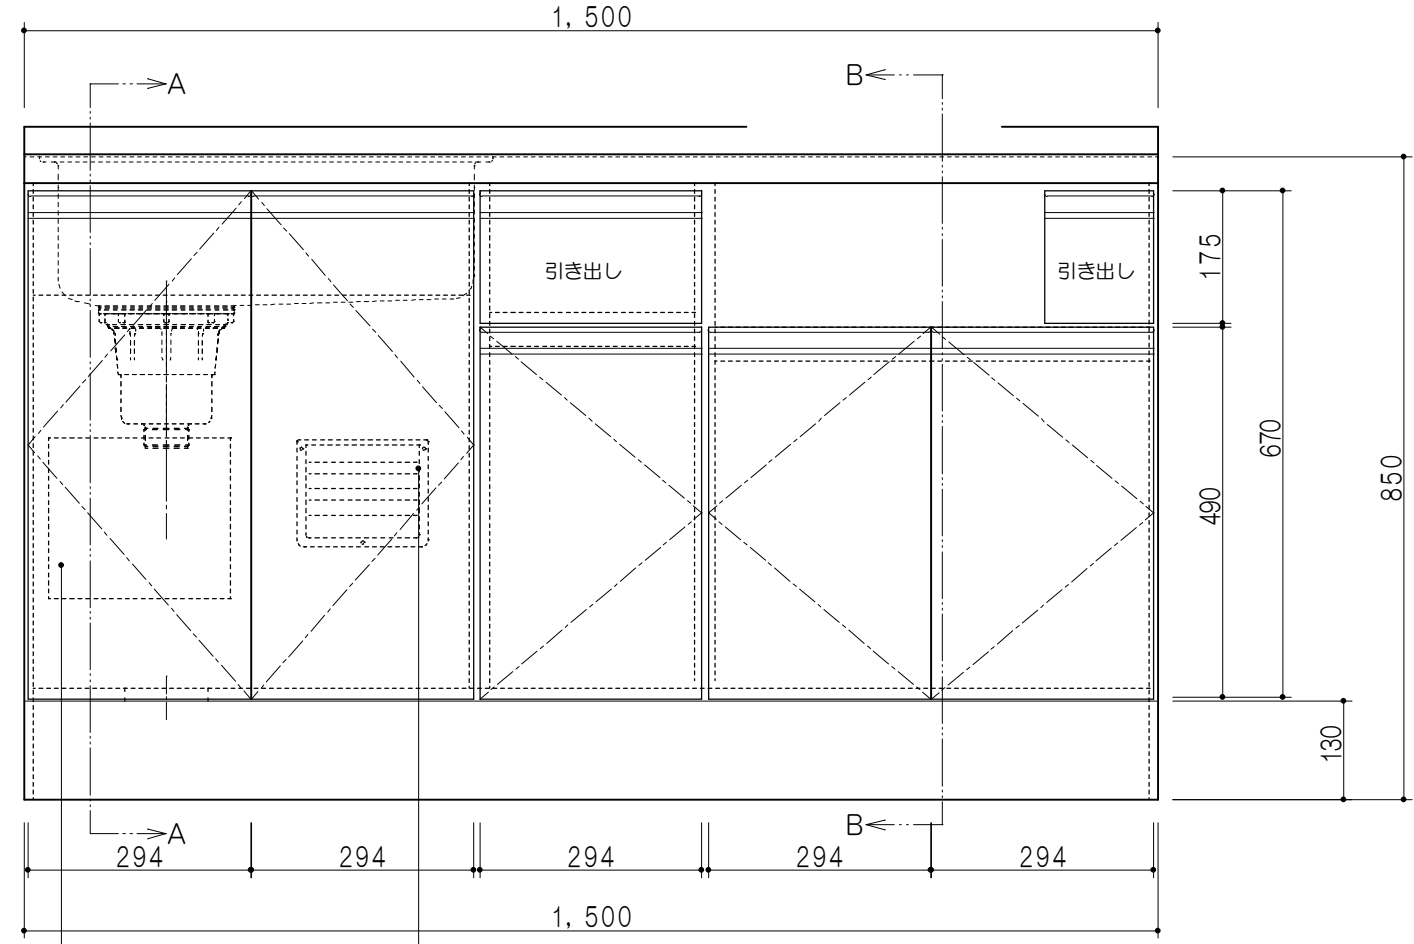

扉色/M5	
W	ホワイト
M	木目
扉色/S3	
IW	アイスホワイト
BR	ブライトレッド
ME	チーク
BE	ブラック

平面図

仕様	
トップ	ステンレスSUS304 銀河エンボス 0.6t ゴミ収納器
側板	低圧メラミン化粧パーティクルボード 12t
地板	片面フラッシュ 17.5t EBコーティング化粧板
背板	片面フラッシュ 17.5t
台輪	両面化粧パーティクルボード 12t
扉	両面化粧パーティクルボード 12t
丁番	ワンタッチスライド式丁番
把手	アルミー文字把手
引き出し	メタルボックス スライドレール 引き出しトレイ付き
その他	小物入れ 包丁差し

A-A断面図

立面図

B-B断面図

名称	コンパクトキッチン 流し台	図面名称	M5 (S3) -150DS2G (左) □	SCALE	1/10	DATA	2014.09.29	CHECKED	DRAWING	SHEET NO.
									M. I	