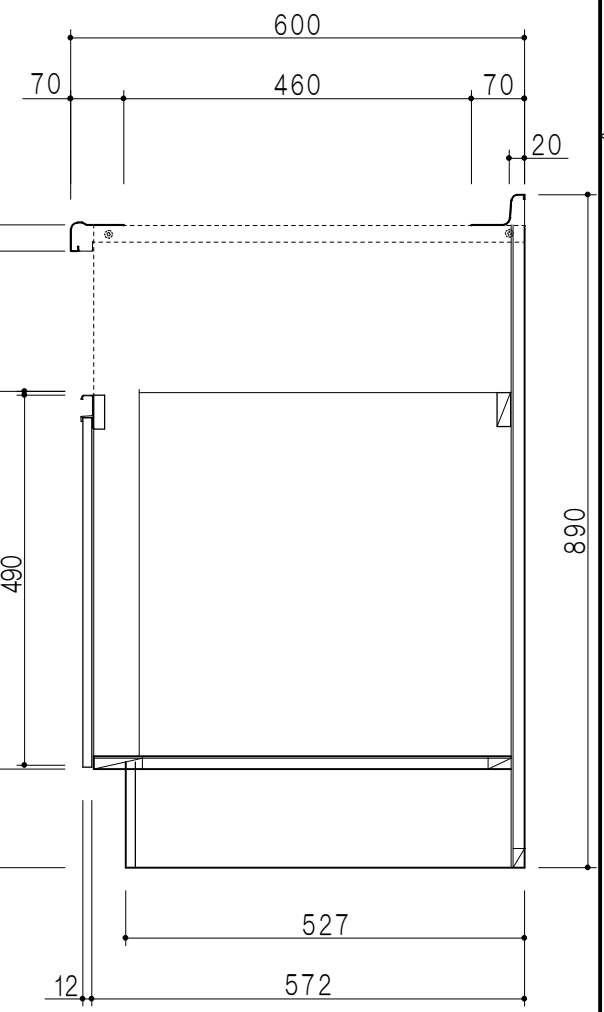

扉色/M5	
W	ホワイト
M	木目
扉色/S3	
IW	アイスホワイト
BR	ブライトレッド
ME	チーク
BE	ブラック

平面図

仕様	
トップ	ステンレスSUS304 銀河エンボス 0.6t ゴミ収納器
側板	低圧メラミン化粧パーティクルボード 12t
地板	片面フラッシュ 17.5t EBコーティング化粧板
背板	片面フラッシュ 17.5t
台輪	両面化粧パーティクルボード 12t
扉	両面化粧パーティクルボード 12t
丁番	ワンタッチスライド式丁番
把手	アルミー文字把手
引き出し	メタルボックス スライドレール 引き出しトレイ付き
その他	小物入れ 包丁差し

A-A断面図

立面図

B-B断面図

名称	コンパクトキッチン 流し台	図面名称	M5 (S3) -150DS2G (左) □	SCALE	1/10	DATA	2014.09.29	CHECKED	DRAWING	SHEET NO.
									M. I	