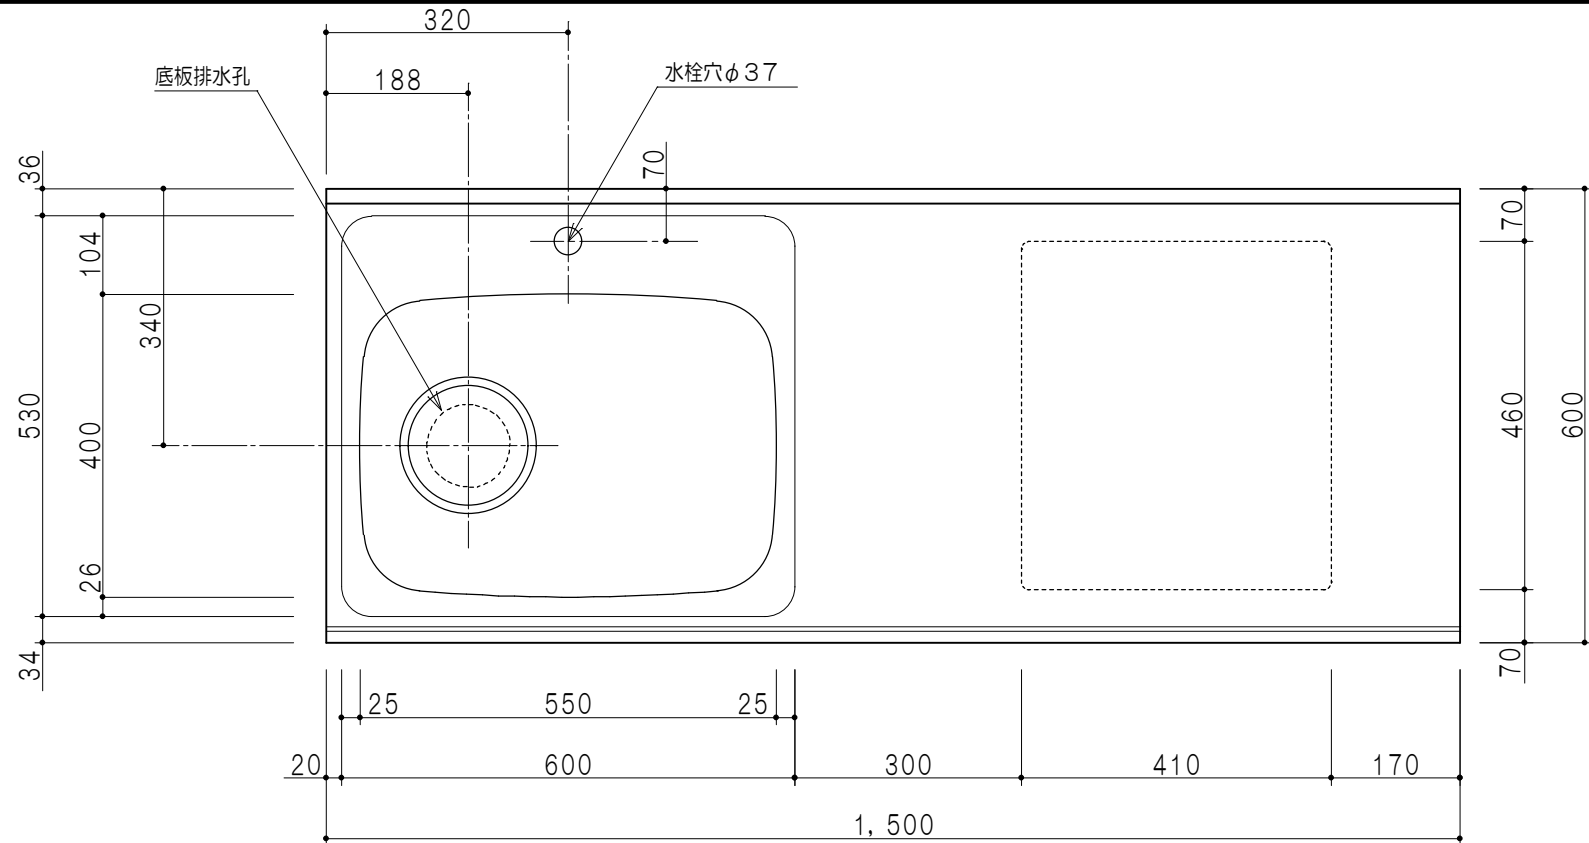

扉色/M5	
W	ホワイト
M	木目
扉色/S3	
IW	アイスホワイト
BR	ブライトレッド
ME	チーク
BE	ブラック

平面図

仕様	
トップ	ステンレスSUS304 銀河エンボス 0.6t ゴミ収納器
側板	低圧メラミン化粧パーティクルボード 12t
地板	片面フラッシュ 17.5t EBコーティング化粧板
背板	片面フラッシュ 17.5t
台輪	両面化粧パーティクルボード 12t
扉	両面化粧パーティクルボード 12t
丁番	ワンタッチスライド式丁番
把手	アルミー文字把手
引き出し	メタルボックス スライドレール 引き出しトレイ付き
その他	小物入れ 包丁差し

A-A断面図

立面図

B-B断面図

名称	コンパクトキッチン 流し台	図面名称	M5 (S3) -150DS2G (左) □	SCALE	1/10	DATA	2014.09.29	CHECKED	DRAWING	SHEET NO.
									M. I	