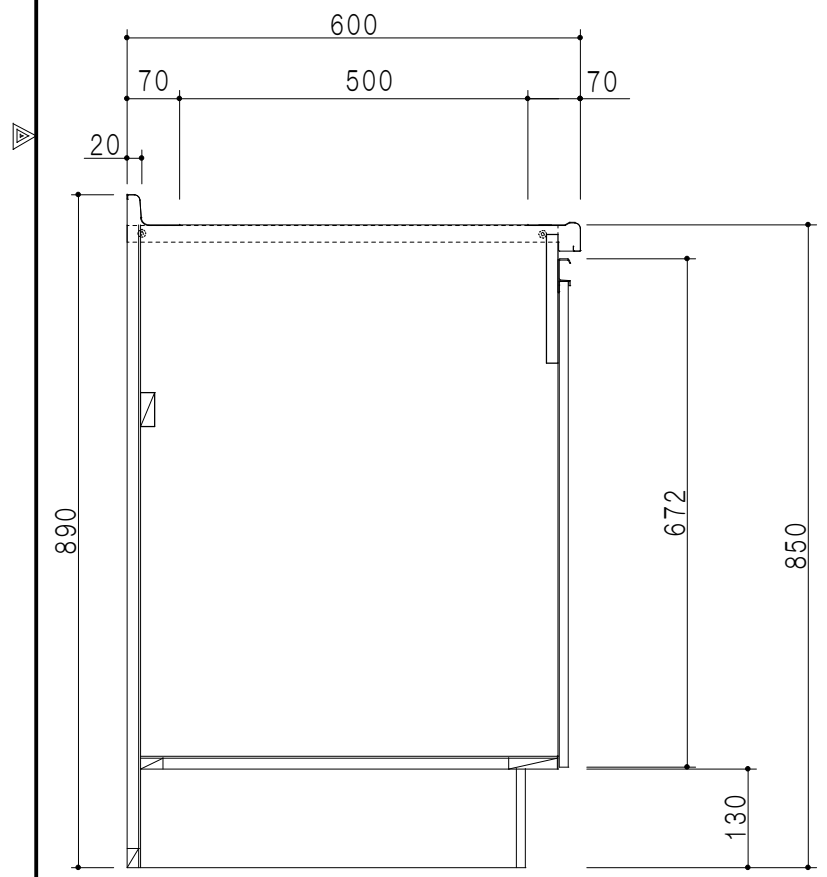

扉色/M5	
W	ホワイト
M	木目
扉色/S3	
IW	アイスホワイト
BR	ブライトレッド
ME	チーク
BE	ブラック

平面図

仕様	
トップ	ステンレスSUS304 銀河エンボス 0.6t ゴミ収納器
側板	低圧メラミン化粧パーティクルボード 12t
地板	片面フラッシュ 17.5t EBコーティング化粧板
背板	片面フラッシュ 17.5t
台輪	両面化粧パーティクルボード 12t
扉	両面化粧パーティクルボード 12t
丁番	ワンタッチスライド式丁番
把手	アルミー文字把手
その他	小物入れ 包丁差し

B-B断面図

立面図

A-A断面図

名称	コンパクトキッチン 流し台	図面名称	M5 (S3) -120S2 (右) □	株式会社	SCALE	1/10	DATA	2014.09.14	CHECKED	DRAWING	M. I	SHEET NO.
----	---------------	------	----------------------	------	-------	------	------	------------	---------	---------	------	-----------