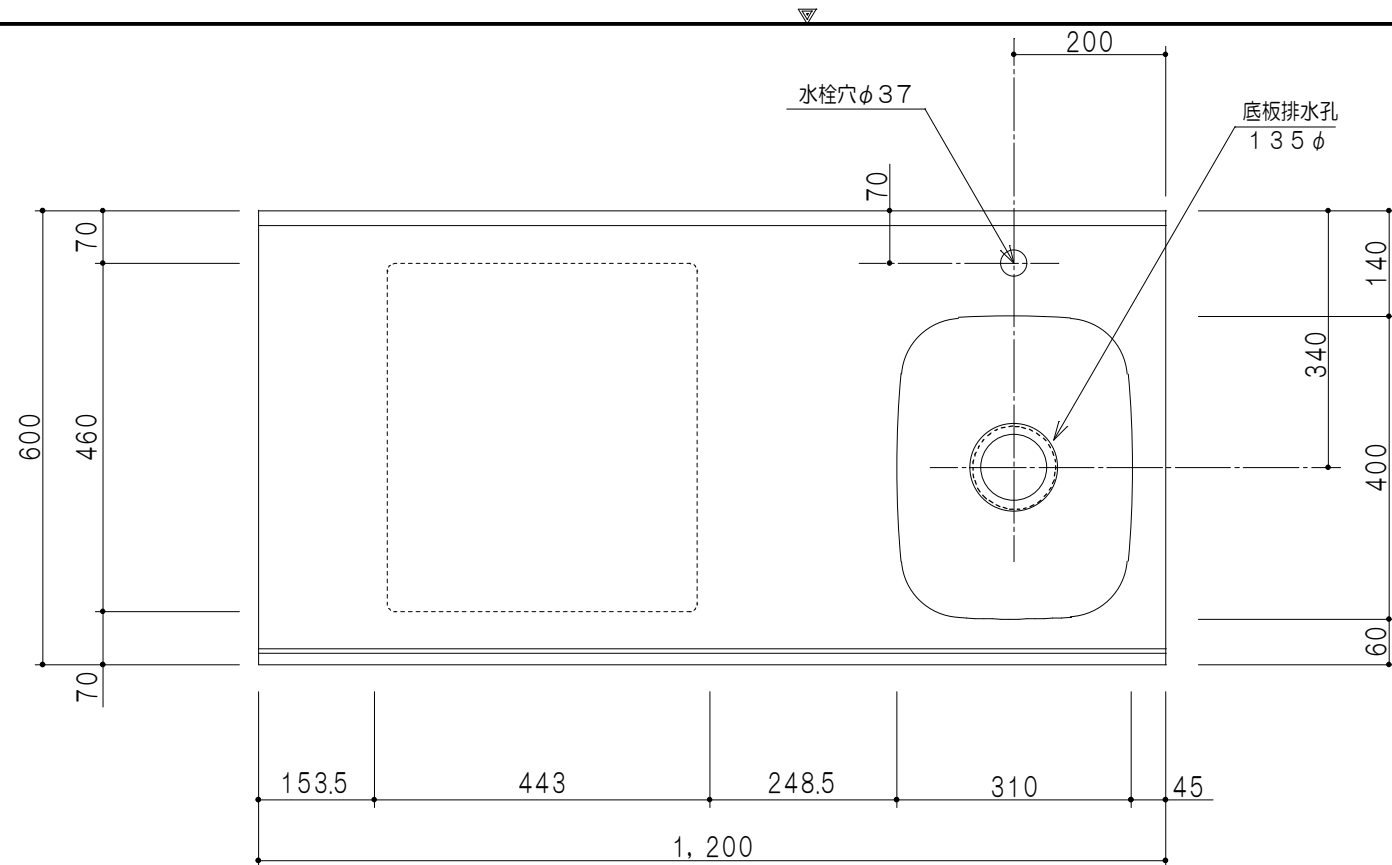

扉色/M5	
W	ホワイト
M	木目
扉色/S3	
IW	アイスホワイト
BR	ブライトレッド
ME	チーク
BE	ブラック

平面図

仕様	
トップ	ステンレスSUS304 銀河エンボス 0.6t ゴミ収納器
側板	低圧メラミン化粧パーティクルボード 12t
地板	片面フラッシュ 17.5t EBコーティング化粧板
背板	片面フラッシュ 17.5t
台輪	両面化粧パーティクルボード 12t
扉	両面化粧パーティクルボード 12t
丁番	ワンタッチスライド式丁番
把手	アルミー文字把手
その他	小物入れ 包丁差し

B-B断面図

立面図

A-A断面図

名称	コンパクトキッチン 流し台	図面名称	M5 (S3) -120S2 (右) □	株式会社	SCALE	1/10	DATA	2014.09.14	CHECKED	DRAWING	M. I	SHEET NO.
----	---------------	------	----------------------	------	-------	------	------	------------	---------	---------	------	-----------