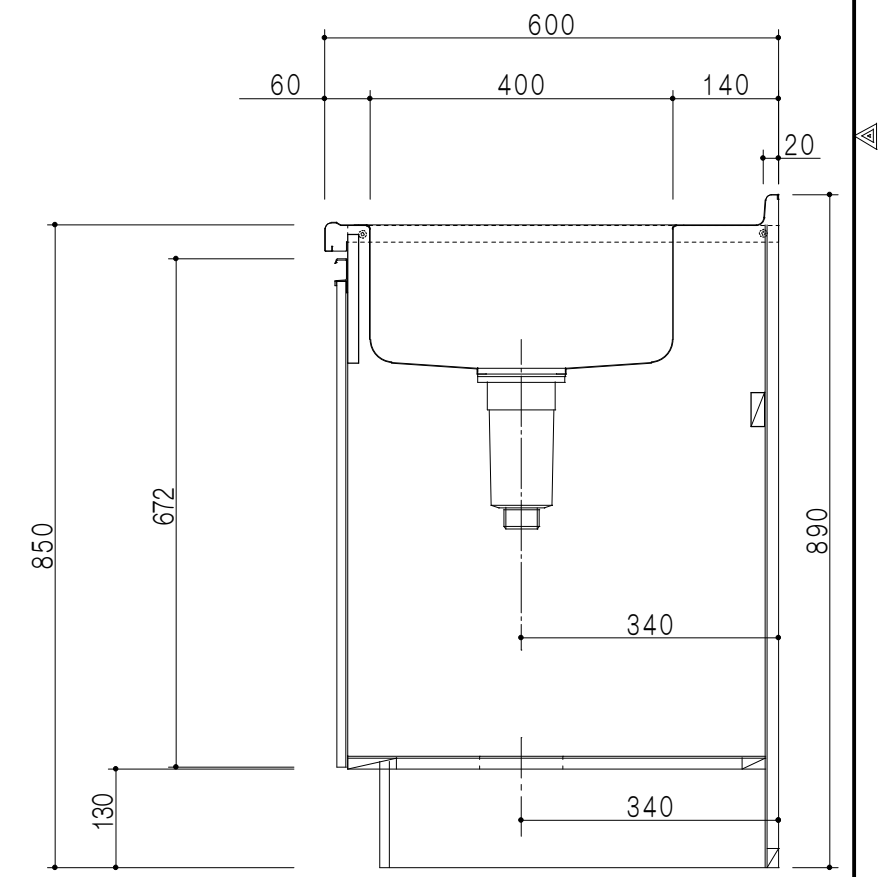

扉色/M5	
W	ホワイト
M	木目
扉色/S3	
IW	アイスホワイト
BR	ブライトレッド
ME	チーク
BE	ブラック

平面図

仕様	
トップ	ステンレスSUS304 銀河エンボス 0.6t ゴミ収納器
側板	低圧メラミン化粧パーティクルボード 12t
地板	片面フラッシュ 17.5t EBコーティング化粧板
背板	片面フラッシュ 17.5t
台輪	両面化粧パーティクルボード 12t
扉	両面化粧パーティクルボード 12t
丁番	ワンタッチスライド式丁番
把手	アルミー文字把手
その他	小物入れ 包丁差し

B-B断面図

立面図

A-A断面図

名称	コンパクトキッチン 流し台	図面名称	M5 (S3) -120S2 (右) □	株式会社	SCALE	1/10	DATA	2014.09.14	CHECKED	DRAWING	M. I	SHEET NO.
----	---------------	------	----------------------	------	-------	------	------	------------	---------	---------	------	-----------