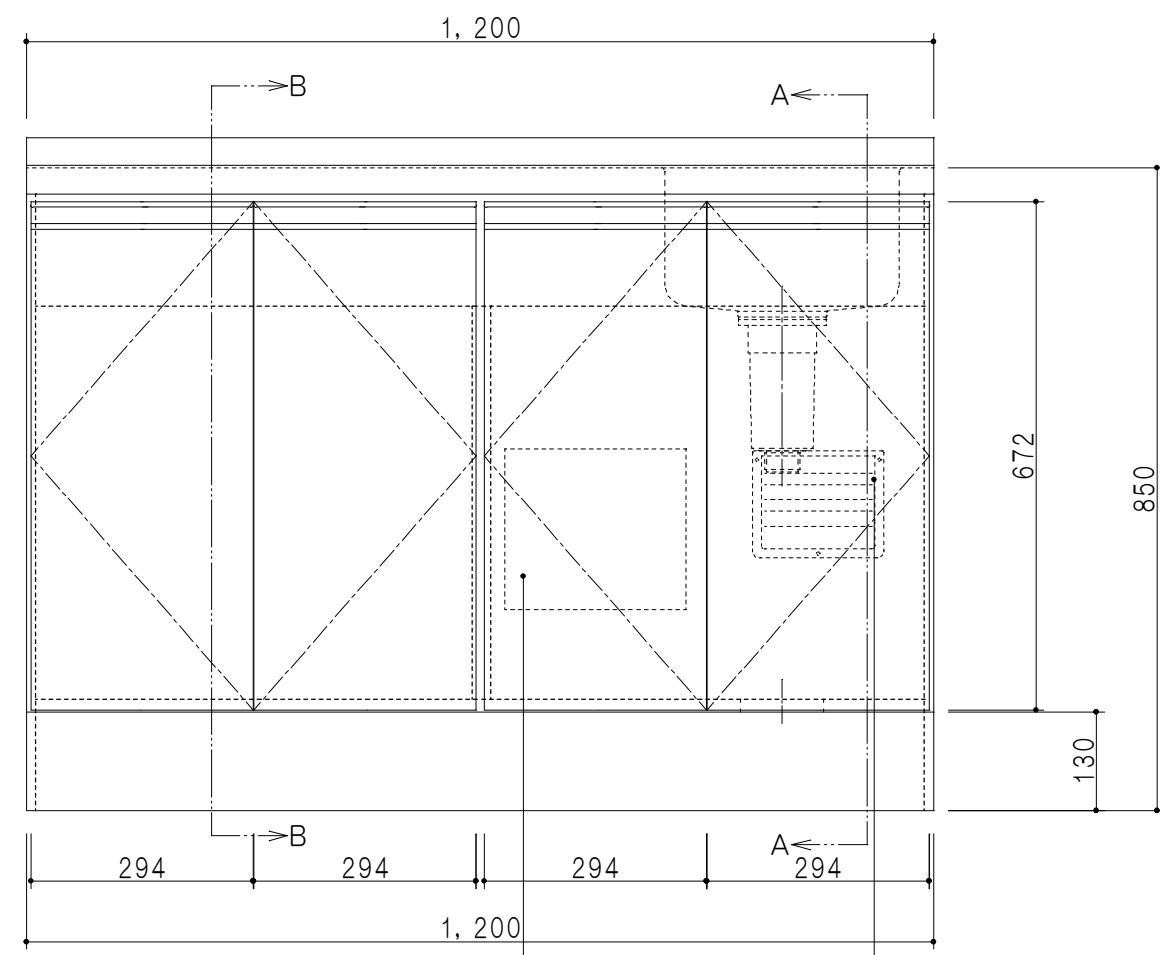

扉色/M5	
W	ホワイト
M	木目
扉色/S3	
IW	アイスホワイト
BR	ブライトレッド
ME	チーク
BE	ブラック

平面図

仕様	
トップ	ステンレスSUS304 銀河エンボス 0.6t ゴミ収納器
側板	低圧メラミン化粧パーティクルボード 12t
地板	片面フラッシュ 17.5t EBコーティング化粧板
背板	片面フラッシュ 17.5t
台輪	両面化粧パーティクルボード 12t
扉	両面化粧パーティクルボード 12t
丁番	ワンタッチスライド式丁番
把手	アルミー文字把手
その他	小物入れ 包丁差し

B-B断面図

立面図

A-A断面図

名称	コンパクトキッチン 流し台	図面名称	M5 (S3) -120S2 (右) □	株式会社	SCALE	1/10	DATA	2014.09.14	CHECKED	DRAWING	M. I	SHEET NO.
----	---------------	------	----------------------	------	-------	------	------	------------	---------	---------	------	-----------