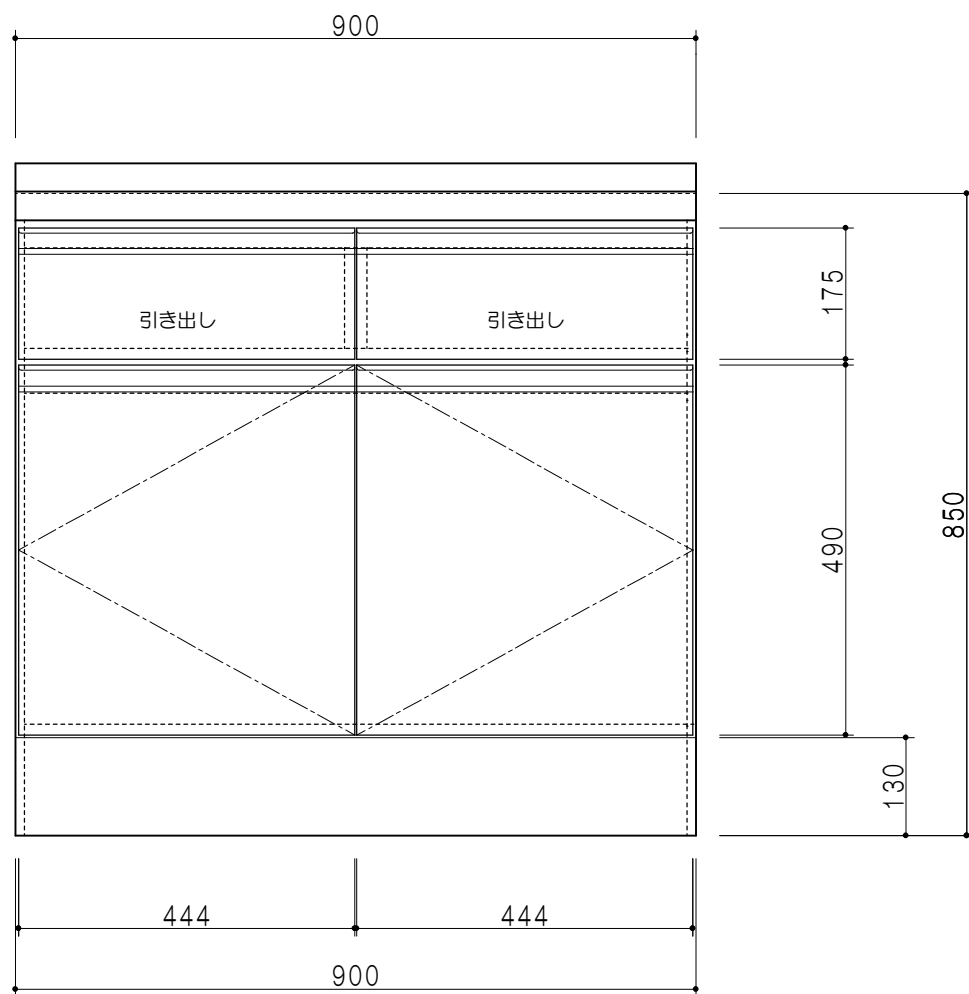

平面図

立面図

断面図

仕 様	
ト ッ プ	ステンレスSUS304 銀河エンボス 0.6t
側 板	低圧メラミン化粧パーティクルボード 12t
地 板	片面フラッシュ 17.5t EBコーティング化粧板
背 板	片面フラッシュ 17.5t
台 輪	両面化粧パーティクルボード 12t
扉	両面化粧パーティクルボード 12t
丁 番	ワンタッチスライド式丁番
把 手	アルミー文字把手
引き出し	メタルボックス スライドレール
	引き出しトレイ付き

扉色/S2		扉 色/M4	
I W	アイスホワイト	W	ホワイト
BR	ブライトレッド	M	木 目
ME	チーク		
BE	ブラック		

名 称 コンパクトキッチン 調理台

図面名称 M4(S2)-90T □

SCALE 1/10

DATA 2014.09.14

CHECKED DRAWING M. I

SHEET NO.