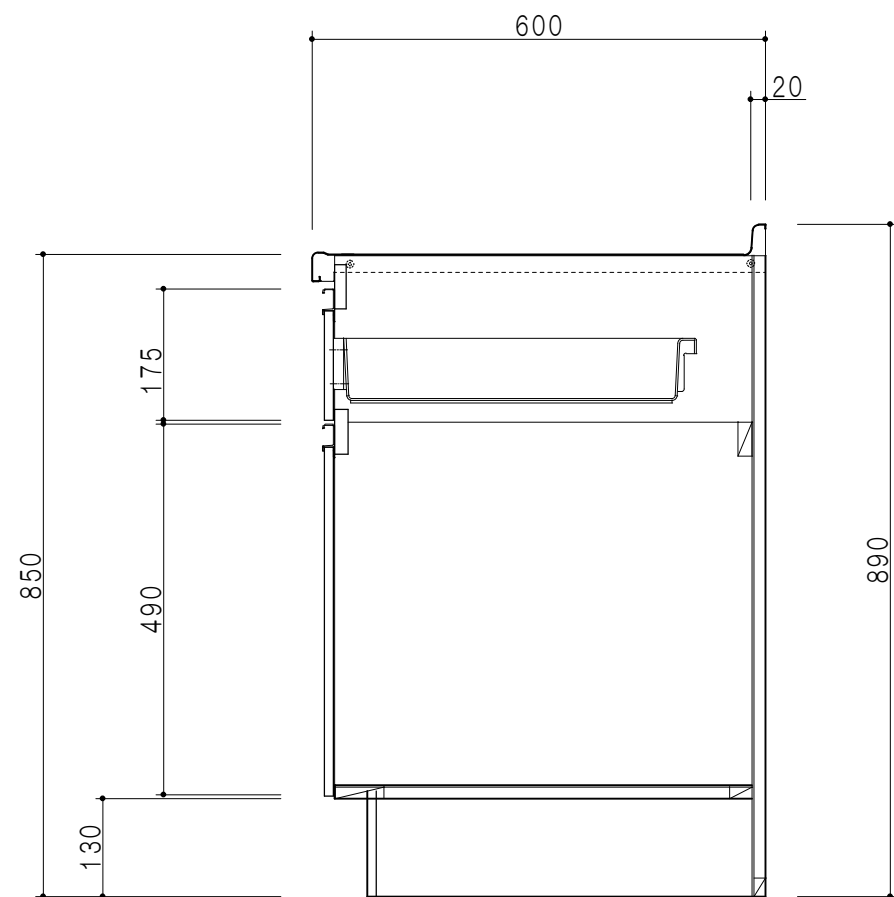

平面図

立面図

断面図

仕 様	
ト ッ プ	ステンレスSUS304 銀河エンボス 0.6t
側 板	低圧メラミン化粧パーティクルボード 12t
地 板	片面フラッシュ 17.5t EBコーティング化粧板
背 板	片面フラッシュ 17.5t
台 輪	両面化粧パーティクルボード 12t
扉	両面化粧パーティクルボード 12t
丁 番	ワンタッチスライド式丁番
把 手	アルミー文字把手
引き出し	メタルボックス スライドレール
	引き出しトレイ付き

扉色/S2		扉 色/M4	
I W	アイスホワイト	W	ホワイト
BR	ブライトレッド	M	木 目
ME	チーク		
BE	ブラック		

名 称 コンパクトキッチン 調理台

図面名称 M4(S2)-90T □

SCALE 1/10

DATA 2014.09.14

CHECKED DRAWING M. I

SHEET NO.